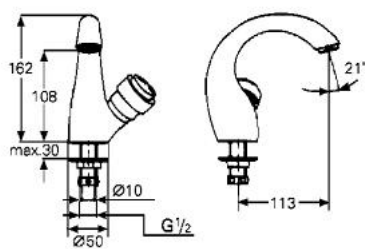

20 652 AG0 KIRA VENTIL STATIV 1/2"

DESCRIEREA PRODUSULUI

- Colour: aranja/gold
- Garnitură ceramică Carbodur 1/2", 180°
- pipă turnată monobloc cu aerator
- fără mâner
- suprafață GROHE LongLife

20 652 AG0 KIRA VENTIL STATIV 1/2"

PIESE DE SCHIMB , ianuarie 1992 – now

- 1: kit de înlocuire pentru fixare (Spare part-nr. 45815000)
 - 2: Garnitură ceramică, 1/2" (Spare part-nr. 45346000)
 - 2.1: Garnitură inelară Ø18,2 x Ø1,7 (Spare part-nr. 0392400M)
 - 3: Ansamblu de fixare a tijei nefiletate (Spare part-nr. 45004000)
 - 4: Aerator (Spare part-nr. 13929G00)
 - 4.1: kit de înlocuire pentru AeratorM22x1 si M24x1 (Spare part-nr. 45002000)
 - 5: Mâner Divina (Spare part-nr. 45602AG0)*
 - 6: Mâner Leana 1/2" (Spare part-nr. 45604AG0)*
 - 7: Mâner Rigana 1/2" , mic (Spare part-nr. 45606AG0)*
- * Optional accessories