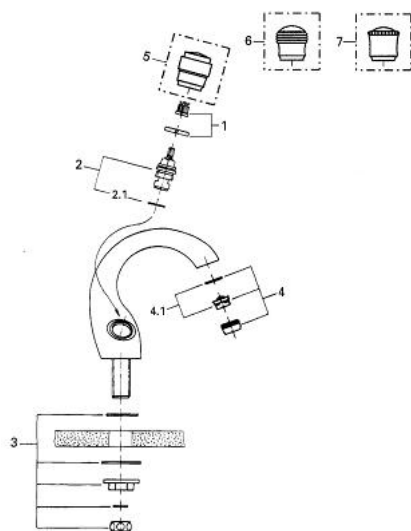

20 652 AG0 KIRA VENTIL STATIV 1/2"

DESCRIEREA PRODUSULUI

- Colour: aranja/gold
- Garnitură ceramică Carbodur 1/2", 180°
- pipă turnată monobloc cu aerator
- fără mâner
- suprafață GROHE LongLife

20 652 AG0 KIRA VENTIL STATIV 1/2"

PIESE DE SCHIMB , ianuarie 1992 – now

- 1: kit de înlocuire pentru fixare (Spare part-nr. 45815000)
 - 2: Garnitură ceramică, 1/2" (Spare part-nr. 45346000)
 - 2.1: Garnitură inelară Ø18,2 x Ø1,7 (Spare part-nr. 0392400M)
 - 3: Ansamblu de fixare a tijei nefiletate (Spare part-nr. 45004000)
 - 4: Aerator (Spare part-nr. 13929G00)
 - 4.1: kit de înlocuire pentru AeratorM22x1 si M24x1 (Spare part-nr. 45002000)
 - 5: Mâner Divina (Spare part-nr. 45602AG0)*
 - 6: Mâner Leana 1/2" (Spare part-nr. 45604AG0)*
 - 7: Mâner Rigana 1/2" , mic (Spare part-nr. 45606AG0)*
- * Optional accessories