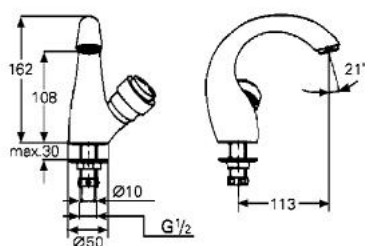

20 652 IG0 KIRA VENTIL STATIV 1/2"

DESCRIEREA PRODUSULUI

- Colour: chrome/gold
- Garnitură ceramică Carbodur 1/2", 180°
- pipă turnată monobloc cu aerator
- fără mâner
- suprafață GROHE LongLife

20 652 IG0 KIRA VENTIL STATIV 1/2"

PIESE DE SCHIMB , ianuarie 1992 – now

- 1: kit de înlocuire pentru fixare (Spare part-nr. 45815000)
 - 2: Garnitură ceramică, 1/2" (Spare part-nr. 45346000)
 - 2.1: Garnitură inelară Ø18,2 x Ø1,7 (Spare part-nr. 0392400M)
 - 3: Ansamblu de fixare a tijei nefiletate (Spare part-nr. 45004000)
 - 4: Aerator (Spare part-nr. 13929G00)
 - 4.1: kit de înlocuire pentru AeratorM22x1 si M24x1 (Spare part-nr. 45002000)
 - 5: Mâner Divina (Spare part-nr. 45602IG0)*
 - 6: Mâner Leana 1/2" (Spare part-nr. 45604IG0)*
 - 7: Mâner Rigana 1/2" , mic (Spare part-nr. 45606IG0)*
- * Optional accessories