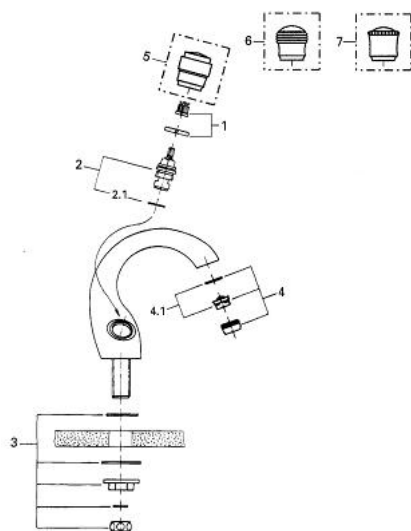

20 652 IG0 KIRA VENTIL STATIV 1/2"

DESCRIEREA PRODUSULUI

- Colour: chrome/gold
- Garnitură ceramică Carbodur 1/2", 180°
- pipă turnată monobloc cu aerator
- fără mâner
- suprafață GROHE LongLife

20 652 IG0 KIRA VENTIL STATIV 1/2"

PIESE DE SCHIMB , ianuarie 1992 – now

- 1: kit de înlocuire pentru fixare (Spare part-nr. 45815000)
 - 2: Garnitură ceramică, 1/2" (Spare part-nr. 45346000)
 - 2.1: Garnitură inelară Ø18,2 x Ø1,7 (Spare part-nr. 0392400M)
 - 3: Ansamblu de fixare a tijei nefiletate (Spare part-nr. 45004000)
 - 4: Aerator (Spare part-nr. 13929G00)
 - 4.1: kit de înlocuire pentru AeratorM22x1 si M24x1 (Spare part-nr. 45002000)
 - 5: Mâner Divina (Spare part-nr. 45602IG0)*
 - 6: Mâner Leana 1/2" (Spare part-nr. 45604IG0)*
 - 7: Mâner Rigana 1/2" , mic (Spare part-nr. 45606IG0)*
- * Optional accessories