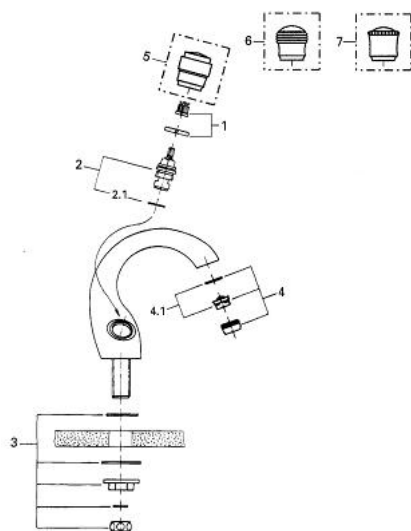

## 20 652 LG0 KIRA VENTIL STATIV 1/2"

### DESCRIEREA PRODUSULUI

- Garnitură ceramică Carbodur 1/2", 180°
- pipă turnată monobloc cu aerator
- fără mâner
- suprafață GROHE LongLife

### PIESE DE SCHIMB , ianuarie 1992 – now

- 1: kit de înlocuire pentru fixare (Spare part-nr. 45815000)
  - 2: Garnitură ceramică, 1/2" (Spare part-nr. 45346000)
  - 2.1: Garnitură inelară Ø18,2 x Ø1,7 (Spare part-nr. 0392400M)
  - 3: Ansamblu de fixare a tije nefiletate (Spare part-nr. 45004000)
  - 4: Aerator (Spare part-nr. 13929G00)
  - 4.1: kit de înlocuire pentru AeratorM22x1 si M24x1 (Spare part-nr. 45002000)
  - 5: Mâner Divina (Spare part-nr. 45602LG0)\*
  - 6: Mâner Leana 1/2" (Spare part-nr. 45604LG0)\*
  - 7: Mâner Rigana 1/2" , mic (Spare part-nr. 45606LG0)\*
- \* Optional accessories