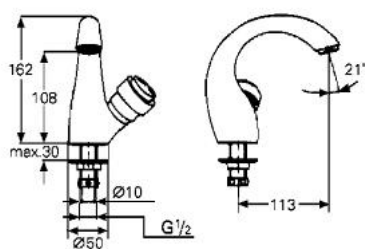

## 20 652 LG0 KIRA VENTIL STATIV 1/2"

### DESCRIEREA PRODUSULUI

- Garnitură ceramică Carbodur 1/2", 180°
- pipă turnată monobloc cu aerator
- fără mâner
- suprafață GROHE LongLife

### PIESE DE SCHIMB , ianuarie 1992 – now

- 1: kit de înlocuire pentru fixare (Spare part-nr. 45815000)
  - 2: Garnitură ceramică, 1/2" (Spare part-nr. 45346000)
  - 2.1: Garnitură inelară Ø18,2 x Ø1,7 (Spare part-nr. 0392400M)
  - 3: Ansamblu de fixare a tije nefiletate (Spare part-nr. 45004000)
  - 4: Aerator (Spare part-nr. 13929G00)
  - 4.1: kit de înlocuire pentru AeratorM22x1 si M24x1 (Spare part-nr. 45002000)
  - 5: Mâner Divina (Spare part-nr. 45602LG0)\*
  - 6: Mâner Leana 1/2" (Spare part-nr. 45604LG0)\*
  - 7: Mâner Rigana 1/2" , mic (Spare part-nr. 45606LG0)\*
- \* Optional accessories