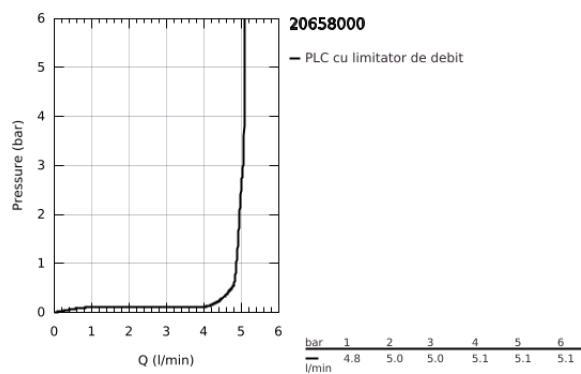

20 658 000 ATRIO VENTIL STATIV 1/2"

DESCRIEREA PRODUSULUI

- Colour: cromat
- valvă ceramică 1/2" - 90°
- suprafață GROHE LongLife
- GROHE EcoJoy tehnologie pentru reducerea consumului de apă
- maximum flow rate (at 3 bar): 5 l/min
- sistem rapid de instalare
- aerator
- pipă fixă
- cu mâner tip levier