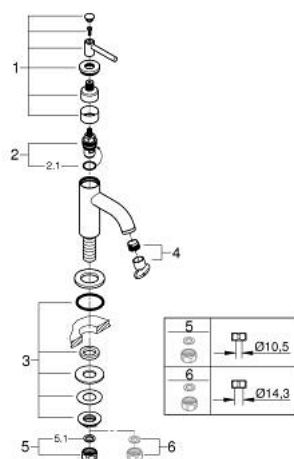

20 658 000 ATRIO VENTIL STATIV 1/2"

DESCRIEREA PRODUSULUI

- Colour: cromat
- valvă ceramică 1/2" - 90°
- suprafață GROHE LongLife
- GROHE EcoJoy tehnologie pentru reducerea consumului de apă
- maximum flow rate (at 3 bar): 5 l/min
- sistem rapid de instalare
- aerator
- pipă fixă
- cu mâner tip levier

20 658 000 ATRIO VENTIL STATIV 1/2"

PIESE DE SCHIMB , octombrie 2021 – now

1: Lever handles (Spare part-nr. 14216000)

2: Garnitură ceramică, 1/2" (Spare part-nr. 45882000)

2.1: Garnitură inelară Ø18,2 x Ø1,7 (Spare part-nr. 0392400M)

3: Ansamblu de fixare a tije nefiletate (Spare part-nr. 45004000)

4: Dispozitiv de îndreptare debit (Spare part-nr. 48408000)

5: Piuliță de cuplare 1/2" (Spare part-nr. 1290100M)

5.1: Fibra de etanșare cu diametrul de Ø18,5 x Ø12 x 2 (Spare part-nr. 0138900 M)

6: Piuliță de fixare 1/2" x 14.5 mm (Spare part-nr. 1290200M)*

* Optional accessories