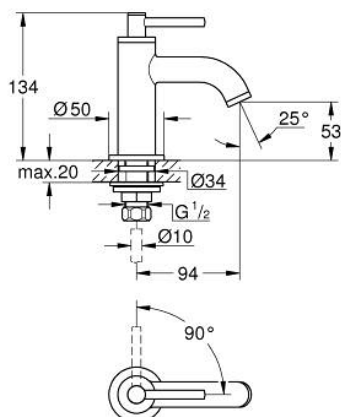

20 658 000 ATRIO VENTIL STATIV 1/2"

DESCRIEREA PRODUSULUI

- Colour: cromat
- valvă ceramică 1/2" - 90°
- suprafață GROHE LongLife
- GROHE EcoJoy tehnologie pentru reducerea consumului de apă
- maximum flow rate (at 3 bar): 5 l/min
- sistem rapid de instalare
- aerator
- pipă fixă
- cu mâner tip levier

20 658 000 ATRIO VENTIL STATIV 1/2"

PIESE DE SCHIMB , octombrie 2021 – now

1: Lever handles (Spare part-nr. 14216000)

2: Garnitură ceramică, 1/2" (Spare part-nr. 45882000)

2.1: Garnitură inelară Ø18,2 x Ø1,7 (Spare part-nr. 0392400M)

3: Ansamblu de fixare a tije nefiletate (Spare part-nr. 45004000)

4: Dispozitiv de îndreptare debit (Spare part-nr. 48408000)

5: Piuliță de cuplare 1/2" (Spare part-nr. 1290100M)

5.1: Fibra de etanșare cu diametrul de Ø18,5 x Ø12 x 2 (Spare part-nr. 0138900 M)

6: Piuliță de fixare 1/2" x 14.5 mm (Spare part-nr. 1290200M)*

* Optional accessories