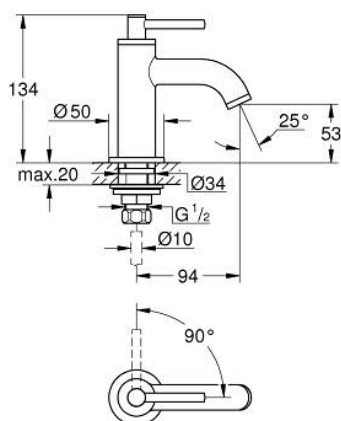

20 658 AL0 ATRIO VENTIL STATIV 1/2"

DESCRIEREA PRODUSULUI

- Colour: brushed hard graphite
- valvă ceramică 1/2" - 90°
- finisaj GROHE LongLife
- GROHE EcoJoy tehnologie pentru reducerea consumului de apă
- maximum flow rate (at 3 bar): 5 l/min
- sistem rapid de instalare
- aerator
- pipă fixă
- cu mâner tip levier

20 658 AL0 ATRIO VENTIL STATIV 1/2"

PIESE DE SCHIMB , octombrie 2021 – now

- 1: Lever handles (Spare part-nr. 14216AL0)
 - 2: Garnitură ceramică, 1/2" (Spare part-nr. 45882000)
 - 2.1: Garnitură inelară Ø18,2 x Ø1,7 (Spare part-nr. 0392400M)
 - 3: Ansamblu de fixare a tije nefiletate (Spare part-nr. 45004000)
 - 4: Dispozitiv de îndreptare debit (Spare part-nr. 48408000)
 - 5: Piuliță de cuplare 1/2" (Spare part-nr. 1290100M)
 - 5.1: Fibra de etanșare cu diametrul de Ø18,5 x Ø12 x 2 (Spare part-nr. 0138900 M)
 - 6: Piuliță de fixare 1/2" x 14.5 mm (Spare part-nr. 1290200M)*
- * Optional accessories