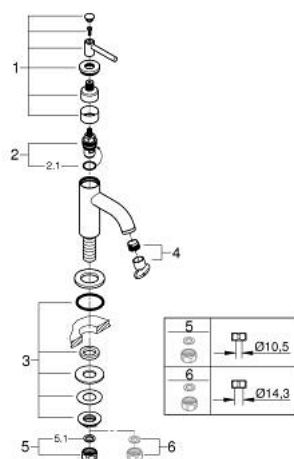

20 658 AL0 ATRIO VENTIL STATIV 1/2"

DESCRIEREA PRODUSULUI

- Colour: brushed hard graphite
- valvă ceramică 1/2" - 90°
- finisaj GROHE LongLife
- GROHE EcoJoy tehnologie pentru reducerea consumului de apă
- maximum flow rate (at 3 bar): 5 l/min
- sistem rapid de instalare
- aerator
- pipă fixă
- cu mâner tip levier

20 658 AL0 ATRIO VENTIL STATIV 1/2"

PIESE DE SCHIMB , octombrie 2021 – now

- 1: Lever handles (Spare part-nr. 14216AL0)
 - 2: Garnitură ceramică, 1/2" (Spare part-nr. 45882000)
 - 2.1: Garnitură inelară Ø18,2 x Ø1,7 (Spare part-nr. 0392400M)
 - 3: Ansamblu de fixare a tije nefiletate (Spare part-nr. 45004000)
 - 4: Dispozitiv de îndreptare debit (Spare part-nr. 48408000)
 - 5: Piuliță de cuplare 1/2" (Spare part-nr. 1290100M)
 - 5.1: Fibra de etanșare cu diametrul de Ø18,5 x Ø12 x 2 (Spare part-nr. 0138900 M)
 - 6: Piuliță de fixare 1/2" x 14.5 mm (Spare part-nr. 1290200M)*
- * Optional accessories