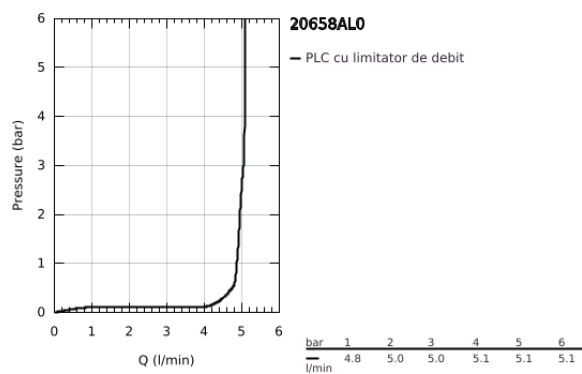

20 658 AL0 ATRIO VENTIL STATIV 1/2"

DESCRIEREA PRODUSULUI

- Colour: brushed hard graphite
- valvă ceramică 1/2" - 90°
- finisaj GROHE LongLife
- GROHE EcoJoy tehnologie pentru reducerea consumului de apă
- maximum flow rate (at 3 bar): 5 l/min
- sistem rapid de instalare
- aerator
- pipă fixă
- cu mâner tip levier