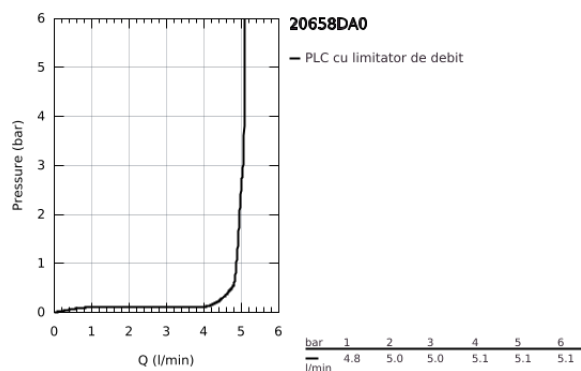

20 658 DA0 ATRIO VENTIL STATIV 1/2"

DESCRIEREA PRODUSULUI

- Colour: warm sunset
- valvă ceramică 1/2" - 90°
- finisaj GROHE LongLife
- GROHE EcoJoy tehnologie pentru reducerea consumului de apă
- maximum flow rate (at 3 bar): 5 l/min
- sistem rapid de instalare
- aerator
- pipă fixă
- cu mâner tip levier

20 658 DA0 ATRIO VENTIL STATIV 1/2"

PIESE DE SCHIMB , octombrie 2021 – now

- 1: Lever handles (Spare part-nr. 14216DA0)
 - 2: Garnitură ceramică, 1/2" (Spare part-nr. 45882000)
 - 2.1: Garnitură inelară Ø18,2 x Ø1,7 (Spare part-nr. 0392400M)
 - 3: Ansamblu de fixare a tijei nefiletate (Spare part-nr. 45004000)
 - 4: Dispozitiv de îndreptare debit (Spare part-nr. 48408000)
 - 5: Piuliță de cuplare 1/2" (Spare part-nr. 1290100M)
 - 5.1: Fibra de etanșare cu diametrul de Ø18,5 x Ø12 x 2 (Spare part-nr. 0138900 M)
 - 6: Piuliță de fixare 1/2" x 14.5 mm (Spare part-nr. 1290200M)*
- * Optional accessories