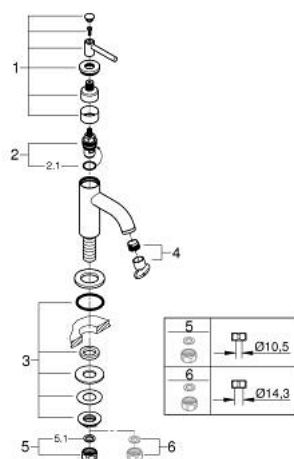

20 658 DA0 ATRIO VENTIL STATIV 1/2"

DESCRIEREA PRODUSULUI

- Colour: warm sunset
- valvă ceramică 1/2" - 90°
- finisaj GROHE LongLife
- GROHE EcoJoy tehnologie pentru reducerea consumului de apă
- maximum flow rate (at 3 bar): 5 l/min
- sistem rapid de instalare
- aerator
- pipă fixă
- cu mâner tip levier

20 658 DA0 ATRIO VENTIL STATIV 1/2"

PIESE DE SCHIMB , octombrie 2021 – now

- 1: Lever handles (Spare part-nr. 14216DA0)
 - 2: Garnitură ceramică, 1/2" (Spare part-nr. 45882000)
 - 2.1: Garnitură inelară Ø18,2 x Ø1,7 (Spare part-nr. 0392400M)
 - 3: Ansamblu de fixare a tijei nefiletate (Spare part-nr. 45004000)
 - 4: Dispozitiv de îndreptare debit (Spare part-nr. 48408000)
 - 5: Piuliță de cuplare 1/2" (Spare part-nr. 1290100M)
 - 5.1: Fibra de etanșare cu diametrul de Ø18,5 x Ø12 x 2 (Spare part-nr. 0138900 M)
 - 6: Piuliță de fixare 1/2" x 14.5 mm (Spare part-nr. 1290200M)*
- * Optional accessories