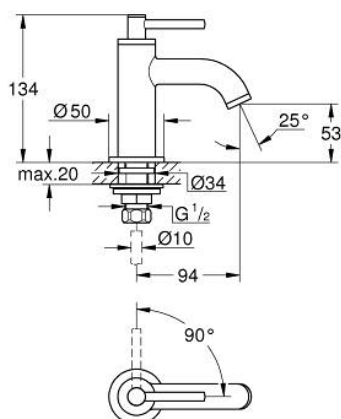

20 658 DA0 ATRIO VENTIL STATIV 1/2"

DESCRIEREA PRODUSULUI

- Colour: warm sunset
- valvă ceramică 1/2" - 90°
- finisaj GROHE LongLife
- GROHE EcoJoy tehnologie pentru reducerea consumului de apă
- maximum flow rate (at 3 bar): 5 l/min
- sistem rapid de instalare
- aerator
- pipă fixă
- cu mâner tip levier

20 658 DA0 ATRIO VENTIL STATIV 1/2"

PIESE DE SCHIMB , octombrie 2021 – now

- 1: Lever handles (Spare part-nr. 14216DA0)
 - 2: Garnitură ceramică, 1/2" (Spare part-nr. 45882000)
 - 2.1: Garnitură inelară Ø18,2 x Ø1,7 (Spare part-nr. 0392400M)
 - 3: Ansamblu de fixare a tijei nefiletate (Spare part-nr. 45004000)
 - 4: Dispozitiv de îndreptare debit (Spare part-nr. 48408000)
 - 5: Piuliță de cuplare 1/2" (Spare part-nr. 1290100M)
 - 5.1: Fibra de etanșare cu diametrul de Ø18,5 x Ø12 x 2 (Spare part-nr. 0138900 M)
 - 6: Piuliță de fixare 1/2" x 14.5 mm (Spare part-nr. 1290200M)*
- * Optional accessories