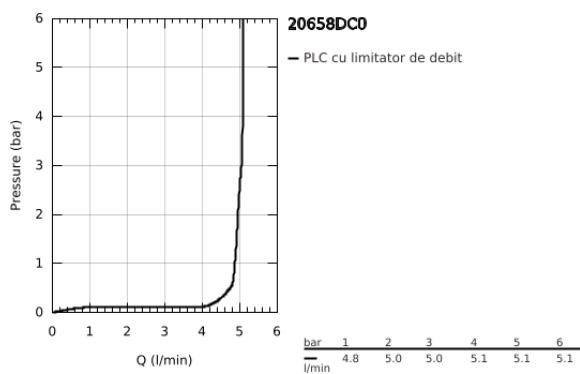

### DESCRIEREA PRODUSULUI

- Colour: supersteel
- valvă ceramică 1/2" - 90°
- finisaj GROHE LongLife
- aerator laminar 5.7 l/min
- sistem rapid de instalare
- aerator
- pipă fixă
- cu mâner tip levier
- maximum flow rate (at 3 bar): 5 l/min
- GROHE EcoJoy tehnologie pentru reducerea consumului de apă