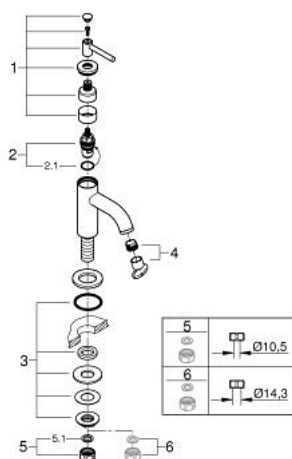

## 20 658 DC0 ATRIO VENTIL STATIV 1/2"

### DESCRIEREA PRODUSULUI

- Colour: supersteel
- valvă ceramică 1/2" - 90°
- finisaj GROHE LongLife
- aerator laminar 5.7 l/min
- sistem rapid de instalare
- aerator
- pipă fixă
- cu mâner tip levier
- maximum flow rate (at 3 bar): 5 l/min
- GROHE EcoJoy tehnologie pentru reducerea consumului de apă

## 20 658 DC0 ATRIO VENTIL STATIV 1/2"

**PIESE DE SCHIMB** , octombrie 2021 – now

- 1: Lever handles (Spare part-nr. 14216DC0)
  - 2: Garnitură ceramică, 1/2" (Spare part-nr. 45882000)
  - 2.1: Garnitură inelară Ø18,2 x Ø1,7 (Spare part-nr. 0392400M)
  - 3: Ansamblu de fixare a tijei nefiletate (Spare part-nr. 45004000)
  - 4: Dispozitiv de îndreptare debit (Spare part-nr. 48408000)
  - 5: Piuliță de cuplare 1/2" (Spare part-nr. 1290100M)
  - 5.1: Fibra de etanșare cu diametrul de Ø18,5 x Ø12 x 2 (Spare part-nr. 0138900 M)
  - 6: Piuliță de fixare 1/2" x 14.5 mm (Spare part-nr. 1290200M)\*
- \* Optional accessories