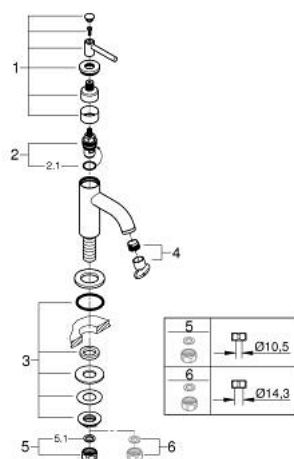

20 658 DL0 ATRIO VENTIL STATIV 1/2"

DESCRIEREA PRODUSULUI

- Colour: brushed warm sunset
- valvă ceramică 1/2" - 90°
- finisaj GROHE LongLife
- GROHE EcoJoy tehnologie pentru reducerea consumului de apă
- maximum flow rate (at 3 bar): 5 l/min
- sistem rapid de instalare
- aerator
- pipă fixă
- cu mâner tip levier

20 658 DL0 ATRIO VENTIL STATIV 1/2"

PIESE DE SCHIMB , noiembrie 2022 – now

- 1: Lever handles (Spare part-nr. 14216DL0)
 - 2: Garnitură ceramică, 1/2" (Spare part-nr. 45882000)
 - 2.1: Garnitură inelară Ø18,2 x Ø1,7 (Spare part-nr. 0392400M)
 - 3: Ansamblu de fixare a tijei nefiletate (Spare part-nr. 45004000)
 - 4: Dispozitiv de îndreptare debit (Spare part-nr. 48408000)
 - 5: Piuliță de cuplare 1/2" (Spare part-nr. 1290100M)
 - 5.1: Fibra de etanșare cu diametrul de Ø18,5 x Ø12 x 2 (Spare part-nr. 0138900 M)
 - 6: Piuliță de fixare 1/2" x 14.5 mm (Spare part-nr. 1290200M)*
- * Optional accessories