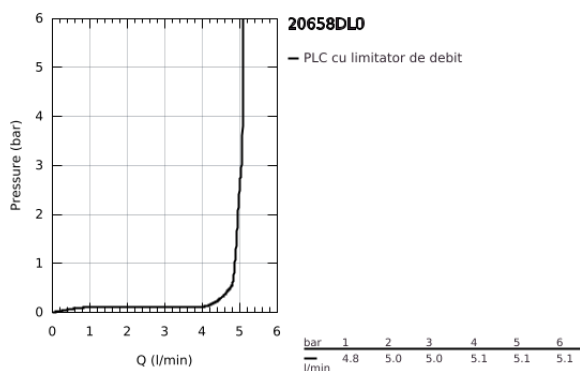

20 658 DL0 ATRIO VENTIL STATIV 1/2"

DESCRIEREA PRODUSULUI

- Colour: brushed warm sunset
- valvă ceramică 1/2" - 90°
- finisaj GROHE LongLife
- GROHE EcoJoy tehnologie pentru reducerea consumului de apă
- maximum flow rate (at 3 bar): 5 l/min
- sistem rapid de instalare
- aerator
- pipă fixă
- cu mâner tip levier

20 658 DL0 ATRIO VENTIL STATIV 1/2"

PIESE DE SCHIMB , noiembrie 2022 – now

- 1: Lever handles (Spare part-nr. 14216DL0)
 - 2: Garnitură ceramică, 1/2" (Spare part-nr. 45882000)
 - 2.1: Garnitură inelară Ø18,2 x Ø1,7 (Spare part-nr. 0392400M)
 - 3: Ansamblu de fixare a tijei nefiletate (Spare part-nr. 45004000)
 - 4: Dispozitiv de îndreptare debit (Spare part-nr. 48408000)
 - 5: Piuliță de cuplare 1/2" (Spare part-nr. 1290100M)
 - 5.1: Fibra de etanșare cu diametrul de Ø18,5 x Ø12 x 2 (Spare part-nr. 0138900 M)
 - 6: Piuliță de fixare 1/2" x 14.5 mm (Spare part-nr. 1290200M)*
- * Optional accessories