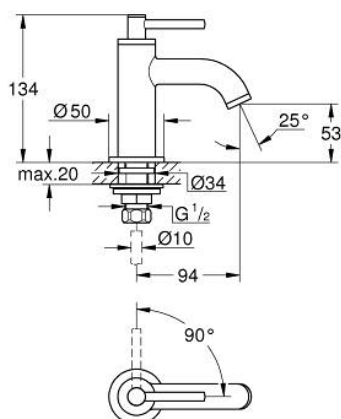

20 658 GL0 ATRIO VENTIL STATIV 1/2"

DESCRIEREA PRODUSULUI

- Colour: cool sunrise
- valvă ceramică 1/2" - 90°
- finisaj GROHE LongLife
- GROHE EcoJoy tehnologie pentru reducerea consumului de apă
- maximum flow rate (at 3 bar): 5 l/min
- sistem rapid de instalare
- aerator
- pipă fixă
- cu mâner tip levier

20 658 GL0 ATRIO VENTIL STATIV 1/2"

PIESE DE SCHIMB , octombrie 2021 – now

- 1: Lever handles (Spare part-nr. 14216GL0)
 - 2: Garnitură ceramică, 1/2" (Spare part-nr. 45882000)
 - 2.1: Garnitură inelară Ø18,2 x Ø1,7 (Spare part-nr. 0392400M)
 - 3: Ansamblu de fixare a tijei nefiletate (Spare part-nr. 45004000)
 - 4: Dispozitiv de îndreptare debit (Spare part-nr. 48408000)
 - 5: Piuliță de cuplare 1/2" (Spare part-nr. 1290100M)
 - 5.1: Fibra de etanșare cu diametrul de Ø18,5 x Ø12 x 2 (Spare part-nr. 0138900 M)
 - 6: Piuliță de fixare 1/2" x 14.5 mm (Spare part-nr. 1290200M)*
- * Optional accessories