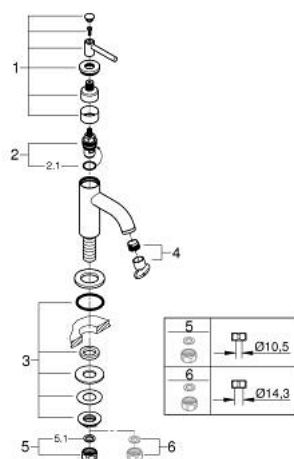

20 658 GL0 ATRIO VENTIL STATIV 1/2"

DESCRIEREA PRODUSULUI

- Colour: cool sunrise
- valvă ceramică 1/2" - 90°
- finisaj GROHE LongLife
- GROHE EcoJoy tehnologie pentru reducerea consumului de apă
- maximum flow rate (at 3 bar): 5 l/min
- sistem rapid de instalare
- aerator
- pipă fixă
- cu mâner tip levier

20 658 GL0 ATRIO VENTIL STATIV 1/2"

PIESE DE SCHIMB , octombrie 2021 – now

- 1: Lever handles (Spare part-nr. 14216GL0)
 - 2: Garnitură ceramică, 1/2" (Spare part-nr. 45882000)
 - 2.1: Garnitură inelară Ø18,2 x Ø1,7 (Spare part-nr. 0392400M)
 - 3: Ansamblu de fixare a tijei nefiletate (Spare part-nr. 45004000)
 - 4: Dispozitiv de îndreptare debit (Spare part-nr. 48408000)
 - 5: Piuliță de cuplare 1/2" (Spare part-nr. 1290100M)
 - 5.1: Fibra de etanșare cu diametrul de Ø18,5 x Ø12 x 2 (Spare part-nr. 0138900 M)
 - 6: Piuliță de fixare 1/2" x 14.5 mm (Spare part-nr. 1290200M)*
- * Optional accessories