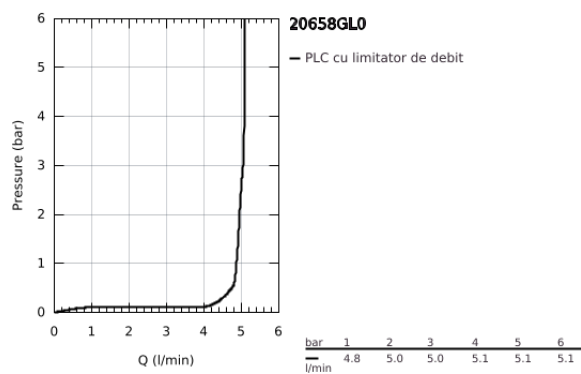

20 658 GL0 ATRIO VENTIL STATIV 1/2"

DESCRIEREA PRODUSULUI

- Colour: cool sunrise
- valvă ceramică 1/2" - 90°
- finisaj GROHE LongLife
- GROHE EcoJoy tehnologie pentru reducerea consumului de apă
- maximum flow rate (at 3 bar): 5 l/min
- sistem rapid de instalare
- aerator
- pipă fixă
- cu mâner tip levier

20 658 GL0 ATRIO VENTIL STATIV 1/2"

PIESE DE SCHIMB , octombrie 2021 – now

- 1: Lever handles (Spare part-nr. 14216GL0)
 - 2: Garnitură ceramică, 1/2" (Spare part-nr. 45882000)
 - 2.1: Garnitură inelară Ø18,2 x Ø1,7 (Spare part-nr. 0392400M)
 - 3: Ansamblu de fixare a tijei nefiletate (Spare part-nr. 45004000)
 - 4: Dispozitiv de îndreptare debit (Spare part-nr. 48408000)
 - 5: Piuliță de cuplare 1/2" (Spare part-nr. 1290100M)
 - 5.1: Fibra de etanșare cu diametrul de Ø18,5 x Ø12 x 2 (Spare part-nr. 0138900 M)
 - 6: Piuliță de fixare 1/2" x 14.5 mm (Spare part-nr. 1290200M)*
- * Optional accessories