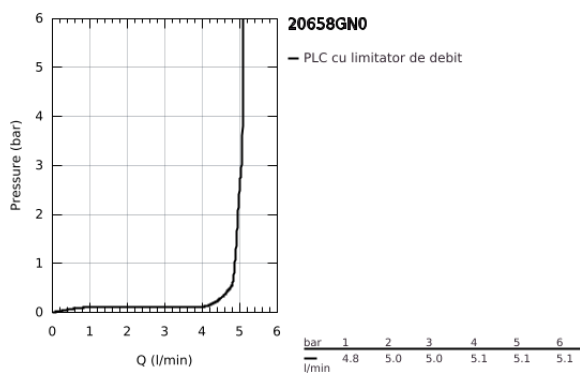

20 658 GN0 ATRIO VENTIL STATIV 1/2"

DESCRIEREA PRODUSULUI

- Colour: brushed cool sunrise
- valvă ceramică 1/2" - 90°
- finisaj GROHE LongLife
- GROHE EcoJoy tehnologie pentru reducerea consumului de apă
- maximum flow rate (at 3 bar): 5 l/min
- sistem rapid de instalare
- aerator
- pipă fixă
- cu mâner tip levier

20 658 GN0 ATRIO VENTIL STATIV 1/2"

PIESE DE SCHIMB , noiembrie 2022 – now

- 1: Lever handles (Spare part-nr. 14216GN0)
 - 2: Garnitură ceramică, 1/2" (Spare part-nr. 45882000)
 - 2.1: Garnitură inelară Ø18,2 x Ø1,7 (Spare part-nr. 0392400M)
 - 3: Ansamblu de fixare a tijei nefiletate (Spare part-nr. 45004000)
 - 4: Dispozitiv de îndreptare debit (Spare part-nr. 48408000)
 - 5: Piuliță de cuplare 1/2" (Spare part-nr. 1290100M)
 - 5.1: Fibra de etanșare cu diametrul de Ø18,5 x Ø12 x 2 (Spare part-nr. 0138900 M)
 - 6: Piuliță de fixare 1/2" x 14.5 mm (Spare part-nr. 1290200M)*
- * Optional accessories