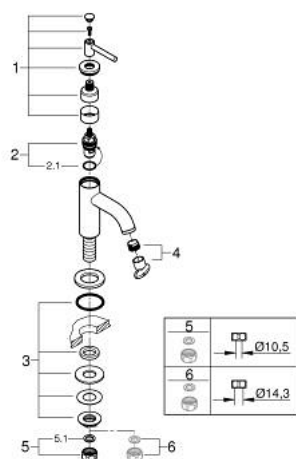

20 658 GN0 ATRIO VENTIL STATIV 1/2"

DESCRIEREA PRODUSULUI

- Colour: brushed cool sunrise
- valvă ceramică 1/2" - 90°
- finisaj GROHE LongLife
- GROHE EcoJoy tehnologie pentru reducerea consumului de apă
- maximum flow rate (at 3 bar): 5 l/min
- sistem rapid de instalare
- aerator
- pipă fixă
- cu mâner tip levier

20 658 GN0 ATRIO VENTIL STATIV 1/2"

PIESE DE SCHIMB , noiembrie 2022 – now

- 1: Lever handles (Spare part-nr. 14216GN0)
 - 2: Garnitură ceramică, 1/2" (Spare part-nr. 45882000)
 - 2.1: Garnitură inelară Ø18,2 x Ø1,7 (Spare part-nr. 0392400M)
 - 3: Ansamblu de fixare a tijei nefiletate (Spare part-nr. 45004000)
 - 4: Dispozitiv de îndreptare debit (Spare part-nr. 48408000)
 - 5: Piuliță de cuplare 1/2" (Spare part-nr. 1290100M)
 - 5.1: Fibra de etanșare cu diametrul de Ø18,5 x Ø12 x 2 (Spare part-nr. 0138900 M)
 - 6: Piuliță de fixare 1/2" x 14.5 mm (Spare part-nr. 1290200M)*
- * Optional accessories