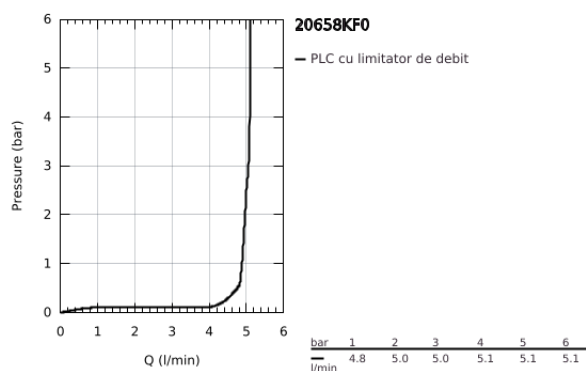

## 20 658 KF0 ATRIO VENTIL STATIV 1/2"

### DESCRIEREA PRODUSULUI

- Colour: phantom black
- valvă ceramică 1/2" - 90°
- GROHE EcoJoy tehnologie pentru reducerea consumului de apă
- maximum flow rate (at 3 bar): 5 l/min
- sistem rapid de instalare
- aerator
- pipă fixă
- cu mâner tip levier