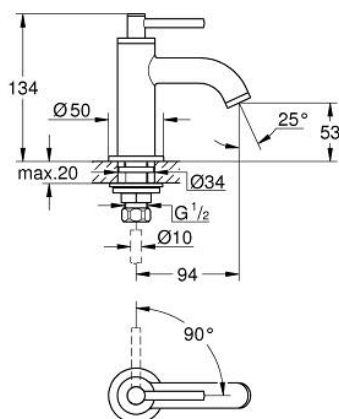

## 20 658 KF0 ATRIO VENTIL STATIV 1/2"

### DESCRIEREA PRODUSULUI

- Colour: phantom black
- valvă ceramică 1/2" - 90°
- GROHE EcoJoy tehnologie pentru reducerea consumului de apă
- maximum flow rate (at 3 bar): 5 l/min
- sistem rapid de instalare
- aerator
- pipă fixă
- cu mâner tip levier

### PIESE DE SCHIMB , ianuarie 2024 – now

- 1: Lever handles (Spare part-nr. 14216KF0)
  - 2: Garnitură ceramică, 1/2" (Spare part-nr. 45882000)
  - 2.1: Garnitură inelară Ø18,2 x Ø1,7 (Spare part-nr. 0392400M)
  - 3: Ansamblu de fixare a tijei nefiletate (Spare part-nr. 45004000)
  - 4: Dispozitiv de îndreptare debit (Spare part-nr. 48408000)
  - 5: Piuliță de cuplare 1/2" (Spare part-nr. 1290100M)
  - 5.1: Fibra de etanșare cu diametrul de Ø18,5 x Ø12 x 2 (Spare part-nr. 0138900 M)
  - 6: Piuliță de fixare 1/2" x 14.5 mm (Spare part-nr. 1290200M)\*
- \* Optional accessories