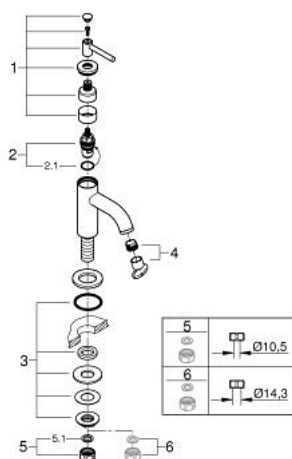

## 20 658 KF0 ATRIO VENTIL STATIV 1/2"

### DESCRIEREA PRODUSULUI

- Colour: phantom black
- valvă ceramică 1/2" - 90°
- GROHE EcoJoy tehnologie pentru reducerea consumului de apă
- maximum flow rate (at 3 bar): 5 l/min
- sistem rapid de instalare
- aerator
- pipă fixă
- cu mâner tip levier

### PIESE DE SCHIMB , ianuarie 2024 – now

- 1: Lever handles (Spare part-nr. 14216KF0)
  - 2: Garnitură ceramică, 1/2" (Spare part-nr. 45882000)
  - 2.1: Garnitură inelară Ø18,2 x Ø1,7 (Spare part-nr. 0392400M)
  - 3: Ansamblu de fixare a tijei nefiletate (Spare part-nr. 45004000)
  - 4: Dispozitiv de îndreptare debit (Spare part-nr. 48408000)
  - 5: Piuliță de cuplare 1/2" (Spare part-nr. 1290100M)
  - 5.1: Fibra de etanșare cu diametrul de Ø18,5 x Ø12 x 2 (Spare part-nr. 0138900 M)
  - 6: Piuliță de fixare 1/2" x 14.5 mm (Spare part-nr. 1290200M)\*
- \* Optional accessories