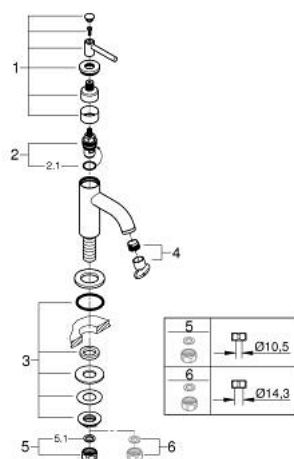

## 20 658 MG0 ATRIO VENTIL STATIV 1/2"

### DESCRIEREA PRODUSULUI

- Colour: satin graphite
- valvă ceramică 1/2" - 90°
- finisaj GROHE LongLife
- GROHE EcoJoy tehnologie pentru reducerea consumului de apă
- maximum flow rate (at 3 bar): 5 l/min
- sistem rapid de instalare
- aerator
- pipă fixă
- cu mâner tip levier

## 20 658 MG0 ATRIO VENTIL STATIV 1/2"

**PIESE DE SCHIMB** , octombrie 2022 – now

- 1: Lever handles (Spare part-nr. 14216MG0)
  - 2: Garnitură ceramică, 1/2" (Spare part-nr. 45882000)
  - 2.1: Garnitură inelară Ø18,2 x Ø1,7 (Spare part-nr. 0392400M)
  - 3: Ansamblu de fixare a tijei nefiletate (Spare part-nr. 45004000)
  - 4: Dispozitiv de îndreptare debit (Spare part-nr. 48408000)
  - 5: Piuliță de cuplare 1/2" (Spare part-nr. 1290100M)
  - 5.1: Fibra de etanșare cu diametrul de Ø18,5 x Ø12 x 2 (Spare part-nr. 0138900 M)
  - 6: Piuliță de fixare 1/2" x 14.5 mm (Spare part-nr. 1290200M)\*
- \* Optional accessories