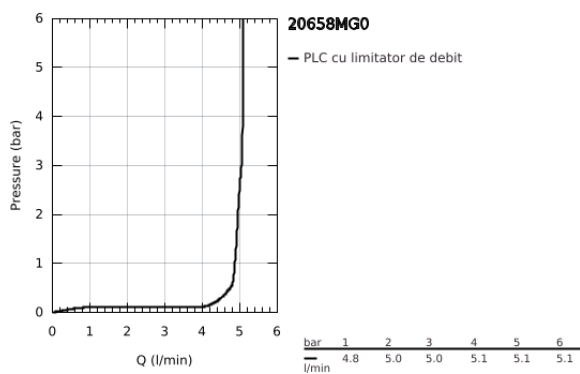

### DESCRIEREA PRODUSULUI

- Colour: satin graphite
- valvă ceramică 1/2" - 90°
- finisaj GROHE LongLife
- GROHE EcoJoy tehnologie pentru reducerea consumului de apă
- maximum flow rate (at 3 bar): 5 l/min
- sistem rapid de instalare
- aerator
- pipă fixă
- cu mâner tip levier