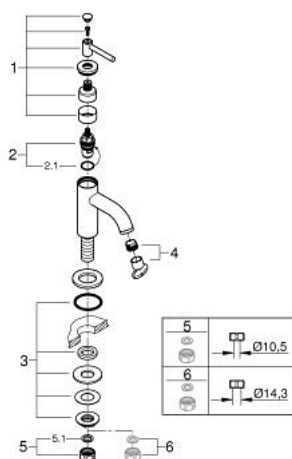

## 20 658 MS0 ATRIO VENTIL STATIV 1/2"

### DESCRIEREA PRODUSULUI

- Colour: satin steel
- valvă ceramică 1/2" - 90°
- finisaj GROHE LongLife
- GROHE EcoJoy tehnologie pentru reducerea consumului de apă
- maximum flow rate (at 3 bar): 5 l/min
- sistem rapid de instalare
- aerator
- pipă fixă
- cu mâner tip levier

## 20 658 MS0 ATRIO VENTIL STATIV 1/2"

**PIESE DE SCHIMB** , octombrie 2022 – now

- 1: Lever handles (Spare part-nr. 14216MS0)
  - 2: Garnitură ceramică, 1/2" (Spare part-nr. 45882000)
  - 2.1: Garnitură inelară Ø18,2 x Ø1,7 (Spare part-nr. 0392400M)
  - 3: Ansamblu de fixare a tije nefiletate (Spare part-nr. 45004000)
  - 4: Dispozitiv de îndreptare debit (Spare part-nr. 48408000)
  - 5: Piuliță de cuplare 1/2" (Spare part-nr. 1290100M)
  - 5.1: Fibra de etanșare cu diametrul de Ø18,5 x Ø12 x 2 (Spare part-nr. 0138900 M)
  - 6: Piuliță de fixare 1/2" x 14.5 mm (Spare part-nr. 1290200M)\*
- \* Optional accessories