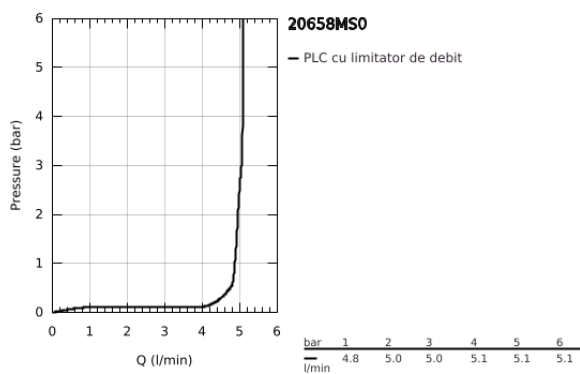

### DESCRIEREA PRODUSULUI

- Colour: satin steel
- valvă ceramică 1/2" - 90°
- finisaj GROHE LongLife
- GROHE EcoJoy tehnologie pentru reducerea consumului de apă
- maximum flow rate (at 3 bar): 5 l/min
- sistem rapid de instalare
- aerator
- pipă fixă
- cu mâner tip levier