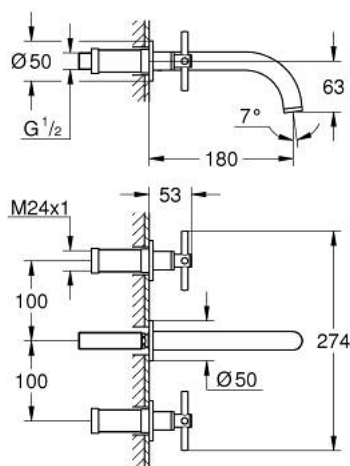

20 661 000 ATRIO BATERIE LAVOAR CU 3 GĂURI MĂRIMEA M

DESCRIEREA PRODUSULUI

- Colour: cromat
- montare pe perete
- set pentru instalarea finală a codului 29 025 002
- ventile cald/rece cu cap ceramic 1/2" - 90°
- suprafață GROHE LongLife
- GROHE EcoJoy tehnologie pentru reducerea consumului de apă
- maximum flow rate (at 3 bar): 5 l/min
- distanță între axe 200 mm
- proiecție de 180 mm
- cu mânere în cruce
- without roughing-in set 29 025 002 (please order separately)
- Două seturi diferite de capace incluse. Un set cu marcaje "H" și "C", un set fără marcaje.

20 661 000 ATRIO BATERIE LAVOAR CU 3 GĂURI MĂRIMEA M

PIESE DE SCHIMB , octombrie 2021 – now

- 1: Prelungitor pentru axul principal (Spare part-nr. 45988000)
- 2: Cross handles (Spare part-nr. 14215000)
- 3: Scurgere (Spare part-nr. 1013440000)
- 3.1: Dispozitiv de îndreptare debit (Spare part-nr. 48408000)
- 4: Niplu de legătură (Spare part-nr. 1013459990)