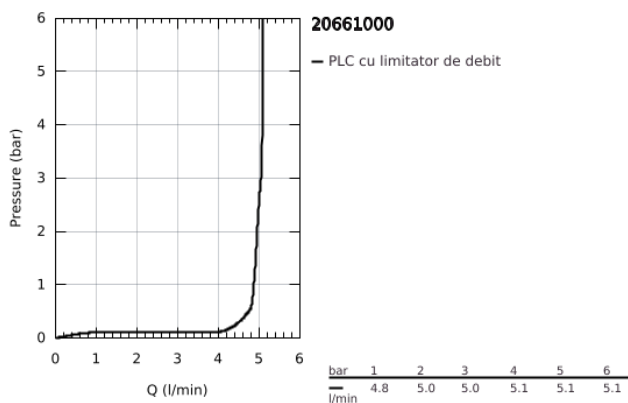

20 661 000 ATRIO BATERIE LAVOAR CU 3 GĂURI MĂRIMEA M

DESCRIEREA PRODUSULUI

- Colour: cromat
- montare pe perete
- set pentru instalarea finală a codului 29 025 002
- ventile cald/rece cu cap ceramic 1/2" - 90°
- suprafață GROHE LongLife
- GROHE EcoJoy tehnologie pentru reducerea consumului de apă
- maximum flow rate (at 3 bar): 5 l/min
- distanță între axe 200 mm
- proiecție de 180 mm
- cu mânere în cruce
- without roughing-in set 29 025 002 (please order separately)
- Două seturi diferite de capace incluse. Un set cu marcaje "H" și "C", un set fără marcaje.

20 661 000 ATRIO BATERIE LAVOAR CU 3 GĂURI MĂRIMEA M

PIESE DE SCHIMB , octombrie 2021 – now

- 1: Prelungitor pentru axul principal (Spare part-nr. 45988000)
- 2: Cross handles (Spare part-nr. 14215000)
- 3: Scurgere (Spare part-nr. 1013440000)
- 3.1: Dispozitiv de îndreptare debit (Spare part-nr. 48408000)
- 4: Niplu de legătură (Spare part-nr. 1013459990)