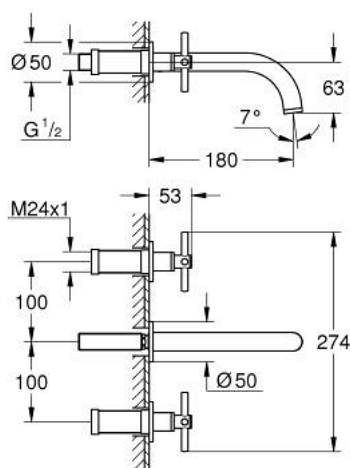

## 20 661 AL0 ATRIO BATERIE LAVOAR CU 3 GĂURI MĂRIMEA M

### DESCRIEREA PRODUSULUI

- Colour: brushed hard graphite
- montare pe perete
- set pentru instalarea finală a codului 29 025 002
- ventile cald/rece cu cap ceramic 1/2" - 90°
- finisaj GROHE LongLife
- GROHE EcoJoy tehnologie pentru reducerea consumului de apă
- maximum flow rate (at 3 bar): 5 l/min
- distanță între axe 200 mm
- proiecție de 180 mm
- cu mânere în cruce
- without roughing-in set 29 025 002 (please order separately)
- Două seturi diferite de capace incluse. Un set cu marcaje "H" și "C", un set fără marcaje.

## 20 661 AL0 ATRIO BATERIE LAVOAR CU 3 GĂURI MĂRIMEA M

**PIESE DE SCHIMB** , octombrie 2021 – now

- 1: Prelungitor pentru axul principal (Spare part-nr. 45988000)
- 2: Cross handles (Spare part-nr. 14215AL0)
- 3: Scurgere (Spare part-nr. 101344AL00)
- 3.1: Dispozitiv de îndreptare debit (Spare part-nr. 48408000)
- 4: Niplu de legătură (Spare part-nr. 1013459990)