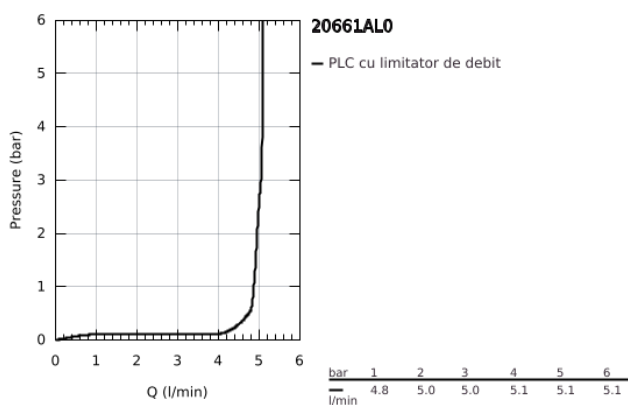

## 20 661 AL0 ATRIO BATERIE LAVOAR CU 3 GĂURI MĂRIMEA M

### DESCRIEREA PRODUSULUI

- Colour: brushed hard graphite
- montare pe perete
- set pentru instalarea finală a codului 29 025 002
- ventile cald/rece cu cap ceramic 1/2" - 90°
- finisaj GROHE LongLife
- GROHE EcoJoy tehnologie pentru reducerea consumului de apă
- maximum flow rate (at 3 bar): 5 l/min
- distanță între axe 200 mm
- proiecție de 180 mm
- cu mânere în cruce
- without roughing-in set 29 025 002 (please order separately)
- Două seturi diferite de capace incluse. Un set cu marcaje "H" și "C", un set fără marcaje.