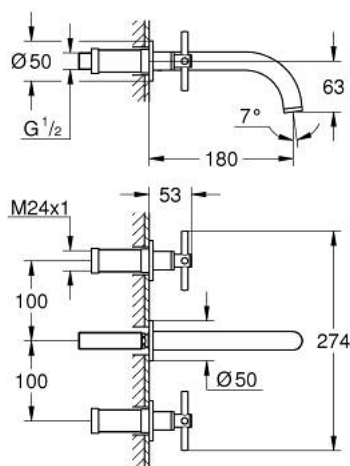

20 661 DA0 ATRIO BATERIE LAVOAR CU 3 GĂURI MĂRIMEA M

DESCRIEREA PRODUSULUI

- Colour: warm sunset
- montare pe perete
- set pentru instalarea finală a codului 29 025 002
- ventile cald/rece cu cap ceramic 1/2" - 90°
- finisaj GROHE LongLife
- GROHE EcoJoy tehnologie pentru reducerea consumului de apă
- maximum flow rate (at 3 bar): 5 l/min
- distanță între axe 200 mm
- proiecție de 180 mm
- cu mânere în cruce
- without roughing-in set 29 025 002 (please order separately)
- Două seturi diferite de capace incluse. Un set cu marcaje "H" și "C", un set fără marcaje.

20 661 DA0 ATRIO BATERIE LAVOAR CU 3 GĂURI MĂRIMEA M

PIESE DE SCHIMB , octombrie 2021 – now

- 1: Prelungitor pentru axul principal (Spare part-nr. 45988000)
- 2: Cross handles (Spare part-nr. 14215DA0)
- 3: Scurgere (Spare part-nr. 101344DA00)
- 3.1: Dispozitiv de îndreptare debit (Spare part-nr. 48408000)
- 4: Niplu de legătură (Spare part-nr. 1013459990)