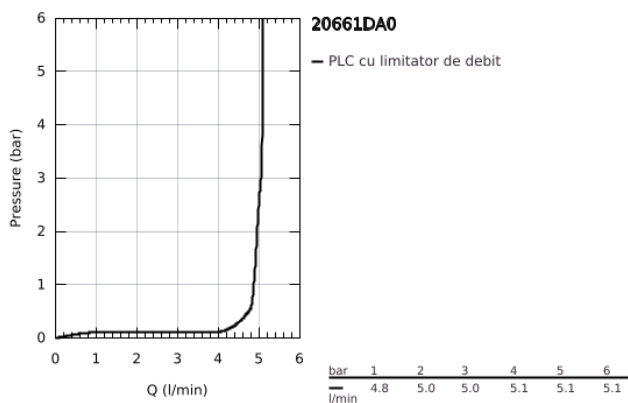

20 661 DA0 ATRIO BATERIE LAVOAR CU 3 GĂURI MĂRIMEA M

DESCRIEREA PRODUSULUI

- Colour: warm sunset
- montare pe perete
- set pentru instalarea finală a codului 29 025 002
- ventile cald/rece cu cap ceramic 1/2" - 90°
- finisaj GROHE LongLife
- GROHE EcoJoy tehnologie pentru reducerea consumului de apă
- maximum flow rate (at 3 bar): 5 l/min
- distanță între axe 200 mm
- proiecție de 180 mm
- cu mânere în cruce
- without roughing-in set 29 025 002 (please order separately)
- Două seturi diferite de capace incluse. Un set cu marcaje "H" și "C", un set fără marcaje.

20 661 DA0 ATRIO BATERIE LAVOAR CU 3 GĂURI MĂRIMEA M

PIESE DE SCHIMB , octombrie 2021 – now

- 1: Prelungitor pentru axul principal (Spare part-nr. 45988000)
- 2: Cross handles (Spare part-nr. 14215DA0)
- 3: Scurgere (Spare part-nr. 101344DA00)
- 3.1: Dispozitiv de îndreptare debit (Spare part-nr. 48408000)
- 4: Niplu de legătură (Spare part-nr. 1013459990)