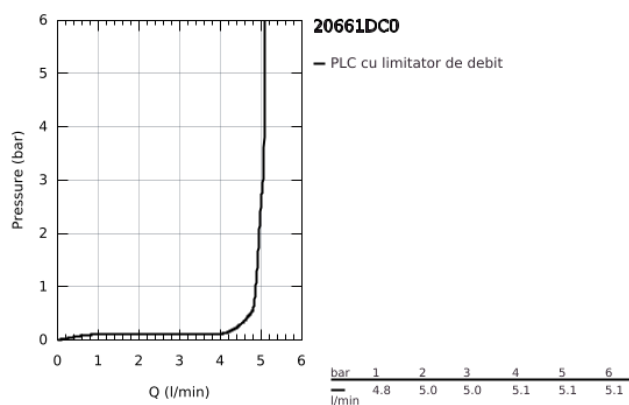

20 661 DC0 ATRIO BATERIE LAVOAR CU 3 GĂURI MĂRIMEA M

DESCRIEREA PRODUSULUI

- Colour: supersteel
- montare pe perete
- set pentru instalarea finală a codului 29 025 002
- ventile cald/rece cu cap ceramic 1/2" - 90°
- finisaj GROHE LongLife
- GROHE EcoJoy tehnologie pentru reducerea consumului de apă
- maximum flow rate (at 3 bar): 5 l/min
- distanță între axe 200 mm
- proiecție de 180 mm
- cu mânere în cruce
- without roughing-in set 29 025 002 (please order separately)
- Două seturi diferite de capace incluse. Un set cu marcaje "H" și "C", un set fără marcaje.

20 661 DC0 ATRIO BATERIE LAVOAR CU 3 GĂURI MĂRIMEA M

PIESE DE SCHIMB , octombrie 2021 – now

- 1: Prelungitor pentru axul principal (Spare part-nr. 45988000)
- 2: Cross handles (Spare part-nr. 14215DC0)
- 3: Scurgere (Spare part-nr. 101344DC00)
- 3.1: Dispozitiv de îndreptare debit (Spare part-nr. 48408000)
- 4: Niplu de legătură (Spare part-nr. 1013459990)