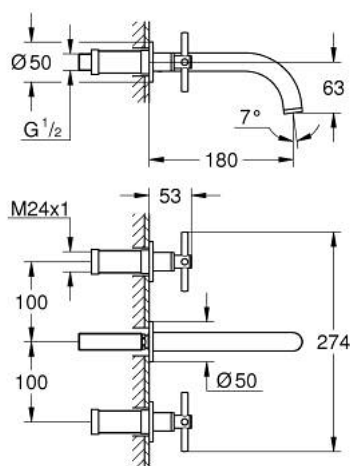

20 661 DC0 ATRIO BATERIE LAVOAR CU 3 GĂURI MĂRIMEA M

DESCRIEREA PRODUSULUI

- Colour: supersteel
- montare pe perete
- set pentru instalarea finală a codului 29 025 002
- ventile cald/rece cu cap ceramic 1/2" - 90°
- finisaj GROHE LongLife
- GROHE EcoJoy tehnologie pentru reducerea consumului de apă
- maximum flow rate (at 3 bar): 5 l/min
- distanță între axe 200 mm
- proiecție de 180 mm
- cu mânere în cruce
- without roughing-in set 29 025 002 (please order separately)
- Două seturi diferite de capace incluse. Un set cu marcaje "H" și "C", un set fără marcaje.

20 661 DC0 ATRIO BATERIE LAVOAR CU 3 GĂURI MĂRIMEA M

PIESE DE SCHIMB , octombrie 2021 – now

- 1: Prelungitor pentru axul principal (Spare part-nr. 45988000)
- 2: Cross handles (Spare part-nr. 14215DC0)
- 3: Scurgere (Spare part-nr. 101344DC00)
- 3.1: Dispozitiv de îndreptare debit (Spare part-nr. 48408000)
- 4: Niplu de legătură (Spare part-nr. 1013459990)