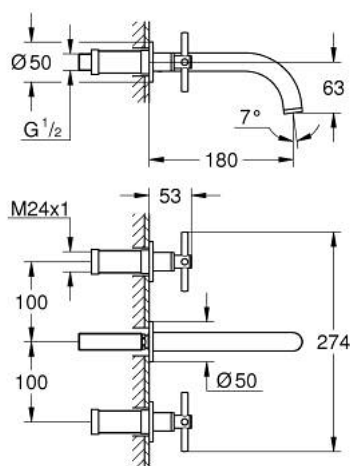

20 661 DL0 ATRIO BATERIE LAVOAR CU 3 GĂURI MĂRIMEA M

DESCRIEREA PRODUSULUI

- Colour: brushed warm sunset
- montare pe perete
- set pentru instalarea finală a codului 29 025 002
- ventile cald/rece cu cap ceramic 1/2" - 90°
- finisaj GROHE LongLife
- GROHE EcoJoy tehnologie pentru reducerea consumului de apă
- maximum flow rate (at 3 bar): 5 l/min
- distanță între axe 200 mm
- proiecție de 180 mm
- cu mânere în cruce
- without roughing-in set 29 025 002 (please order separately)
- Două seturi diferite de capace incluse. Un set cu marcaje "H" și "C", un set fără marcaje.

20 661 DL0 ATRIO BATERIE LAVOAR CU 3 GĂURI MĂRIMEA M

PIESE DE SCHIMB , noiembrie 2022 – now

- 1: Prelungitor pentru axul principal (Spare part-nr. 45988000)
- 2: Cross handles (Spare part-nr. 14215DL0)
- 3: Scurgere (Spare part-nr. 101344DL00)
- 3.1: Dispozitiv de îndreptare debit (Spare part-nr. 48408000)
- 4: Niplu de legătură (Spare part-nr. 1013459990)