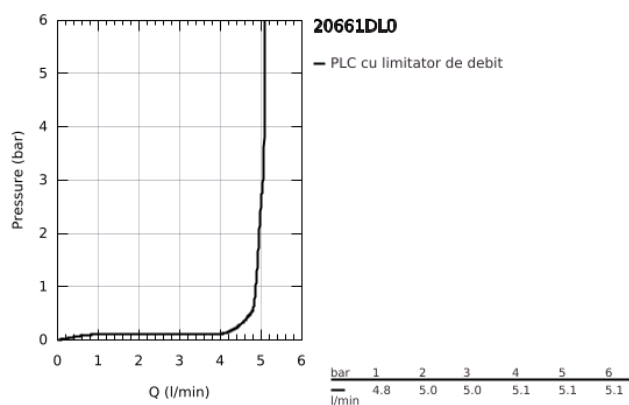

20 661 DL0 ATRIO BATERIE LAVOAR CU 3 GĂURI MĂRIMEA M

DESCRIEREA PRODUSULUI

- Colour: brushed warm sunset
- montare pe perete
- set pentru instalarea finală a codului 29 025 002
- ventile cald/rece cu cap ceramic 1/2" - 90°
- finisaj GROHE LongLife
- GROHE EcoJoy tehnologie pentru reducerea consumului de apă
- maximum flow rate (at 3 bar): 5 l/min
- distanță între axe 200 mm
- proiecție de 180 mm
- cu mânere în cruce
- without roughing-in set 29 025 002 (please order separately)
- Două seturi diferite de capace incluse. Un set cu marcaje "H" și "C", un set fără marcaje.

20 661 DL0 ATRIO BATERIE LAVOAR CU 3 GĂURI MĂRIMEA M

PIESE DE SCHIMB , noiembrie 2022 – now

- 1: Prelungitor pentru axul principal (Spare part-nr. 45988000)
- 2: Cross handles (Spare part-nr. 14215DL0)
- 3: Scurgere (Spare part-nr. 101344DL00)
- 3.1: Dispozitiv de îndreptare debit (Spare part-nr. 48408000)
- 4: Niplu de legătură (Spare part-nr. 1013459990)