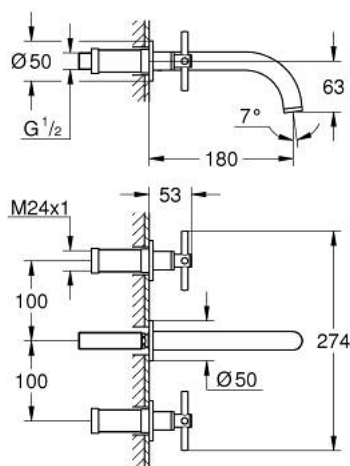

20 661 GL0 ATRIO BATERIE LAVOAR CU 3 GĂURI MĂRIMEA M

DESCRIEREA PRODUSULUI

- Colour: cool sunrise
- montare pe perete
- set pentru instalarea finală a codului 29 025 002
- ventile cald/rece cu cap ceramic 1/2" - 90°
- finisaj GROHE LongLife
- GROHE EcoJoy tehnologie pentru reducerea consumului de apă
- maximum flow rate (at 3 bar): 5 l/min
- distanță între axe 200 mm
- proiecție de 180 mm
- cu mânere în cruce
- without roughing-in set 29 025 002 (please order separately)
- Două seturi diferite de capace incluse. Un set cu marcaje "H" și "C", un set fără marcaje.

20 661 GL0 ATRIO BATERIE LAVOAR CU 3 GĂURI MĂRIMEA M

PIESE DE SCHIMB , octombrie 2021 – now

- 1: Prelungitor pentru axul principal (Spare part-nr. 45988000)
- 2: Cross handles (Spare part-nr. 14215GL0)
- 3: Scurgere (Spare part-nr. 101344GL00)
- 3.1: Dispozitiv de îndreptare debit (Spare part-nr. 48408000)
- 4: Niplu de legătură (Spare part-nr. 1013459990)