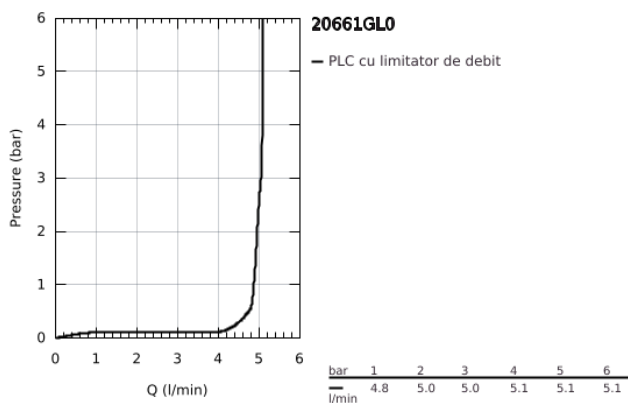

20 661 GL0 ATRIO BATERIE LAVOAR CU 3 GĂURI MĂRIMEA M

DESCRIEREA PRODUSULUI

- Colour: cool sunrise
- montare pe perete
- set pentru instalarea finală a codului 29 025 002
- ventile cald/rece cu cap ceramic 1/2" - 90°
- finisaj GROHE LongLife
- GROHE EcoJoy tehnologie pentru reducerea consumului de apă
- maximum flow rate (at 3 bar): 5 l/min
- distanță între axe 200 mm
- proiecție de 180 mm
- cu mânere în cruce
- without roughing-in set 29 025 002 (please order separately)
- Două seturi diferite de capace incluse. Un set cu marcaje "H" și "C", un set fără marcaje.

20 661 GL0 ATRIO BATERIE LAVOAR CU 3 GĂURI MĂRIMEA M

PIESE DE SCHIMB , octombrie 2021 – now

- 1: Prelungitor pentru axul principal (Spare part-nr. 45988000)
- 2: Cross handles (Spare part-nr. 14215GL0)
- 3: Scurgere (Spare part-nr. 101344GL00)
- 3.1: Dispozitiv de îndreptare debit (Spare part-nr. 48408000)
- 4: Niplu de legătură (Spare part-nr. 1013459990)