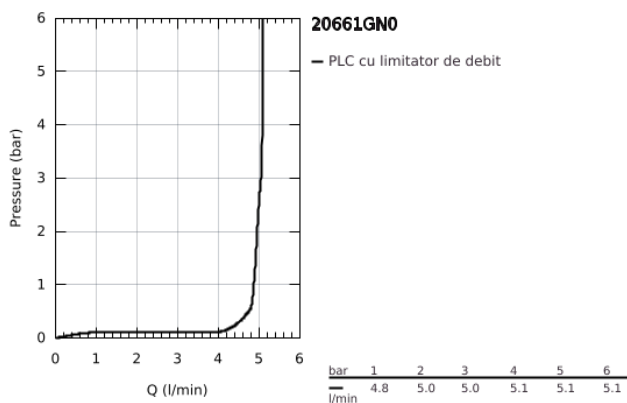

20 661 GN0 ATRIO BATERIE LAVOAR CU 3 GĂURI MĂRIMEA M

DESCRIEREA PRODUSULUI

- Colour: brushed cool sunrise
- montare pe perete
- set pentru instalarea finală a codului 29 025 002
- ventile cald/rece cu cap ceramic 1/2" - 90°
- finisaj GROHE LongLife
- GROHE EcoJoy tehnologie pentru reducerea consumului de apă
- maximum flow rate (at 3 bar): 5 l/min
- distanță între axe 200 mm
- proiecție de 180 mm
- cu mânere în cruce
- without roughing-in set 29 025 002 (please order separately)
- Două seturi diferite de capace incluse. Un set cu marcaje "H" și "C", un set fără marcaje.

20 661 GN0 ATRIO BATERIE LAVOAR CU 3 GĂURI MĂRIMEA M

PIESE DE SCHIMB , noiembrie 2022 – now

- 1: Prelungitor pentru axul principal (Spare part-nr. 45988000)
- 2: Cross handles (Spare part-nr. 14215GN0)
- 3: Scurgere (Spare part-nr. 101344GN00)
- 3.1: Dispozitiv de îndreptare debit (Spare part-nr. 48408000)
- 4: Niplu de legătură (Spare part-nr. 1013459990)