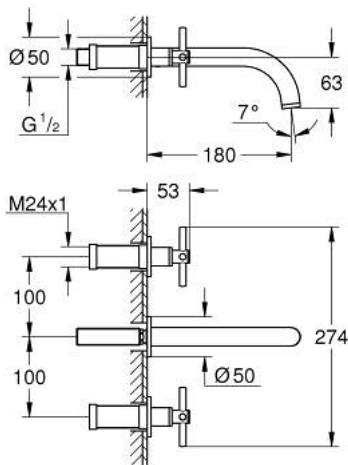

20 661 GN0 ATRIO BATERIE LAVOAR CU 3 GĂURI MĂRIMEA M

DESCRIEREA PRODUSULUI

- Colour: brushed cool sunrise
- montare pe perete
- set pentru instalarea finală a codului 29 025 002
- ventile cald/rece cu cap ceramic 1/2" - 90°
- finisaj GROHE LongLife
- GROHE EcoJoy tehnologie pentru reducerea consumului de apă
- maximum flow rate (at 3 bar): 5 l/min
- distanță între axe 200 mm
- proiecție de 180 mm
- cu mânere în cruce
- without roughing-in set 29 025 002 (please order separately)
- Două seturi diferite de capace incluse. Un set cu marcaje "H" și "C", un set fără marcaje.

20 661 GN0 ATRIO BATERIE LAVOAR CU 3 GĂURI MĂRIMEA M

PIESE DE SCHIMB , noiembrie 2022 – now

- 1: Prelungitor pentru axul principal (Spare part-nr. 45988000)
- 2: Cross handles (Spare part-nr. 14215GN0)
- 3: Scurgere (Spare part-nr. 101344GN00)
- 3.1: Dispozitiv de îndreptare debit (Spare part-nr. 48408000)
- 4: Niplu de legătură (Spare part-nr. 1013459990)