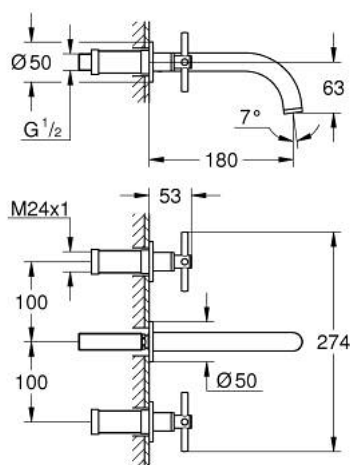

20 661 KF0 ATRIO BATERIE LAVOAR CU 3 GĂURI MĂRIMEA M

DESCRIEREA PRODUSULUI

- Colour: phantom black
- montare pe perete
- set pentru instalarea finală a codului 29 025 002
- fără corp încastrat
- ventile cald/rece cu cap ceramic 1/2" - 90°
- GROHE EcoJoy tehnologie pentru reducerea consumului de apă
- maximum flow rate (at 3 bar): 5 l/min
- distanță între axe 200 mm
- proiecție de 180 mm
- cu mânere în cruce
- without roughing-in set 29 025 002 (please order separately)
- Două seturi diferite de capace incluse. Un set cu marcaje "H" și "C", un set fără marcaje.

20 661 KF0 ATRIO BATERIE LAVOAR CU 3 GĂURI MĂRIMEA M

PIESE DE SCHIMB , ianuarie 2024 – now

- 1: Prelungitor pentru axul principal (Spare part-nr. 45988000)
- 2: Cross handles (Spare part-nr. 14215KF0)
- 3: Scurgere (Spare part-nr. 101344KF00)
- 3.1: Dispozitiv de îndreptare debit (Spare part-nr. 48408000)
- 4: Niplu de legătură (Spare part-nr. 1013459990)