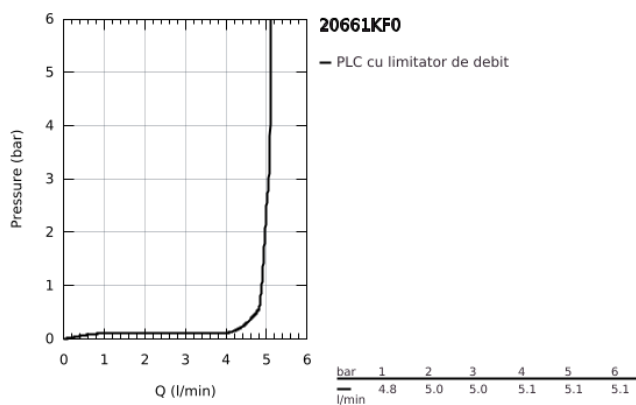

20 661 KF0 ATRIO BATERIE LAVOAR CU 3 GĂURI MĂRIMEA M

DESCRIEREA PRODUSULUI

- Colour: phantom black
- montare pe perete
- set pentru instalarea finală a codului 29 025 002
- fără corp încastrat
- ventile cald/rece cu cap ceramic 1/2" - 90°
- GROHE EcoJoy tehnologie pentru reducerea consumului de apă
- maximum flow rate (at 3 bar): 5 l/min
- distanță între axe 200 mm
- proiecție de 180 mm
- cu mânere în cruce
- without roughing-in set 29 025 002 (please order separately)
- Două seturi diferite de capace incluse. Un set cu marcaje "H" și "C", un set fără marcaje.

20 661 KF0 ATRIO BATERIE LAVOAR CU 3 GĂURI MĂRIMEA M

PIESE DE SCHIMB , ianuarie 2024 – now

- 1: Prelungitor pentru axul principal (Spare part-nr. 45988000)
- 2: Cross handles (Spare part-nr. 14215KF0)
- 3: Scurgere (Spare part-nr. 101344KF00)
- 3.1: Dispozitiv de îndreptare debit (Spare part-nr. 48408000)
- 4: Niplu de legătură (Spare part-nr. 1013459990)