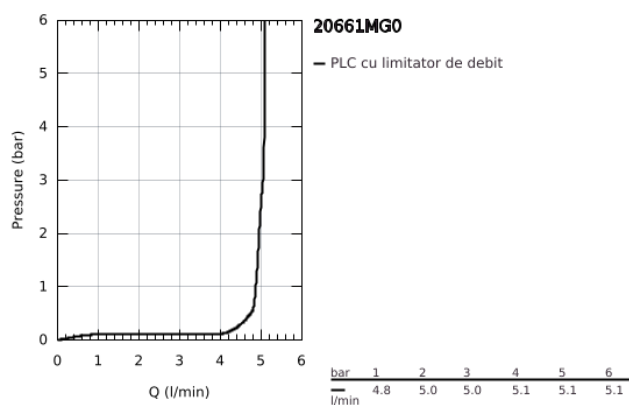

20 661 MG0 ATRIO BATERIE LAVOAR CU 3 GĂURI MĂRIMEA M

DESCRIEREA PRODUSULUI

- Colour: satin graphite
- montare pe perete
- set pentru instalarea finală a codului 29 025 002
- ventile cald/rece cu cap ceramic 1/2" - 90°
- finisaj GROHE LongLife
- GROHE EcoJoy tehnologie pentru reducerea consumului de apă
- maximum flow rate (at 3 bar): 5 l/min
- distanță între axe 200 mm
- proiecție de 180 mm
- cu mânere în cruce
- without roughing-in set 29 025 002 (please order separately)
- Două seturi diferite de capace incluse. Un set cu marcaje "H" și "C", un set fără marcaje.

20 661 MG0 ATRIO BATERIE LAVOAR CU 3 GĂURI MĂRIMEA M

PIESE DE SCHIMB , octombrie 2022 – now

- 1: Prelungitor pentru axul principal (Spare part-nr. 45988000)
- 2: Cross handles (Spare part-nr. 14215MG0)
- 3: Scurgere (Spare part-nr. 101344MG00)
- 3.1: Dispozitiv de îndreptare debit (Spare part-nr. 48408000)
- 4: Niplu de legătură (Spare part-nr. 1013459990)