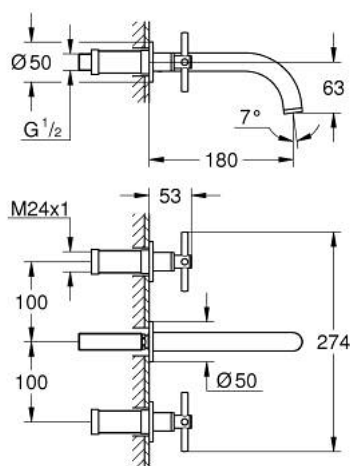

20 661 MG0 ATRIO BATERIE LAVOAR CU 3 GĂURI MĂRIMEA M

DESCRIEREA PRODUSULUI

- Colour: satin graphite
- montare pe perete
- set pentru instalarea finală a codului 29 025 002
- ventile cald/rece cu cap ceramic 1/2" - 90°
- finisaj GROHE LongLife
- GROHE EcoJoy tehnologie pentru reducerea consumului de apă
- maximum flow rate (at 3 bar): 5 l/min
- distanță între axe 200 mm
- proiecție de 180 mm
- cu mânere în cruce
- without roughing-in set 29 025 002 (please order separately)
- Două seturi diferite de capace incluse. Un set cu marcaje "H" și "C", un set fără marcaje.

20 661 MG0 ATRIO BATERIE LAVOAR CU 3 GĂURI MĂRIMEA M

PIESE DE SCHIMB , octombrie 2022 – now

- 1: Prelungitor pentru axul principal (Spare part-nr. 45988000)
- 2: Cross handles (Spare part-nr. 14215MG0)
- 3: Scurgere (Spare part-nr. 101344MG00)
- 3.1: Dispozitiv de îndreptare debit (Spare part-nr. 48408000)
- 4: Niplu de legătură (Spare part-nr. 1013459990)