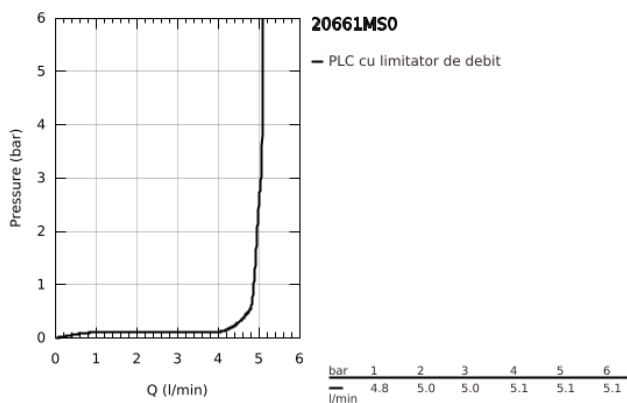

20 661 MS0 ATRIO BATERIE LAVOAR CU 3 GĂURI MĂRIMEA M

DESCRIEREA PRODUSULUI

- Colour: satin steel
- montare pe perete
- set pentru instalarea finală a codului 29 025 002
- ventile cald/rece cu cap ceramic 1/2" - 90°
- finisaj GROHE LongLife
- GROHE EcoJoy tehnologie pentru reducerea consumului de apă
- maximum flow rate (at 3 bar): 5 l/min
- distanță între axe 200 mm
- proiecție de 180 mm
- cu mânere în cruce
- without roughing-in set 29 025 002 (please order separately)
- Două seturi diferite de capace incluse. Un set cu marcaje "H" și "C", un set fără marcaje.

20 661 MS0 ATRIO BATERIE LAVOAR CU 3 GĂURI MĂRIMEA M

PIESE DE SCHIMB , octombrie 2022 – now

- 1: Prelungitor pentru axul principal (Spare part-nr. 45988000)
- 2: Cross handles (Spare part-nr. 14215MS0)
- 3: Scurgere (Spare part-nr. 101344MS00)
- 3.1: Dispozitiv de îndreptare debit (Spare part-nr. 48408000)
- 4: Niplu de legătură (Spare part-nr. 1013459990)