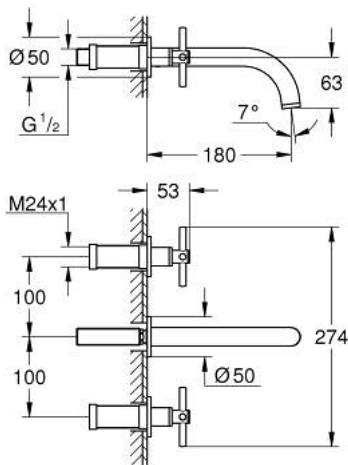

20 661 MS0 ATRIO BATERIE LAVOAR CU 3 GĂURI MĂRIMEA M

DESCRIEREA PRODUSULUI

- Colour: satin steel
- montare pe perete
- set pentru instalarea finală a codului 29 025 002
- ventile cald/rece cu cap ceramic 1/2" - 90°
- finisaj GROHE LongLife
- GROHE EcoJoy tehnologie pentru reducerea consumului de apă
- maximum flow rate (at 3 bar): 5 l/min
- distanță între axe 200 mm
- proiecție de 180 mm
- cu mânere în cruce
- without roughing-in set 29 025 002 (please order separately)
- Două seturi diferite de capace incluse. Un set cu marcaje "H" și "C", un set fără marcaje.

20 661 MS0 ATRIO BATERIE LAVOAR CU 3 GĂURI MĂRIMEA M

PIESE DE SCHIMB , octombrie 2022 – now

- 1: Prelungitor pentru axul principal (Spare part-nr. 45988000)
- 2: Cross handles (Spare part-nr. 14215MS0)
- 3: Scurgere (Spare part-nr. 101344MS00)
- 3.1: Dispozitiv de îndreptare debit (Spare part-nr. 48408000)
- 4: Niplu de legătură (Spare part-nr. 1013459990)