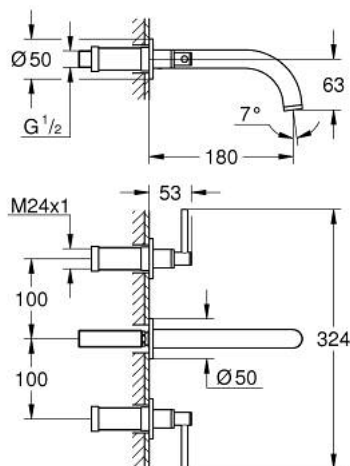

20 662 000 ATRIO BATERIE LAVOAR CU 3 ELEMENTE 1/2" MĂRIMEA M

DESCRIEREA PRODUSULUI

- Colour: cromat
- montare pe perete
- set pentru instalarea finală a codului 29 025 002
- ventile cald/rece cu cap ceramic 1/2" - 90°
- suprafață GROHE LongLife
- GROHE EcoJoy tehnologie pentru reducerea consumului de apă
- maximum flow rate (at 3 bar): 5 l/min
- distanță între axe 200 mm
- proiecție de 180 mm
- cu mânere tip levier
- without roughing-in set 29 025 002 (please order separately)
- Două seturi diferite de capace incluse. Un set cu marcaje "H" și "C", un set fără marcaje.

20 662 000 **ATRIO BATERIE LAVOAR CU 3 ELEMENTE 1/2"**
MĂRIMEA M

PIESE DE SCHIMB , octombrie 2021 – now

- 1: Prelungitor pentru axul principal (Spare part-nr. 45988000)
- 2: Lever handles (Spare part-nr. 14216000)
- 3: Scurgere (Spare part-nr. 1013440000)
- 3.1: Dispozitiv de îndreptare debit (Spare part-nr. 48408000)
- 4: Niplu de legătură (Spare part-nr. 1013459990)