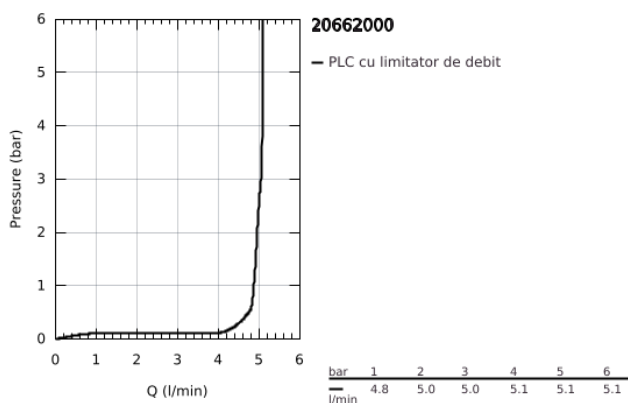

20 662 000 ATRIO BATERIE LAVOAR CU 3 ELEMENTE 1/2" MĂRIMEA M

DESCRIEREA PRODUSULUI

- Colour: cromat
- montare pe perete
- set pentru instalarea finală a codului 29 025 002
- ventile cald/rece cu cap ceramic 1/2" - 90°
- suprafață GROHE LongLife
- GROHE EcoJoy tehnologie pentru reducerea consumului de apă
- maximum flow rate (at 3 bar): 5 l/min
- distanță între axe 200 mm
- proiecție de 180 mm
- cu mânere tip levier
- without roughing-in set 29 025 002 (please order separately)
- Două seturi diferite de capace incluse. Un set cu marcaje "H" și "C", un set fără marcaje.

20 662 000 **ATRIO BATERIE LAVOAR CU 3 ELEMENTE 1/2"**
MĂRIMEA M

PIESE DE SCHIMB , octombrie 2021 – now

- 1: Prelungitor pentru axul principal (Spare part-nr. 45988000)
- 2: Lever handles (Spare part-nr. 14216000)
- 3: Scurgere (Spare part-nr. 1013440000)
- 3.1: Dispozitiv de îndreptare debit (Spare part-nr. 48408000)
- 4: Niplu de legătură (Spare part-nr. 1013459990)