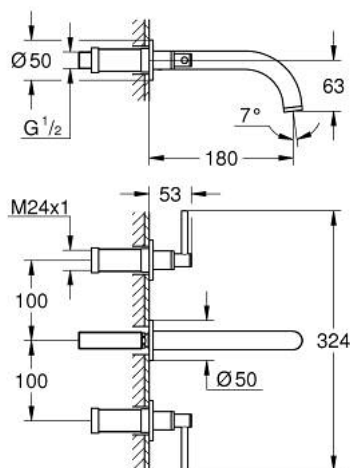

## 20 662 AL0 ATRIO BATERIE LAVOAR CU 3 ELEMENTE 1/2" MĂRIMEA M

### DESCRIEREA PRODUSULUI

- Colour: brushed hard graphite
- montare pe perete
- set pentru instalarea finală a codului 29 025 002
- ventile cald/rece cu cap ceramic 1/2" - 90°
- finisaj GROHE LongLife
- GROHE EcoJoy tehnologie pentru reducerea consumului de apă
- maximum flow rate (at 3 bar): 5 l/min
- distanță între axe 200 mm
- proiecție de 180 mm
- cu mânere tip levier
- without roughing-in set 29 025 002 (please order separately)
- Două seturi diferite de capace incluse. Un set cu marcaje "H" și "C", un set fără marcaje.

## 20 662 AL0 ATRIO BATERIE LAVOAR CU 3 ELEMENTE 1/2" MĂRIMEA M

**PIESE DE SCHIMB** , octombrie 2021 – now

1: Prelungitor pentru axul principal (Spare part-nr. 45988000)

2: Lever handles (Spare part-nr. 14216AL0)

3: Scurgere (Spare part-nr. 101344AL00)

3.1: Dispozitiv de îndreptare debit (Spare part-nr. 48408000)

4: Niplu de legătură (Spare part-nr. 1013459990)