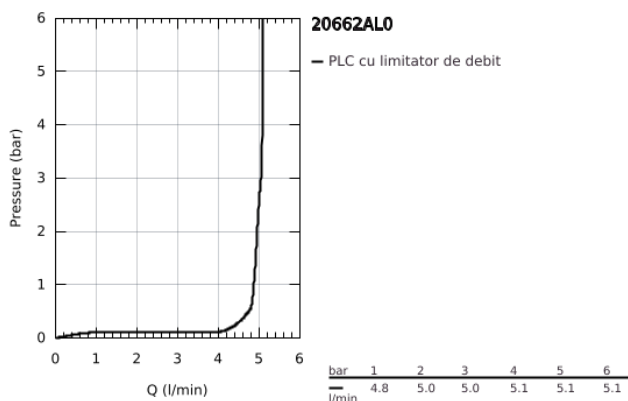

## 20 662 AL0 ATRIO BATERIE LAVOAR CU 3 ELEMENTE 1/2" MĂRIMEA M

### DESCRIEREA PRODUSULUI

- Colour: brushed hard graphite
- montare pe perete
- set pentru instalarea finală a codului 29 025 002
- ventile cald/rece cu cap ceramic 1/2" - 90°
- finisaj GROHE LongLife
- GROHE EcoJoy tehnologie pentru reducerea consumului de apă
- maximum flow rate (at 3 bar): 5 l/min
- distanță între axe 200 mm
- proiecție de 180 mm
- cu mânere tip levier
- without roughing-in set 29 025 002 (please order separately)
- Două seturi diferite de capace incluse. Un set cu marcaje "H" și "C", un set fără marcaje.