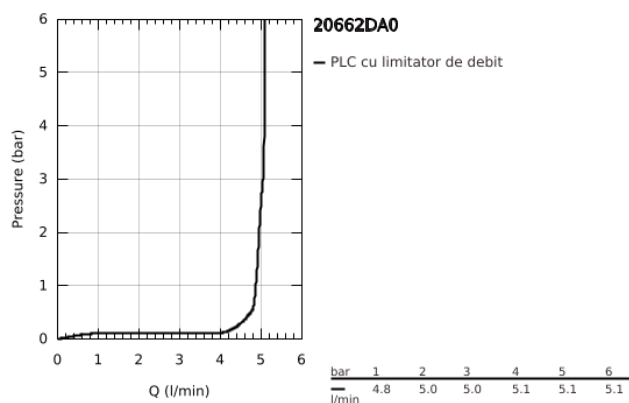

## 20 662 DA0 ATRIO BATERIE LAVOAR CU 3 ELEMENTE 1/2" MĂRIMEA M

### DESCRIEREA PRODUSULUI

- Colour: warm sunset
- montare pe perete
- set pentru instalarea finală a codului 29 025 002
- ventile cald/rece cu cap ceramic 1/2" - 90°
- finisaj GROHE LongLife
- GROHE EcoJoy tehnologie pentru reducerea consumului de apă
- maximum flow rate (at 3 bar): 5 l/min
- distanță între axe 200 mm
- proiecție de 180 mm
- cu mânere tip levier
- without roughing-in set 29 025 002 (please order separately)
- Două seturi diferite de capace incluse. Un set cu marcaje "H" și "C", un set fără marcaje.

## 20 662 DA0 ATRIO BATERIE LAVOAR CU 3 ELEMENTE 1/2" MĂRIMEA M

**PIESE DE SCHIMB** , octombrie 2021 – now

- 1: Prelungitor pentru axul principal (Spare part-nr. 45988000)
- 2: Lever handles (Spare part-nr. 14216DA0)
- 3: Scurgere (Spare part-nr. 101344DA00)
- 3.1: Dispozitiv de îndreptare debit (Spare part-nr. 48408000)
- 4: Niplu de legătură (Spare part-nr. 1013459990)