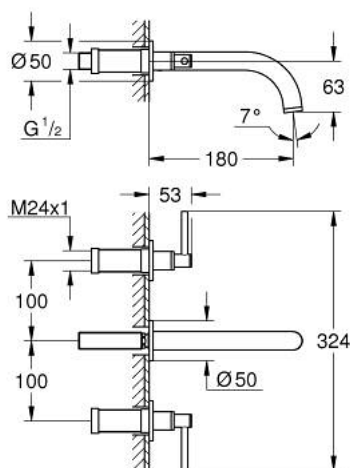

## 20 662 DA0 ATRIO BATERIE LAVOAR CU 3 ELEMENTE 1/2" MĂRIMEA M

### DESCRIEREA PRODUSULUI

- Colour: warm sunset
- montare pe perete
- set pentru instalarea finală a codului 29 025 002
- ventile cald/rece cu cap ceramic 1/2" - 90°
- finisaj GROHE LongLife
- GROHE EcoJoy tehnologie pentru reducerea consumului de apă
- maximum flow rate (at 3 bar): 5 l/min
- distanță între axe 200 mm
- proiecție de 180 mm
- cu mânere tip levier
- without roughing-in set 29 025 002 (please order separately)
- Două seturi diferite de capace incluse. Un set cu marcaje "H" și "C", un set fără marcaje.

## 20 662 DA0 ATRIO BATERIE LAVOAR CU 3 ELEMENTE 1/2" MĂRIMEA M

**PIESE DE SCHIMB** , octombrie 2021 – now

- 1: Prelungitor pentru axul principal (Spare part-nr. 45988000)
- 2: Lever handles (Spare part-nr. 14216DA0)
- 3: Scurgere (Spare part-nr. 101344DA00)
- 3.1: Dispozitiv de îndreptare debit (Spare part-nr. 48408000)
- 4: Niplu de legătură (Spare part-nr. 1013459990)