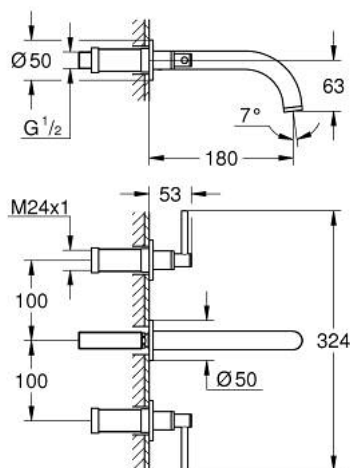

## 20 662 DC0 ATRIO BATERIE LAVOAR CU 3 ELEMENTE 1/2" MĂRIMEA M

### DESCRIEREA PRODUSULUI

- Colour: supersteel
- montare pe perete
- set pentru instalarea finală a codului 29 025 002
- ventile cald/rece cu cap ceramic 1/2" - 90°
- finisaj GROHE LongLife
- GROHE EcoJoy tehnologie pentru reducerea consumului de apă
- maximum flow rate (at 3 bar): 5 l/min
- distanță între axe 200 mm
- proiecție de 180 mm
- cu mânere tip levier
- without roughing-in set 29 025 002 (please order separately)
- Două seturi diferite de capace incluse. Un set cu marcaje "H" și "C", un set fără marcaje.

## 20 662 DC0 ATRIO BATERIE LAVOAR CU 3 ELEMENTE 1/2" MĂRIMEA M

**PIESE DE SCHIMB** , octombrie 2021 – now

- 1: Prelungitor pentru axul principal (Spare part-nr. 45988000)
- 2: Lever handles (Spare part-nr. 14216DC0)
- 3: Scurgere (Spare part-nr. 101344DC00)
- 3.1: Dispozitiv de îndreptare debit (Spare part-nr. 48408000)
- 4: Niplu de legătură (Spare part-nr. 1013459990)