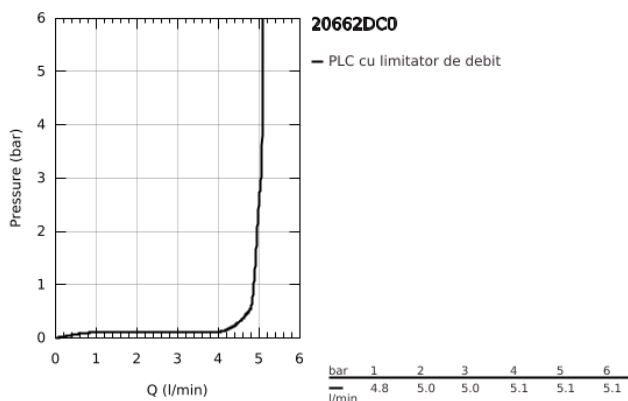

## 20 662 DC0 ATRIO BATERIE LAVOAR CU 3 ELEMENTE 1/2" MĂRIMEA M

### DESCRIEREA PRODUSULUI

- Colour: supersteel
- montare pe perete
- set pentru instalarea finală a codului 29 025 002
- ventile cald/rece cu cap ceramic 1/2" - 90°
- finisaj GROHE LongLife
- GROHE EcoJoy tehnologie pentru reducerea consumului de apă
- maximum flow rate (at 3 bar): 5 l/min
- distanță între axe 200 mm
- proiecție de 180 mm
- cu mânere tip levier
- without roughing-in set 29 025 002 (please order separately)
- Două seturi diferite de capace incluse. Un set cu marcaje "H" și "C", un set fără marcaje.