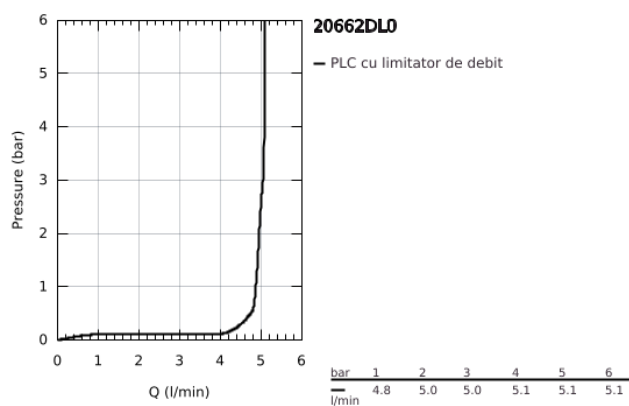

20 662 DL0 ATRIO BATERIE LAVOAR CU 3 ELEMENTE 1/2" MĂRIMEA M

DESCRIEREA PRODUSULUI

- Colour: brushed warm sunset
- montare pe perete
- set pentru instalarea finală a codului 29 025 002
- ventile cald/rece cu cap ceramic 1/2" - 90°
- finisaj GROHE LongLife
- GROHE EcoJoy tehnologie pentru reducerea consumului de apă
- maximum flow rate (at 3 bar): 5 l/min
- distanță între axe 200 mm
- proiecție de 180 mm
- cu mânere tip levier
- without roughing-in set 29 025 002 (please order separately)
- Două seturi diferite de capace incluse. Un set cu marcaje "H" și "C", un set fără marcaje.

20 662 DL0 ATRIO BATERIE LAVOAR CU 3 ELEMENTE 1/2" MĂRIMEA M

PIESE DE SCHIMB , noiembrie 2022 – now

- 1: Prelungitor pentru axul principal (Spare part-nr. 45988000)
- 2: Lever handles (Spare part-nr. 14216DL0)
- 3: Scurgere (Spare part-nr. 101344DL00)
- 3.1: Dispozitiv de îndreptare debit (Spare part-nr. 48408000)
- 4: Niplu de legătură (Spare part-nr. 1013459990)