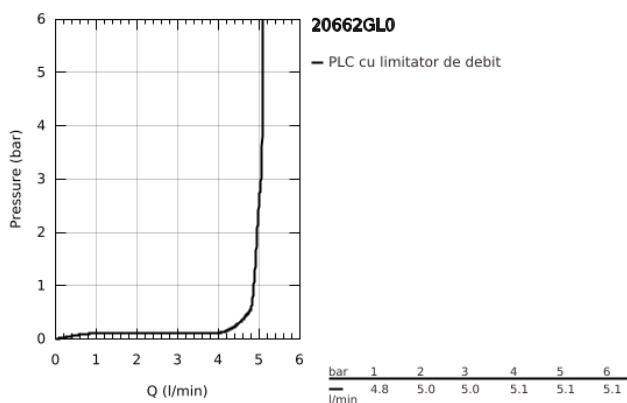

20 662 GL0 ATRIO BATERIE LAVOAR CU 3 ELEMENTE 1/2" MĂRIMEA M

DESCRIEREA PRODUSULUI

- Colour: cool sunrise
- montare pe perete
- set pentru instalarea finală a codului 29 025 002
- ventile cald/rece cu cap ceramic 1/2" - 90°
- finisaj GROHE LongLife
- GROHE EcoJoy tehnologie pentru reducerea consumului de apă
- maximum flow rate (at 3 bar): 5 l/min
- distanță între axe 200 mm
- proiecție de 180 mm
- cu mânere tip levier
- without roughing-in set 29 025 002 (please order separately)
- Două seturi diferite de capace incluse. Un set cu marcaje "H" și "C", un set fără marcaje.

20 662 GL0 ATRIO BATERIE LAVOAR CU 3 ELEMENTE 1/2" MĂRIMEA M

PIESE DE SCHIMB , octombrie 2021 – now

- 1: Prelungitor pentru axul principal (Spare part-nr. 45988000)
- 2: Lever handles (Spare part-nr. 14216GL0)
- 3: Scurgere (Spare part-nr. 101344GL00)
- 3.1: Dispozitiv de îndreptare debit (Spare part-nr. 48408000)
- 4: Niplu de legătură (Spare part-nr. 1013459990)