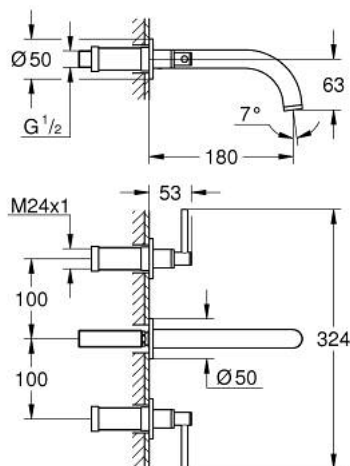

20 662 GL0 ATRIO BATERIE LAVOAR CU 3 ELEMENTE 1/2" MĂRIMEA M

DESCRIEREA PRODUSULUI

- Colour: cool sunrise
- montare pe perete
- set pentru instalarea finală a codului 29 025 002
- ventile cald/rece cu cap ceramic 1/2" - 90°
- finisaj GROHE LongLife
- GROHE EcoJoy tehnologie pentru reducerea consumului de apă
- maximum flow rate (at 3 bar): 5 l/min
- distanță între axe 200 mm
- proiecție de 180 mm
- cu mânere tip levier
- without roughing-in set 29 025 002 (please order separately)
- Două seturi diferite de capace incluse. Un set cu marcaje "H" și "C", un set fără marcaje.

20 662 GL0 ATRIO BATERIE LAVOAR CU 3 ELEMENTE 1/2" MĂRIMEA M

PIESE DE SCHIMB , octombrie 2021 – now

- 1: Prelungitor pentru axul principal (Spare part-nr. 45988000)
- 2: Lever handles (Spare part-nr. 14216GL0)
- 3: Scurgere (Spare part-nr. 101344GL00)
- 3.1: Dispozitiv de îndreptare debit (Spare part-nr. 48408000)
- 4: Niplu de legătură (Spare part-nr. 1013459990)