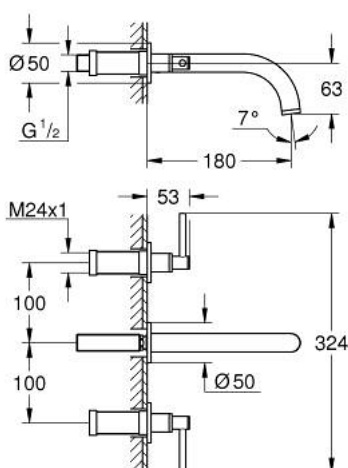

## 20 662 GN0 ATRIO BATERIE LAVOAR CU 3 ELEMENTE 1/2" MĂRIMEA M

### DESCRIEREA PRODUSULUI

- Colour: brushed cool sunrise
- montare pe perete
- set pentru instalarea finală a codului 29 025 002
- ventile cald/rece cu cap ceramic 1/2" - 90°
- finisaj GROHE LongLife
- GROHE EcoJoy tehnologie pentru reducerea consumului de apă
- maximum flow rate (at 3 bar): 5 l/min
- distanță între axe 200 mm
- proiecție de 180 mm
- cu mânere tip levier
- without roughing-in set 29 025 002 (please order separately)
- Două seturi diferite de capace incluse. Un set cu marcaje "H" și "C", un set fără marcaje.

### PIESE DE SCHIMB , noiembrie 2022 – now

- 1: Prelungitor pentru axul principal (Spare part-nr. 45988000)
- 2: Lever handles (Spare part-nr. 14216GN0)
- 3: Scurgere (Spare part-nr. 101344GN00)
- 3.1: Dispozitiv de îndreptare debit (Spare part-nr. 48408000)
- 4: Niplu de legătură (Spare part-nr. 1013459990)