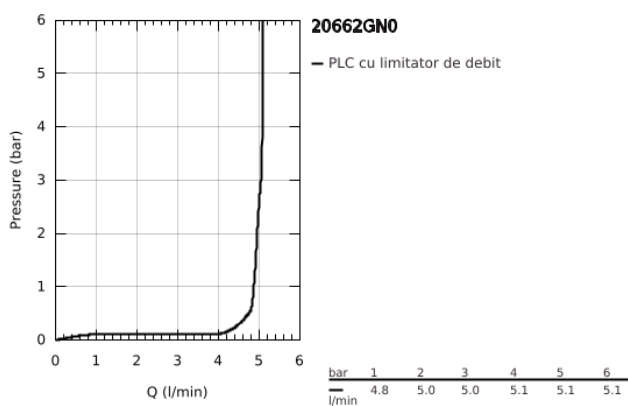

## 20 662 GN0 ATRIO BATERIE LAVOAR CU 3 ELEMENTE 1/2" MĂRIMEA M

### DESCRIEREA PRODUSULUI

- Colour: brushed cool sunrise
- montare pe perete
- set pentru instalarea finală a codului 29 025 002
- ventile cald/rece cu cap ceramic 1/2" - 90°
- finisaj GROHE LongLife
- GROHE EcoJoy tehnologie pentru reducerea consumului de apă
- maximum flow rate (at 3 bar): 5 l/min
- distanță între axe 200 mm
- proiecție de 180 mm
- cu mânere tip levier
- without roughing-in set 29 025 002 (please order separately)
- Două seturi diferite de capace incluse. Un set cu marcaje "H" și "C", un set fără marcaje.