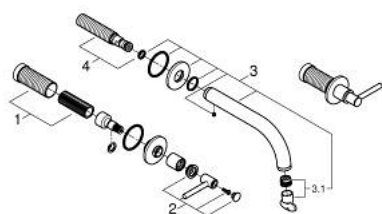

## 20 662 GN0 ATRIO BATERIE LAVOAR CU 3 ELEMENTE 1/2" MĂRIMEA M

### DESCRIEREA PRODUSULUI

- Colour: brushed cool sunrise
- montare pe perete
- set pentru instalarea finală a codului 29 025 002
- ventile cald/rece cu cap ceramic 1/2" - 90°
- finisaj GROHE LongLife
- GROHE EcoJoy tehnologie pentru reducerea consumului de apă
- maximum flow rate (at 3 bar): 5 l/min
- distanță între axe 200 mm
- proiecție de 180 mm
- cu mânere tip levier
- without roughing-in set 29 025 002 (please order separately)
- Două seturi diferite de capace incluse. Un set cu marcaje "H" și "C", un set fără marcaje.

### PIESE DE SCHIMB , noiembrie 2022 – now

- 1: Prelungitor pentru axul principal (Spare part-nr. 45988000)
- 2: Lever handles (Spare part-nr. 14216GN0)
- 3: Scurgere (Spare part-nr. 101344GN00)
- 3.1: Dispozitiv de îndreptare debit (Spare part-nr. 48408000)
- 4: Niplu de legătură (Spare part-nr. 1013459990)