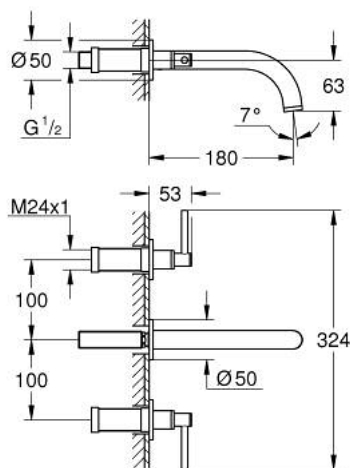

20 662 KF0 ATRIO BATERIE LAVOAR CU 3 ELEMENTE 1/2" MĂRIMEA M

DESCRIEREA PRODUSULUI

- Colour: phantom black
- montare pe perete
- set pentru instalarea finală a codului 29 025 002
- ventile cald/rece cu cap ceramic 1/2" - 90°
- GROHE EcoJoy tehnologie pentru reducerea consumului de apă
- maximum flow rate (at 3 bar): 5 l/min
- distanță între axe 200 mm
- proiecție de 180 mm
- cu mânăre tip levier
- without roughing-in set 29 025 002 (please order separately)
- Două seturi diferite de capace incluse. Un set cu marcaje "H" și "C", un set fără marcaje.

20 662 KF0 ATRIO BATERIE LAVOAR CU 3 ELEMENTE 1/2" MĂRIMEA M

PIESE DE SCHIMB , ianuarie 2024 – now

- 1: Prelungitor pentru axul principal (Spare part-nr. 45988000)
- 2: Lever handles (Spare part-nr. 14216KF0)
- 3: Scurgere (Spare part-nr. 101344KF00)
- 3.1: Dispozitiv de îndreptare debit (Spare part-nr. 48408000)
- 4: Niplu de legătură (Spare part-nr. 1013459990)