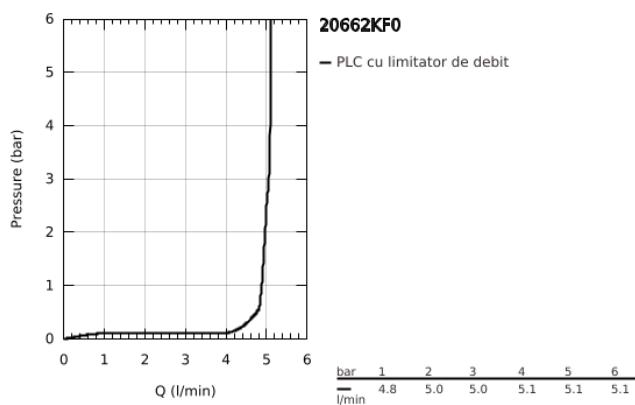

20 662 KF0 ATRIO BATERIE LAVOAR CU 3 ELEMENTE 1/2" MĂRIMEA M

DESCRIEREA PRODUSULUI

- Colour: phantom black
- montare pe perete
- set pentru instalarea finală a codului 29 025 002
- ventile cald/rece cu cap ceramic 1/2" - 90°
- GROHE EcoJoy tehnologie pentru reducerea consumului de apă
- maximum flow rate (at 3 bar): 5 l/min
- distanță între axe 200 mm
- proiecție de 180 mm
- cu mânăre tip levier
- without roughing-in set 29 025 002 (please order separately)
- Două seturi diferite de capace incluse. Un set cu marcaje "H" și "C", un set fără marcaje.

20 662 KF0 ATRIO BATERIE LAVOAR CU 3 ELEMENTE 1/2" MĂRIMEA M

PIESE DE SCHIMB , ianuarie 2024 – now

- 1: Prelungitor pentru axul principal (Spare part-nr. 45988000)
- 2: Lever handles (Spare part-nr. 14216KF0)
- 3: Scurgere (Spare part-nr. 101344KF00)
- 3.1: Dispozitiv de îndreptare debit (Spare part-nr. 48408000)
- 4: Niplu de legătură (Spare part-nr. 1013459990)