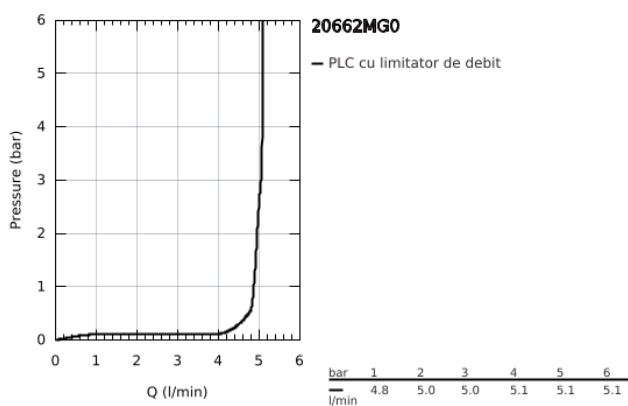

20 662 MG0 ATRIO BATERIE LAVOAR CU 3 ELEMENTE 1/2" MĂRIMEA M

DESCRIEREA PRODUSULUI

- Colour: satin graphite
- montare pe perete
- set pentru instalarea finală a codului 29 025 002
- ventile cald/rece cu cap ceramic 1/2" - 90°
- finisaj GROHE LongLife
- GROHE EcoJoy tehnologie pentru reducerea consumului de apă
- maximum flow rate (at 3 bar): 5 l/min
- distanță între axe 200 mm
- proiecție de 180 mm
- cu mânere tip levier
- without roughing-in set 29 025 002 (please order separately)
- Două seturi diferite de capace incluse. Un set cu marcaje "H" și "C", un set fără marcaje.

20 662 MG0 ATRIO BATERIE LAVOAR CU 3 ELEMENTE 1/2" MĂRIMEA M

PIESE DE SCHIMB , octombrie 2022 – now

- 1: Prelungitor pentru axul principal (Spare part-nr. 45988000)
- 2: Lever handles (Spare part-nr. 14216MG0)
- 3: Scurgere (Spare part-nr. 101344MG00)
- 3.1: Dispozitiv de îndreptare debit (Spare part-nr. 48408000)
- 4: Niplu de legătură (Spare part-nr. 1013459990)