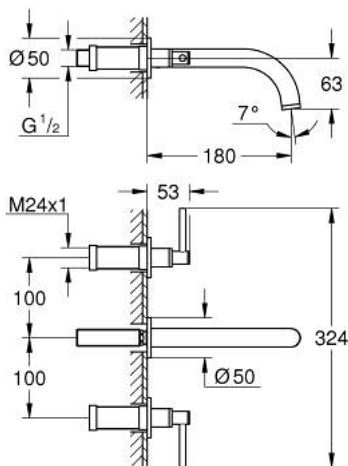

## 20 662 MS0 ATRIO BATERIE LAVOAR CU 3 ELEMENTE 1/2" MĂRIMEA M

### DESCRIEREA PRODUSULUI

- Colour: satin steel
- montare pe perete
- set pentru instalarea finală a codului 29 025 002
- ventile cald/rece cu cap ceramic 1/2" - 90°
- finisaj GROHE LongLife
- GROHE EcoJoy tehnologie pentru reducerea consumului de apă
- maximum flow rate (at 3 bar): 5 l/min
- distanță între axe 200 mm
- proiecție de 180 mm
- cu mânăre tip levier
- without roughing-in set 29 025 002 (please order separately)
- Două seturi diferite de capace incluse. Un set cu marcaje "H" și "C", un set fără marcaje.

## 20 662 MS0 ATRIO BATERIE LAVOAR CU 3 ELEMENTE 1/2" MĂRIMEA M

**PIESE DE SCHIMB** , octombrie 2022 – now

- 1: Prelungitor pentru axul principal (Spare part-nr. 45988000)
- 2: Lever handles (Spare part-nr. 14216MS0)
- 3: Scurgere (Spare part-nr. 101344MS00)
- 3.1: Dispozitiv de îndreptare debit (Spare part-nr. 48408000)
- 4: Niplu de legătură (Spare part-nr. 1013459990)