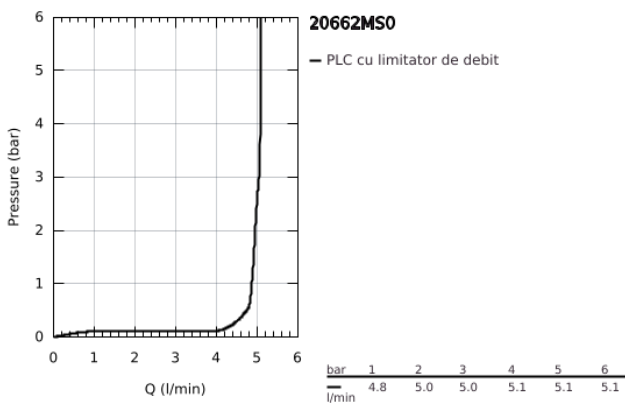

## 20 662 MS0 ATRIO BATERIE LAVOAR CU 3 ELEMENTE 1/2" MĂRIMEA M

### DESCRIEREA PRODUSULUI

- Colour: satin steel
- montare pe perete
- set pentru instalarea finală a codului 29 025 002
- ventile cald/rece cu cap ceramic 1/2" - 90°
- finisaj GROHE LongLife
- GROHE EcoJoy tehnologie pentru reducerea consumului de apă
- maximum flow rate (at 3 bar): 5 l/min
- distanță între axe 200 mm
- proiecție de 180 mm
- cu mânăre tip levier
- without roughing-in set 29 025 002 (please order separately)
- Două seturi diferite de capace incluse. Un set cu marcaje "H" și "C", un set fără marcaje.

## 20 662 MS0 ATRIO BATERIE LAVOAR CU 3 ELEMENTE 1/2" MĂRIMEA M

**PIESE DE SCHIMB** , octombrie 2022 – now

- 1: Prelungitor pentru axul principal (Spare part-nr. 45988000)
- 2: Lever handles (Spare part-nr. 14216MS0)
- 3: Scurgere (Spare part-nr. 101344MS00)
- 3.1: Dispozitiv de îndreptare debit (Spare part-nr. 48408000)
- 4: Niplu de legătură (Spare part-nr. 1013459990)