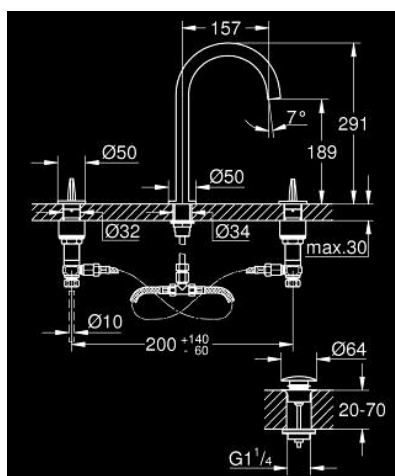

20 664 SD0 ATRIO ICON 3D 3-HOLE DECK-MOUNT BASIN MIXER

DESCRIEREA PRODUSULUI

- Colour: oțel inoxidabil
- GROHE EcoJoy tehnologie pentru reducerea consumului de apă
- maximum flow rate (at 3 bar): 5 l/min
- open spout for pure laminar water flow
- red and blue markings on handles for hot and cold water
- ventile cald/rece cu cap ceramic
- set ventil de scurgere cu Push-Open 1 1/4"
- furtunuri de racord flexibile între pipă și robinetii laterali rezistente la presiune
- technical data
- presiune debit min 0.5 bar
- presiune recomandată 1.0 - 5.0 bar
- if static pressure is more than 5 bar fit pressure reducer
- avoid major pressure differences between cold and hot water supply
- max. temperature hot water inlet: 80°C
- recommended temperature hot water inlet (energy saving): 60°C