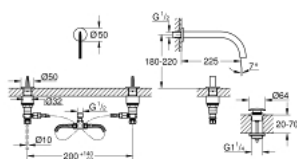

20 665 SD0 ATRIO ICON 3D 3-HOLE WALL-MOUNT BASIN MIXER

DESCRIEREA PRODUSULUI

- Colour: oțel inoxidabil
- GROHE EcoJoy tehnologie pentru reducerea consumului de apă
- maximum flow rate (at 3 bar): 5 l/min
- open spout for pure laminar water flow
- red and blue markings on handles for hot and cold water
- ventile cald/rece cu cap ceramic
- furtunuri de racord flexibile între pipă și robinetii laterali rezistente la presiune
- proiectie de 235 mm
- technical data
- presiune debit min 0.5 bar
- presiune recomandată 1.0 - 5.0 bar
- if static pressure is more than 5 bar fit pressure reducer
- avoid major pressure differences between cold and hot water supply
- max. temperature hot water inlet: 80°C
- recommended temperature hot water inlet (energy saving): 60°C