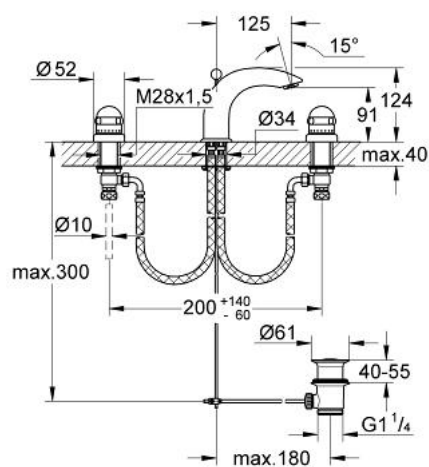

## 20 893 000 SENTOSA BATERIE LAVOAR CU 3 GĂURI 1/2"

### DESCRIEREA PRODUSULUI

- Colour: cromat
- Garnituri ceramice 1/2", 180°
- pipă nepivotantă cu aerator
- furtunuri de racord flexibile rezistente la presiune
- furtunuri de racord flexibile rezistente la presiune între partea de mijloc și ventilele laterale
- piuliță de cuplare cu diametru de forare de 10.5 mm
- set evacuare cu tijă
- suprafață GROHE LongLife

### PIESE DE SCHIMB , ianuarie 1994 – now

- 1: Mâner 1/2", (Sentosa) (Spare part-nr. 45538IP0)
- 1.1: kit de înlocuire pentru fixare (Spare part-nr. 45186000)
- 1.1.1: Garnitură inelară Ø18,2 x Ø1,7 (Spare part-nr. 0392400M)
- 1.2: inel de ghidare (Spare part-nr. 0202100M)
- 2: Mâner 1/2", roșu (Sentosa) (Spare part-nr. 45539IP0)
- 2.1: kit de înlocuire pentru fixare (Spare part-nr. 45186000)
- 2.2: inel de ghidare (Spare part-nr. 0202100M)
- 3: Garnitură ceramică, 1/2" (Spare part-nr. 45346000)
- 3.1: Garnitură inelară Ø18,2 x Ø1,7 (Spare part-nr. 0392400M)
- 4: Șild (Spare part-nr. 04698000)
- 5: Ansamblu de fixare a tijei nefiletate M28 x 1,5 (Spare part-nr. 45025000)
- 6: Piuliță de cuplare 1/2" (Spare part-nr. 1290100M)
- 6.1: Fibra de etanșare cu diametrul de Ø18,5 x Ø12 x 2 (Spare part-nr. 0138900 M)
- 7: Șild (Spare part-nr. 04696000)
- 8: Ansamblu de fixare a tijei nefiletate (Spare part-nr. 45226000)
- 9: Aerator (Spare part-nr. 13929000)
- 9.1: kit de înlocuire pentru AeratorM22x1 si M24x1 (Spare part-nr. 45002000)
- 10: Furtun flexibil (Spare part-nr. 45461000)
- 11: Tijă verticală (Spare part-nr. 07511000)
- 12: Set de scurgere 1 1/4" (Spare part-nr. 28910000)
- 12.1: Fișa de conectare (Spare part-nr. 07182000)
- 12.2: Tijă cu bilă (Spare part-nr. 07052000)