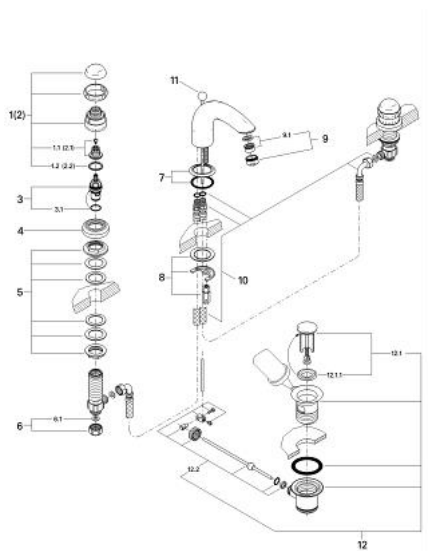

## 20 893 000 SENTOSA BATERIE LAVOAR CU 3 GĂURI 1/2"

### DESCRIEREA PRODUSULUI

- Colour: cromat
- Garnituri ceramice 1/2", 180°
- pipă nepivotantă cu aerator
- furtunuri de racord flexibile rezistente la presiune
- furtunuri de racord flexibile rezistente la presiune între partea de mijloc și ventilele laterale
- piuliță de cuplare cu diametru de forare de 10.5 mm
- set evacuare cu tijă
- suprafață GROHE LongLife

### PIESE DE SCHIMB , ianuarie 1994 – now

- 1: Mâner 1/2", (Sentosa) (Spare part-nr. 45538IP0)
- 1.1: kit de înlocuire pentru fixare (Spare part-nr. 45186000)
- 1.1.1: Garnitură inelară Ø18,2 x Ø1,7 (Spare part-nr. 0392400M)
- 1.2: inel de ghidare (Spare part-nr. 0202100M)
- 2: Mâner 1/2", roșu (Sentosa) (Spare part-nr. 45539IP0)
- 2.1: kit de înlocuire pentru fixare (Spare part-nr. 45186000)
- 2.2: inel de ghidare (Spare part-nr. 0202100M)
- 3: Garnitură ceramică, 1/2" (Spare part-nr. 45346000)
- 3.1: Garnitură inelară Ø18,2 x Ø1,7 (Spare part-nr. 0392400M)
- 4: Șild (Spare part-nr. 04698000)
- 5: Ansamblu de fixare a tijei nefiletate M28 x 1,5 (Spare part-nr. 45025000)
- 6: Piuliță de cuplare 1/2" (Spare part-nr. 1290100M)
- 6.1: Fibra de etanșare cu diametrul de Ø18,5 x Ø12 x 2 (Spare part-nr. 0138900 M)
- 7: Șild (Spare part-nr. 04696000)
- 8: Ansamblu de fixare a tijei nefiletate (Spare part-nr. 45226000)
- 9: Aerator (Spare part-nr. 13929000)
- 9.1: kit de înlocuire pentru AeratorM22x1 si M24x1 (Spare part-nr. 45002000)
- 10: Furtun flexibil (Spare part-nr. 45461000)
- 11: Tijă verticală (Spare part-nr. 07511000)
- 12: Set de scurgere 1 1/4" (Spare part-nr. 28910000)
- 12.1: Fișa de conectare (Spare part-nr. 07182000)
- 12.2: Tijă cu bilă (Spare part-nr. 07052000)