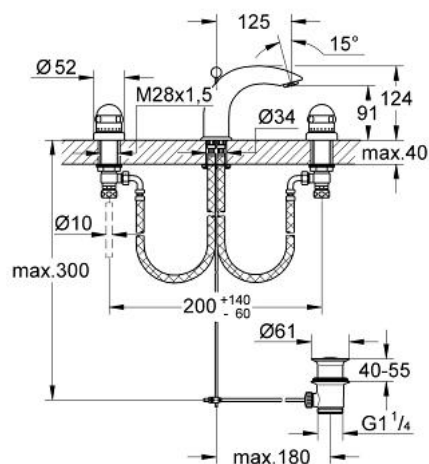

20 893 Z00 SENTOSA BATERIE LAVOAR CU 3 GĂURI 1/2"

DESCRIEREA PRODUSULUI

- Colour: eurobrass
- Garnituri ceramice 1/2", 180°
- pipă nepivotantă cu aerator
- furtunuri de racord flexibile rezistente la presiune
- furtunuri de racord flexibile rezistente la presiune între partea de mijloc și ventilele laterale
- piuliță de cuplare cu diametru de forare de 10.5 mm
- set evacuare cu tijă
- suprafață GROHE LongLife

20 893 Z00 SENTOSA BATERIE LAVOAR CU 3 GĂURI 1/2"

PIESE DE SCHIMB , ianuarie 1994 – now

- 1: Mâner 1/2", (Sentosa) (Spare part-nr. 45538YA0)
- 1.1: kit de înlocuire pentru fixare (Spare part-nr. 45186000)
- 1.1.1: Garnitură inelară Ø18,2 x Ø1,7 (Spare part-nr. 0392400M)
- 1.2: inel de ghidare (Spare part-nr. 0202100M)
- 2: Mâner 1/2", roșu (Sentosa) (Spare part-nr. 45539YA0)
- 2.1: kit de înlocuire pentru fixare (Spare part-nr. 45186000)
- 2.2: inel de ghidare (Spare part-nr. 0202100M)
- 3: Garnitură ceramică, 1/2" (Spare part-nr. 45346000)
- 3.1: Garnitură inelară Ø18,2 x Ø1,7 (Spare part-nr. 0392400M)
- 4: Șild (Spare part-nr. 04698Z00)
- 5: Ansamblu de fixare a tijei nefiletate M28 x 1,5 (Spare part-nr. 45025000)
- 6: Piuliță de cuplare 1/2" (Spare part-nr. 1290100M)
- 6.1: Fibra de etanșare cu diametrul de Ø18,5 x Ø12 x 2 (Spare part-nr. 0138900M)
- 7: Șild (Spare part-nr. 04696Z00)
- 8: Ansamblu de fixare a tijei nefiletate (Spare part-nr. 45226000)
- 9: Aerator (Spare part-nr. 13929YY0)
- 9.1: kit de înlocuire pentru AeratorM22x1 si M24x1 (Spare part-nr. 45002000)
- 10: Furtun flexibil (Spare part-nr. 45461000)
- 11: Tijă verticală (Spare part-nr. 45850YY0)
- 12: Set de scurgere 1 1/4" (Spare part-nr. 28910Z00)
- 12.1: Fișa de conectare (Spare part-nr. 07182Z00)
- 12.1.1: etanșare (Spare part-nr. 0506500M)
- 12.2: Tijă cu bilă (Spare part-nr. 07052000)