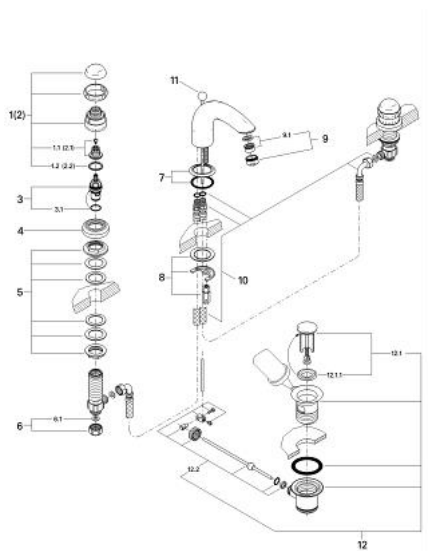

20 893 Z00 SENTOSA BATERIE LAVOAR CU 3 GĂURI 1/2"

DESCRIEREA PRODUSULUI

- Colour: eurobrass
- Garnituri ceramice 1/2", 180°
- pipă nepivotantă cu aerator
- furtunuri de racord flexibile rezistente la presiune
- furtunuri de racord flexibile rezistente la presiune între partea de mijloc și ventilele laterale
- piuliță de cuplare cu diametru de forare de 10.5 mm
- set evacuare cu tijă
- suprafață GROHE LongLife

20 893 Z00 SENTOSA BATERIE LAVOAR CU 3 GĂURI 1/2"

PIESE DE SCHIMB , ianuarie 1994 – now

- 1: Mâner 1/2", (Sentosa) (Spare part-nr. 45538YA0)
- 1.1: kit de înlocuire pentru fixare (Spare part-nr. 45186000)
- 1.1.1: Garnitură inelară Ø18,2 x Ø1,7 (Spare part-nr. 0392400M)
- 1.2: inel de ghidare (Spare part-nr. 0202100M)
- 2: Mâner 1/2", roșu (Sentosa) (Spare part-nr. 45539YA0)
- 2.1: kit de înlocuire pentru fixare (Spare part-nr. 45186000)
- 2.2: inel de ghidare (Spare part-nr. 0202100M)
- 3: Garnitură ceramică, 1/2" (Spare part-nr. 45346000)
- 3.1: Garnitură inelară Ø18,2 x Ø1,7 (Spare part-nr. 0392400M)
- 4: Șild (Spare part-nr. 04698Z00)
- 5: Ansamblu de fixare a tijei nefiletate M28 x 1,5 (Spare part-nr. 45025000)
- 6: Piuliță de cuplare 1/2" (Spare part-nr. 1290100M)
- 6.1: Fibra de etanșare cu diametrul de Ø18,5 x Ø12 x 2 (Spare part-nr. 0138900M)
- 7: Șild (Spare part-nr. 04696Z00)
- 8: Ansamblu de fixare a tijei nefiletate (Spare part-nr. 45226000)
- 9: Aerator (Spare part-nr. 13929YY0)
- 9.1: kit de înlocuire pentru AeratorM22x1 si M24x1 (Spare part-nr. 45002000)
- 10: Furtun flexibil (Spare part-nr. 45461000)
- 11: Tijă verticală (Spare part-nr. 45850YY0)
- 12: Set de scurgere 1 1/4" (Spare part-nr. 28910Z00)
- 12.1: Fișa de conectare (Spare part-nr. 07182Z00)
- 12.1.1: etanșare (Spare part-nr. 0506500M)
- 12.2: Tijă cu bilă (Spare part-nr. 07052000)