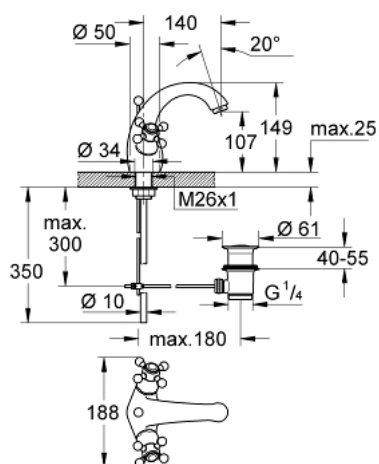

## 21 012 IG0 SINFONIA BATERIE LAVOAR, 1/2"

### DESCRIEREA PRODUSULUI

- Colour: chrome/gold
- Garnituri ceramice 1/2", 180°
- pipă turnată monobloc cu aerator
- proiecție de 130 mm
- set evacuare cu tijă
- cu mânere în cruce
- țevi de cupru
- suprafață GROHE LongLife

### PIESE DE SCHIMB , ianuarie 2000 – now

- 1: Mâner transversal (Spare part-nr. 45291IG0)
- 1.1: Element de marcare (Spare part-nr. 45305000)
- 2: Capac de acoperire (Spare part-nr. 00061000)
- 3: Garnitură ceramică, 1/2" (Spare part-nr. 45346000)
- 3.1: Garnitură inelară Ø18,2 x Ø1,7 (Spare part-nr. 0392400M)
- 4: Aerator (Spare part-nr. 13929G00)
- 5: Tijă verticală (Spare part-nr. 07511IG0)
- 6: Ansamblu de fixare a tijei nefiletate M26x1,5 (Spare part-nr. 45012000)
- 7: Set de scurgere 1 1/4" (Spare part-nr. 28910IG0)
- 7.1: Fișa de conectare (Spare part-nr. 07182G00)
- 7.2: Tijă cu bilă (Spare part-nr. 07052000)