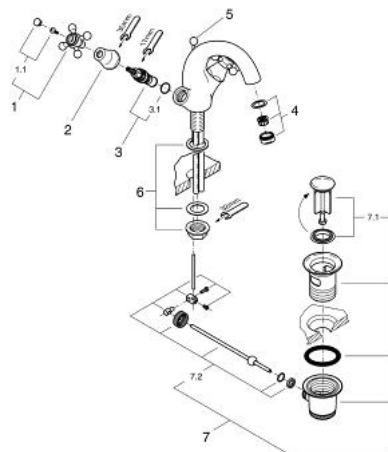

## 21 012 IG0 SINFONIA BATERIE LAVOAR, 1/2"

### DESCRIEREA PRODUSULUI

- Colour: chrome/gold
- Garnituri ceramice 1/2", 180°
- pipă turnată monobloc cu aerator
- proiecție de 130 mm
- set evacuare cu tijă
- cu mânere în cruce
- țevi de cupru
- suprafață GROHE LongLife

### PIESE DE SCHIMB , ianuarie 2000 – now

- 1: Mâner transversal (Spare part-nr. 45291IG0)
- 1.1: Element de marcare (Spare part-nr. 45305000)
- 2: Capac de acoperire (Spare part-nr. 00061000)
- 3: Garnitură ceramică, 1/2" (Spare part-nr. 45346000)
- 3.1: Garnitură inelară Ø18,2 x Ø1,7 (Spare part-nr. 0392400M)
- 4: Aerator (Spare part-nr. 13929G00)
- 5: Tijă verticală (Spare part-nr. 07511IG0)
- 6: Ansamblu de fixare a tijei nefiletate M26x1,5 (Spare part-nr. 45012000)
- 7: Set de scurgere 1 1/4" (Spare part-nr. 28910IG0)
- 7.1: Fișa de conectare (Spare part-nr. 07182G00)
- 7.2: Tijă cu bilă (Spare part-nr. 07052000)