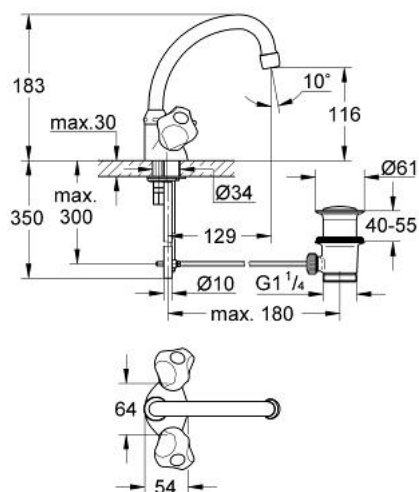

21 013 000 ATLANTA BATERIE LAVOAR, 1/2"

DESCRIEREA PRODUSULUI

- Colour: cromat
- Mânere Trefflor
- Garnitură-durabilă GROHE Long-Life
- filetabil
- țeavă de scurgere tubulară pivotantă cu aerator
- set evacuare cu tijă
- racorduri flexibile de conectare la apă
- suprafață GROHE LongLife

21 013 000 ATLANTA BATERIE LAVOAR, 1/2"

PIESE DE SCHIMB , ianuarie 1981 – now

- 1: Garnitură 1/2" (Spare part-nr. 11086000)
- 1.1: Mâner Treflor 1/2" (Spare part-nr. 45124000)
- 1.1.1: Handle fixation (Spare part-nr. 45123000)
- 1.1.1.1: Bucșă cu declic (Spare part-nr. 0538600M)
- 1.2: Garnitură 1/2" (Spare part-nr. 07146000)
- 1.2.1: Disc de etanșare Ø6 x Ø2 (Spare part-nr. 0128300M)
- 1.2.2: Garnitură inelară Ø18,2 x Ø1,7 (Spare part-nr. 0392400M)
- 1.2.3: etanșare (Spare part-nr. 0529100M)
- 2: Țeavă de scurgere cilindrică pivotantă (Spare part-nr. 13076000)
- 2.1: Aerator (Spare part-nr. 13928000)
- 2.2: Șaibă de etanșare (Spare part-nr. 0128500M)
- 3: Tijă verticală (Spare part-nr. 06078000)
- 4: Ansamblu de fixare a tije nefiletate (Spare part-nr. 45226000)
- 5: Set de scurgere 1 1/4" (Spare part-nr. 28910000)
- 5.1: Fișa de conectare (Spare part-nr. 07182000)
- 5.2: Tijă cu bilă (Spare part-nr. 07052000)