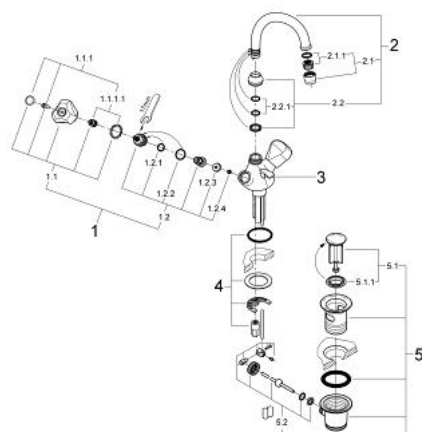

21 013 000 ATLANTA BATERIE LAVOAR, 1/2"

DESCRIEREA PRODUSULUI

- Colour: cromat
- Mânere Trefflor
- Garnitură-durabilă GROHE Long-Life
- filetabil
- țeavă de scurgere tubulară pivotantă cu aerator
- set evacuare cu tijă
- racorduri flexibile de conectare la apă
- suprafață GROHE LongLife

21 013 000 ATLANTA BATERIE LAVOAR, 1/2"

PIESE DE SCHIMB , ianuarie 1981 – now

- 1: Garnitură 1/2" (Spare part-nr. 11086000)
- 1.1: Mâner Treflor 1/2" (Spare part-nr. 45124000)
- 1.1.1: Handle fixation (Spare part-nr. 45123000)
- 1.1.1.1: Bucșă cu declic (Spare part-nr. 0538600M)
- 1.2: Garnitură 1/2" (Spare part-nr. 07146000)
- 1.2.1: Disc de etanșare Ø6 x Ø2 (Spare part-nr. 0128300M)
- 1.2.2: Garnitură inelară Ø18,2 x Ø1,7 (Spare part-nr. 0392400M)
- 1.2.3: etanșare (Spare part-nr. 0529100M)
- 2: Țeavă de scurgere cilindrică pivotantă (Spare part-nr. 13076000)
- 2.1: Aerator (Spare part-nr. 13928000)
- 2.2: Șaibă de etanșare (Spare part-nr. 0128500M)
- 3: Tijă verticală (Spare part-nr. 06078000)
- 4: Ansamblu de fixare a tije nefiletate (Spare part-nr. 45226000)
- 5: Set de scurgere 1 1/4" (Spare part-nr. 28910000)
- 5.1: Fișa de conectare (Spare part-nr. 07182000)
- 5.2: Tijă cu bilă (Spare part-nr. 07052000)