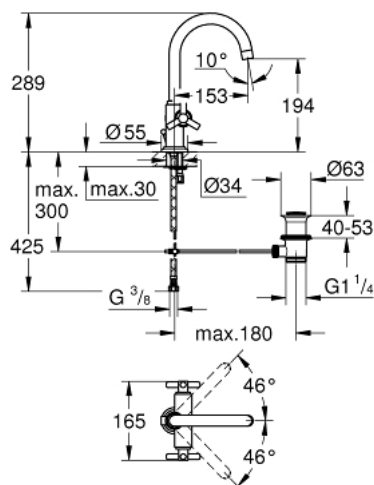

## 21 019 000 ATRIO BATERIE LAVOAR PENTRU UN ORIFICIU, 1/2" MĂRIMEA L

### DESCRIEREA PRODUSULUI

- Colour: cromat
- valvă ceramică 1/2", 90°
- suprafață GROHE LongLife
- sistem rapid de instalare
- pipă tubulară pivotantă cu aerator și limitator de oprire
- set evacuare cu tijă
- racorduri flexibile de conectare la apă
- cu mâner în forma de Y

### PIESE DE SCHIMB , septembrie 2016 – now

- 1: Mâner Atrio Ypsilon (Spare part-nr. 45603000)
- 1.1: kit de înlocuire pentru fixare (Spare part-nr. 45605000)
- 2: Garnitură ceramică, 1/2" (Spare part-nr. 45882000)
- 2.1: Garnitură inelară Ø18,2 x Ø1,7 (Spare part-nr. 0392400M)
- 3: Scurgere (Spare part-nr. 13170000)
- 3.1: inel de siguranță (Spare part-nr. 0806500M)
- 3.2: Șaibă de etanșare (Spare part-nr. 0128500M)
- 3.3: Aerator (Spare part-nr. 13935000)
- 4: Tijă verticală (Spare part-nr. 06575000)
- 5: Șild (Spare part-nr. 45629000)
- 6: Ansamblu de fixare a tijei nefiletate (Spare part-nr. 46249000)
- 7: Set de scurgere 1 1/4" (Spare part-nr. 28910000)
- 7.1: Fișa de conectare (Spare part-nr. 07182000)
- 7.2: Tijă cu bilă (Spare part-nr. 07052000)
- 8: Furtun de legătură (Spare part-nr. 46255000)
- 9: Tijă cu bilă (Spare part-nr. 07341000)\*
- 10: Cheie pentru montare (Spare part-nr. 19017000)\*