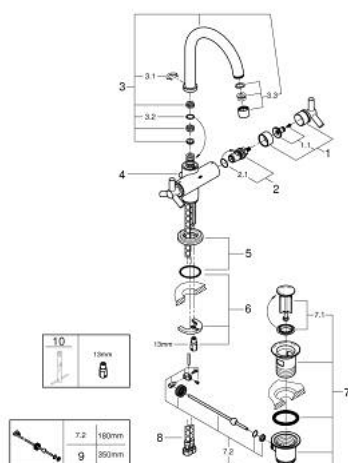

## 21 019 000 ATRIO BATERIE LAVOAR PENTRU UN ORIFICIU, 1/2" MĂRIMEA L

### DESCRIEREA PRODUSULUI

- Colour: cromat
- valvă ceramică 1/2", 90°
- suprafață GROHE LongLife
- sistem rapid de instalare
- pipă tubulară pivotantă cu aerator și limitator de oprire
- set evacuare cu tijă
- racorduri flexibile de conectare la apă
- cu mâner în forma de Y

### PIESE DE SCHIMB , septembrie 2016 – now

- 1: Mâner Atrio Ypsilon (Spare part-nr. 45603000)
- 1.1: kit de înlocuire pentru fixare (Spare part-nr. 45605000)
- 2: Garnitură ceramică, 1/2" (Spare part-nr. 45882000)
- 2.1: Garnitură inelară Ø18,2 x Ø1,7 (Spare part-nr. 0392400M)
- 3: Scurgere (Spare part-nr. 13170000)
- 3.1: inel de siguranță (Spare part-nr. 0806500M)
- 3.2: Șaibă de etanșare (Spare part-nr. 0128500M)
- 3.3: Aerator (Spare part-nr. 13935000)
- 4: Tijă verticală (Spare part-nr. 06575000)
- 5: Șild (Spare part-nr. 45629000)
- 6: Ansamblu de fixare a tijei nefiletate (Spare part-nr. 46249000)
- 7: Set de scurgere 1 1/4" (Spare part-nr. 28910000)
- 7.1: Fișa de conectare (Spare part-nr. 07182000)
- 7.2: Tijă cu bilă (Spare part-nr. 07052000)
- 8: Furtun de legătură (Spare part-nr. 46255000)
- 9: Tijă cu bilă (Spare part-nr. 07341000)\*
- 10: Cheie pentru montare (Spare part-nr. 19017000)\*