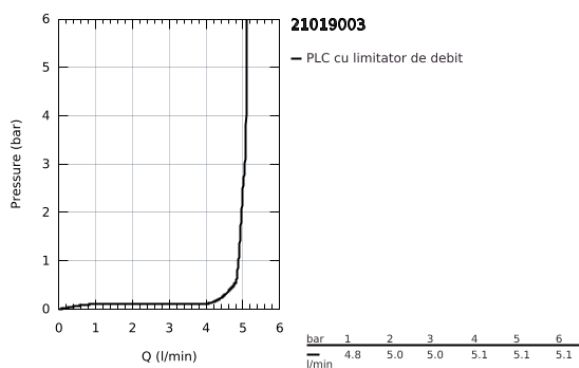

21 019 003 ATRIO BATERIE LAVOAR PENTRU UN ORIFICIU, 1/2" MĂRIMEA L

DESCRIEREA PRODUSULUI

- Colour: cromat
- valvă ceramică 1/2", 90°
- suprafață GROHE LongLife
- aerator laminar 5.7 l/min
- sistem rapid de instalare
- pipă tubulară pivotantă cu aerator și limitator de oprire
- set ventil de scurgere cu Push-Open 1 1/4"
- racorduri flexibile de conectare la apă
- cu mânăre în cruce
- Două seturi diferite de capace incluse. Un set cu marcaje "H" și "C", un set fără marcaje.

21 019 003 ATRIO BATERIE LAVOAR PENTRU UN ORIFICIU, 1/2" MĂRIMEA L

PIESE DE SCHIMB , august 2018 – now

- 1: Cross handles (Spare part-nr. 18026003)
- 2: Garnitură ceramică, 1/2" (Spare part-nr. 45883000)
- 2.1: Garnitură inelară Ø18,2 x Ø1,7 (Spare part-nr. 0392400M)
- 3: Şaibă de etanşare (Spare part-nr. 0128500M)
- 4: inel de siguranţă (Spare part-nr. 4826600M)
- 5: Dispozitiv de îndreptare debit (Spare part-nr. 48408000)
- 6: Ansamblu de fixare a tijei nefiletate (Spare part-nr. 48384000)
- 7: Garnitură de evacuare (Spare part-nr. 65807000)
- 8: Garnitură ceramică, 1/2" (Spare part-nr. 45882000)
- 8.1: Garnitură inelară Ø18,2 x Ø1,7 (Spare part-nr. 0392400M)