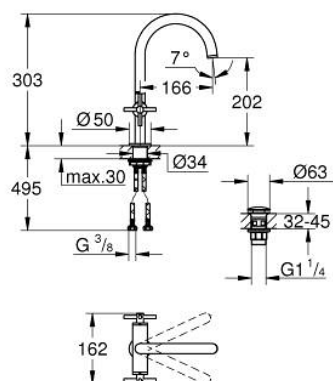

21 019 003 ATRIO BATERIE LAVOAR PENTRU UN ORIFICIU, 1/2" MĂRIMEA L

DESCRIEREA PRODUSULUI

- Colour: cromat
- valvă ceramică 1/2", 90°
- suprafață GROHE LongLife
- aerator laminar 5.7 l/min
- sistem rapid de instalare
- pipă tubulară pivotantă cu aerator și limitator de oprire
- set ventil de scurgere cu Push-Open 1 1/4"
- racorduri flexibile de conectare la apă
- cu mânăre în cruce
- Două seturi diferite de capace incluse. Un set cu marcaje "H" și "C", un set fără marcaje.

21 019 003 ATRIO BATERIE LAVOAR PENTRU UN ORIFICIU, 1/2" MĂRIMEA L

PIESE DE SCHIMB , august 2018 – now

- 1: Cross handles (Spare part-nr. 18026003)
- 2: Garnitură ceramică, 1/2" (Spare part-nr. 45883000)
- 2.1: Garnitură inelară Ø18,2 x Ø1,7 (Spare part-nr. 0392400M)
- 3: Şaibă de etanşare (Spare part-nr. 0128500M)
- 4: inel de siguranţă (Spare part-nr. 4826600M)
- 5: Dispozitiv de îndreptare debit (Spare part-nr. 48408000)
- 6: Ansamblu de fixare a tijei nefiletate (Spare part-nr. 48384000)
- 7: Garnitură de evacuare (Spare part-nr. 65807000)
- 8: Garnitură ceramică, 1/2" (Spare part-nr. 45882000)
- 8.1: Garnitură inelară Ø18,2 x Ø1,7 (Spare part-nr. 0392400M)