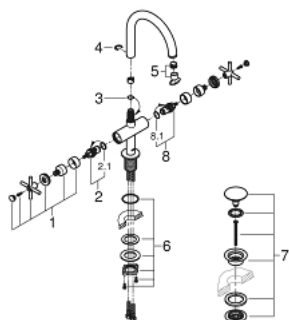

21 019 003 ATRIO BATERIE LAVOAR PENTRU UN ORIFICIU, 1/2" MĂRIMEA L

DESCRIEREA PRODUSULUI

- Colour: cromat
- valvă ceramică 1/2", 90°
- suprafață GROHE LongLife
- aerator laminar 5.7 l/min
- sistem rapid de instalare
- pipă tubulară pivotantă cu aerator și limitator de oprire
- set ventil de scurgere cu Push-Open 1 1/4"
- racorduri flexibile de conectare la apă
- cu mânăre în cruce
- Două seturi diferite de capace incluse. Un set cu marcaje "H" și "C", un set fără marcaje.

21 019 003 ATRIO BATERIE LAVOAR PENTRU UN ORIFICIU, 1/2" MĂRIMEA L

PIESE DE SCHIMB , august 2018 – now

- 1: Cross handles (Spare part-nr. 18026003)
- 2: Garnitură ceramică, 1/2" (Spare part-nr. 45883000)
- 2.1: Garnitură inelară Ø18,2 x Ø1,7 (Spare part-nr. 0392400M)
- 3: Şaibă de etanşare (Spare part-nr. 0128500M)
- 4: inel de siguranţă (Spare part-nr. 4826600M)
- 5: Dispozitiv de îndreptare debit (Spare part-nr. 48408000)
- 6: Ansamblu de fixare a tijei nefiletate (Spare part-nr. 48384000)
- 7: Garnitură de evacuare (Spare part-nr. 65807000)
- 8: Garnitură ceramică, 1/2" (Spare part-nr. 45882000)
- 8.1: Garnitură inelară Ø18,2 x Ø1,7 (Spare part-nr. 0392400M)