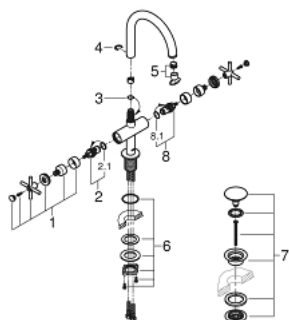

21 019 AL3 ATRIO BATERIE LAVOAR PENTRU UN ORIFICIU, 1/2" MĂRIMEA L

DESCRIEREA PRODUSULUI

- Colour: brushed hard graphite
- valvă ceramică 1/2", 90°
- finisaj GROHE LongLife
- aerator laminar 5.7 l/min
- sistem rapid de instalare
- pipă tubulară pivotantă cu aerator și limitator de oprire
- set ventil de scurgere cu Push-Open 1 1/4"
- racorduri flexibile de conectare la apă
- cu mânăre în cruce
- Două seturi diferite de capace incluse. Un set cu marcaje "H" și "C", un set fără marcaje.

21 019 AL3 ATRIO BATERIE LAVOAR PENTRU UN ORIFICIU, 1/2" MĂRIMEA L

PIESE DE SCHIMB , august 2018 – now

- 1: Cross handles (Spare part-nr. 18026AL3)
- 2: Garnitură ceramică, 1/2" (Spare part-nr. 45883000)
- 2.1: Garnitură inelară Ø18,2 x Ø1,7 (Spare part-nr. 0392400M)
- 3: Şaibă de etanşare (Spare part-nr. 0128500M)
- 4: inel de siguranţă (Spare part-nr. 4826600M)
- 5: Dispozitiv de îndreptare debit (Spare part-nr. 48408000)
- 6: Ansamblu de fixare a tijei nefiletate (Spare part-nr. 48384000)
- 7: Garnitură de evacuare (Spare part-nr. 65807AL0)
- 8: Garnitură ceramică, 1/2" (Spare part-nr. 45882000)
- 8.1: Garnitură inelară Ø18,2 x Ø1,7 (Spare part-nr. 0392400M)