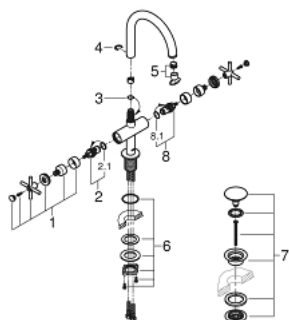

21 019 AL3 ATRIO BATERIE LAVOAR PENTRU UN ORIFICIU, 1/2" MĂRIMEA L

DESCRIEREA PRODUSULUI

- Colour: brushed hard graphite
- valvă ceramică 1/2", 90°
- finisaj GROHE LongLife
- aerator laminar GROHE EcoJoy 5.7 l/min
- sistem rapid de instalare
- pipă tubulară pivotantă cu aerator și limitator de oprire
- set ventil de scurgere cu Push-Open 1 1/4"
- racorduri flexibile de conectare la apă
- cu mânăre în cruce
- Două seturi diferite de capace incluse. Un set cu marcaje "H" și "C", un set fără marcaje.

21 019 AL3 ATRIO BATERIE LAVOAR PENTRU UN ORIFICIU, 1/2" MĂRIMEA L

PIESE DE SCHIMB , august 2018 – now

- 1: Cross handles (Spare part-nr. 18026AL3)
- 2: Garnitură ceramică, 1/2" (Spare part-nr. 45883000)
- 2.1: Garnitură inelară Ø18,2 x Ø1,7 (Spare part-nr. 0392400M)
- 3: Şaibă de etanşare (Spare part-nr. 0128500M)
- 4: inel de siguranţă (Spare part-nr. 4826600M)
- 5: Dispozitiv de îndreptare debit (Spare part-nr. 48408000)
- 6: Ansamblu de fixare a tijei nefiletate (Spare part-nr. 48384000)
- 7: Garnitură de evacuare (Spare part-nr. 65807AL0)
- 8: Garnitură ceramică, 1/2" (Spare part-nr. 45882000)
- 8.1: Garnitură inelară Ø18,2 x Ø1,7 (Spare part-nr. 0392400M)