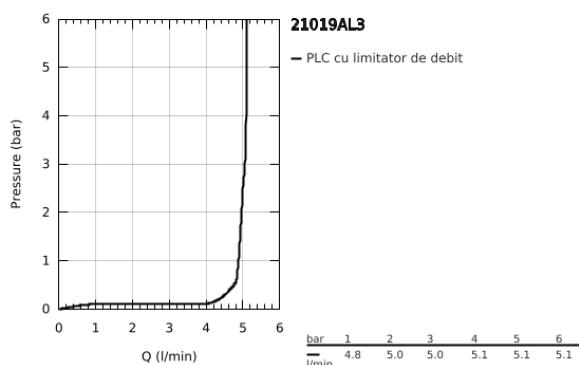

21 019 AL3 ATRIO BATERIE LAVOAR PENTRU UN ORIFICIU, 1/2" MĂRIMEA L

DESCRIEREA PRODUSULUI

- Colour: brushed hard graphite
- valvă ceramică 1/2", 90°
- finisaj GROHE LongLife
- aerator laminar 5.7 l/min
- sistem rapid de instalare
- pipă tubulară pivotantă cu aerator și limitator de oprire
- set ventil de scurgere cu Push-Open 1 1/4"
- racorduri flexibile de conectare la apă
- cu mânăre în cruce
- Două seturi diferite de capace incluse. Un set cu marcaje "H" și "C", un set fără marcaje.

21 019 AL3 ATRIO BATERIE LAVOAR PENTRU UN ORIFICIU, 1/2" MĂRIMEA L

PIESE DE SCHIMB , august 2018 – now

- 1: Cross handles (Spare part-nr. 18026AL3)
- 2: Garnitură ceramică, 1/2" (Spare part-nr. 45883000)
- 2.1: Garnitură inelară Ø18,2 x Ø1,7 (Spare part-nr. 0392400M)
- 3: Şaibă de etanşare (Spare part-nr. 0128500M)
- 4: inel de siguranţă (Spare part-nr. 4826600M)
- 5: Dispozitiv de îndreptare debit (Spare part-nr. 48408000)
- 6: Ansamblu de fixare a tijei nefiletate (Spare part-nr. 48384000)
- 7: Garnitură de evacuare (Spare part-nr. 65807AL0)
- 8: Garnitură ceramică, 1/2" (Spare part-nr. 45882000)
- 8.1: Garnitură inelară Ø18,2 x Ø1,7 (Spare part-nr. 0392400M)