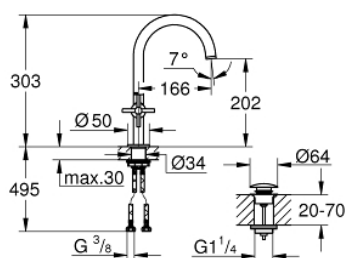

21 019 AL3 ATRIO BATERIE LAVOAR PENTRU UN ORIFICIU, 1/2" MĂRIMEA L

DESCRIEREA PRODUSULUI

- Colour: brushed hard graphite
- valvă ceramică 1/2", 90°
- finisaj GROHE LongLife
- aerator laminar GROHE EcoJoy 5.7 l/min
- sistem rapid de instalare
- pipă tubulară pivotantă cu aerator și limitator de oprire
- set ventil de scurgere cu Push-Open 1 1/4"
- racorduri flexibile de conectare la apă
- cu mânăre în cruce
- Două seturi diferite de capace incluse. Un set cu marcaje "H" și "C", un set fără marcaje.

21 019 AL3 ATRIO BATERIE LAVOAR PENTRU UN ORIFICIU, 1/2" MĂRIMEA L

PIESE DE SCHIMB , august 2018 – now

- 1: Cross handles (Spare part-nr. 18026AL3)
- 2: Garnitură ceramică, 1/2" (Spare part-nr. 45883000)
- 2.1: Garnitură inelară Ø18,2 x Ø1,7 (Spare part-nr. 0392400M)
- 3: Şaibă de etanşare (Spare part-nr. 0128500M)
- 4: inel de siguranţă (Spare part-nr. 4826600M)
- 5: Dispozitiv de îndreptare debit (Spare part-nr. 48408000)
- 6: Ansamblu de fixare a tijei nefiletate (Spare part-nr. 48384000)
- 7: Garnitură de evacuare (Spare part-nr. 65807AL0)
- 8: Garnitură ceramică, 1/2" (Spare part-nr. 45882000)
- 8.1: Garnitură inelară Ø18,2 x Ø1,7 (Spare part-nr. 0392400M)