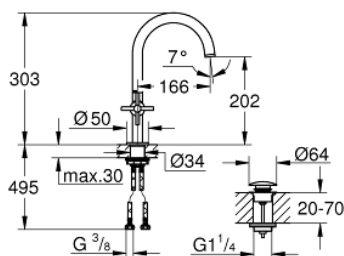

21 019 AL3 ATRIO BATERIE LAVOAR PENTRU UN ORIFICIU, 1/2" MĂRIMEA L

DESCRIEREA PRODUSULUI

- Colour: brushed hard graphite
- valvă ceramică 1/2", 90°
- finisaj GROHE LongLife
- aerator laminar 5.7 l/min
- sistem rapid de instalare
- pipă tubulară pivotantă cu aerator și limitator de oprire
- set ventil de scurgere cu Push-Open 1 1/4"
- racorduri flexibile de conectare la apă
- cu mânăre în cruce
- Două seturi diferite de capace incluse. Un set cu marcaje "H" și "C", un set fără marcaje.

21 019 AL3 ATRIO BATERIE LAVOAR PENTRU UN ORIFICIU, 1/2" MĂRIMEA L

PIESE DE SCHIMB , august 2018 – now

- 1: Cross handles (Spare part-nr. 18026AL3)
- 2: Garnitură ceramică, 1/2" (Spare part-nr. 45883000)
- 2.1: Garnitură inelară Ø18,2 x Ø1,7 (Spare part-nr. 0392400M)
- 3: Şaibă de etanşare (Spare part-nr. 0128500M)
- 4: inel de siguranţă (Spare part-nr. 4826600M)
- 5: Dispozitiv de îndreptare debit (Spare part-nr. 48408000)
- 6: Ansamblu de fixare a tijei nefiletate (Spare part-nr. 48384000)
- 7: Garnitură de evacuare (Spare part-nr. 65807AL0)
- 8: Garnitură ceramică, 1/2" (Spare part-nr. 45882000)
- 8.1: Garnitură inelară Ø18,2 x Ø1,7 (Spare part-nr. 0392400M)