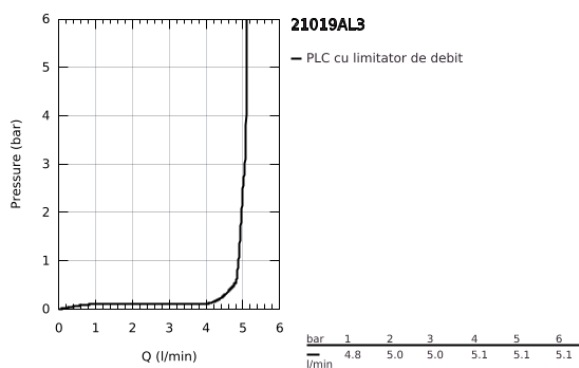

21 019 AL3 ATRIO BATERIE LAVOAR PENTRU UN ORIFICIU, 1/2" MĂRIMEA L

DESCRIEREA PRODUSULUI

- Colour: brushed hard graphite
- valvă ceramică 1/2", 90°
- finisaj GROHE LongLife
- aerator laminar GROHE EcoJoy 5.7 l/min
- sistem rapid de instalare
- pipă tubulară pivotantă cu aerator și limitator de oprire
- set ventil de scurgere cu Push-Open 1 1/4"
- racorduri flexibile de conectare la apă
- cu mânăre în cruce
- Două seturi diferite de capace incluse. Un set cu marcaje "H" și "C", un set fără marcaje.

21 019 AL3 ATRIO BATERIE LAVOAR PENTRU UN ORIFICIU, 1/2" MĂRIMEA L

PIESE DE SCHIMB , august 2018 – now

- 1: Cross handles (Spare part-nr. 18026AL3)
- 2: Garnitură ceramică, 1/2" (Spare part-nr. 45883000)
- 2.1: Garnitură inelară Ø18,2 x Ø1,7 (Spare part-nr. 0392400M)
- 3: Şaibă de etanşare (Spare part-nr. 0128500M)
- 4: inel de siguranţă (Spare part-nr. 4826600M)
- 5: Dispozitiv de îndreptare debit (Spare part-nr. 48408000)
- 6: Ansamblu de fixare a tijei nefiletate (Spare part-nr. 48384000)
- 7: Garnitură de evacuare (Spare part-nr. 65807AL0)
- 8: Garnitură ceramică, 1/2" (Spare part-nr. 45882000)
- 8.1: Garnitură inelară Ø18,2 x Ø1,7 (Spare part-nr. 0392400M)