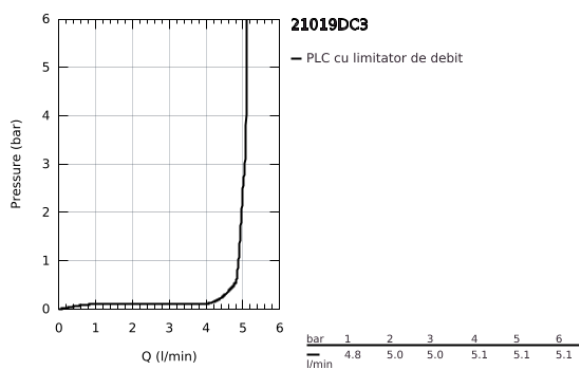

21 019 DC3 ATRIO BATERIE LAVOAR PENTRU UN ORIFICIU, 1/2" MĂRIMEA L

DESCRIEREA PRODUSULUI

- Colour: supersteel
- valvă ceramică 1/2", 90°
- finisaj GROHE LongLife
- aerator laminar GROHE EcoJoy 5.7 l/min
- sistem rapid de instalare
- pipă tubulară pivotantă cu aerator și limitator de oprire
- set ventil de scurgere cu Push-Open 1 1/4"
- racorduri flexibile de conectare la apă
- cu mânăre în cruce
- Două seturi diferite de capace incluse. Un set cu marcaje "H" și "C", un set fără marcaje.

21 019 DC3 ATRIO BATERIE LAVOAR PENTRU UN ORIFICIU, 1/2" MĂRIMEA L

PIESE DE SCHIMB , august 2018 – now

- 1: Cross handles (Spare part-nr. 18026DC3)
- 2: Garnitură ceramică, 1/2" (Spare part-nr. 45883000)
- 2.1: Garnitură inelară Ø18,2 x Ø1,7 (Spare part-nr. 0392400M)
- 3: Şaibă de etanşare (Spare part-nr. 0128500M)
- 4: inel de siguranţă (Spare part-nr. 4826600M)
- 5: Dispozitiv de îndreptare debit (Spare part-nr. 48408000)
- 6: Ansamblu de fixare a tijei nefiletate (Spare part-nr. 48384000)
- 7: Garnitură de evacuare (Spare part-nr. 65807DC0)
- 8: Garnitură ceramică, 1/2" (Spare part-nr. 45882000)
- 8.1: Garnitură inelară Ø18,2 x Ø1,7 (Spare part-nr. 0392400M)