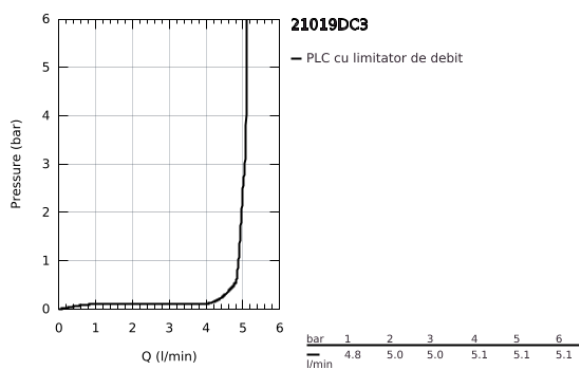

## 21 019 DC3 ATRIO BATERIE LAVOAR PENTRU UN ORIFICIU, 1/2" MĂRIMEA L

### DESCRIEREA PRODUSULUI

- Colour: supersteel
- valvă ceramică 1/2", 90°
- finisaj GROHE LongLife
- aerator laminar 5.7 l/min
- sistem rapid de instalare
- pipă tubulară pivotantă cu aerator și limitator de oprire
- set ventil de scurgere cu Push-Open 1 1/4"
- racorduri flexibile de conectare la apă
- cu mânăre în cruce
- Două seturi diferite de capace incluse. Un set cu marcaje "H" și "C", un set fără marcaje.