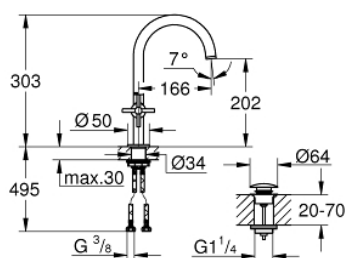

## 21 019 DC3 ATRIO BATERIE LAVOAR PENTRU UN ORIFICIU, 1/2" MĂRIMEA L

### DESCRIEREA PRODUSULUI

- Colour: supersteel
- valvă ceramică 1/2", 90°
- finisaj GROHE LongLife
- aerator laminar 5.7 l/min
- sistem rapid de instalare
- pipă tubulară pivotantă cu aerator și limitator de oprire
- set ventil de scurgere cu Push-Open 1 1/4"
- racorduri flexibile de conectare la apă
- cu mânăre în cruce
- Două seturi diferite de capace incluse. Un set cu marcaje "H" și "C", un set fără marcaje.

### PIESE DE SCHIMB , august 2018 – now

- 1: Cross handles (Spare part-nr. 18026DC3)
- 2: Garnitură ceramică, 1/2" (Spare part-nr. 45883000)
- 2.1: Garnitură inelară Ø18,2 x Ø1,7 (Spare part-nr. 0392400M)
- 3: Şaibă de etanşare (Spare part-nr. 0128500M)
- 4: inel de siguranţă (Spare part-nr. 4826600M)
- 5: Dispozitiv de îndreptare debit (Spare part-nr. 48408000)
- 6: Ansamblu de fixare a tijei nefiletate (Spare part-nr. 48384000)
- 7: Garnitură de evacuare (Spare part-nr. 65807DC0)
- 8: Garnitură ceramică, 1/2" (Spare part-nr. 45882000)
- 8.1: Garnitură inelară Ø18,2 x Ø1,7 (Spare part-nr. 0392400M)