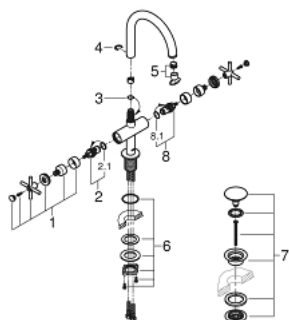

21 019 DC3 ATRIO BATERIE LAVOAR PENTRU UN ORIFICIU, 1/2" MĂRIMEA L

PIESE DE SCHIMB , august 2018 – now

- 1: Cross handles (Spare part-nr. 18026DC3)
- 2: Garnitură ceramică, 1/2" (Spare part-nr. 45883000)
- 2.1: Garnitură inelară Ø18,2 x Ø1,7 (Spare part-nr. 0392400M)
- 3: Şaibă de etanşare (Spare part-nr. 0128500M)
- 4: inel de siguranţă (Spare part-nr. 4826600M)
- 5: Dispozitiv de îndreptare debit (Spare part-nr. 48408000)
- 6: Ansamblu de fixare a tijei nefiletate (Spare part-nr. 48384000)
- 7: Garnitură de evacuare (Spare part-nr. 65807DC0)
- 8: Garnitură ceramică, 1/2" (Spare part-nr. 45882000)
- 8.1: Garnitură inelară Ø18,2 x Ø1,7 (Spare part-nr. 0392400M)