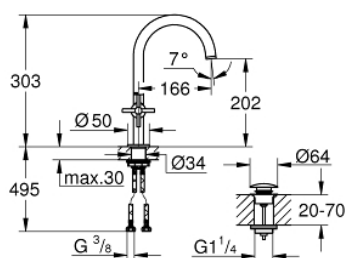

21 019 DC3 ATRIO BATERIE LAVOAR PENTRU UN ORIFICIU, 1/2" MĂRIMEA L

DESCRIEREA PRODUSULUI

- Colour: supersteel
- valvă ceramică 1/2", 90°
- finisaj GROHE LongLife
- aerator laminar GROHE EcoJoy 5.7 l/min
- sistem rapid de instalare
- pipă tubulară pivotantă cu aerator și limitator de oprire
- set ventil de scurgere cu Push-Open 1 1/4"
- racorduri flexibile de conectare la apă
- cu mânăre în cruce
- Două seturi diferite de capace incluse. Un set cu marcaje "H" și "C", un set fără marcaje.

21 019 DC3 ATRIO BATERIE LAVOAR PENTRU UN ORIFICIU, 1/2" MĂRIMEA L

PIESE DE SCHIMB , august 2018 – now

- 1: Cross handles (Spare part-nr. 18026DC3)
- 2: Garnitură ceramică, 1/2" (Spare part-nr. 45883000)
- 2.1: Garnitură inelară Ø18,2 x Ø1,7 (Spare part-nr. 0392400M)
- 3: Şaibă de etanşare (Spare part-nr. 0128500M)
- 4: inel de siguranţă (Spare part-nr. 4826600M)
- 5: Dispozitiv de îndreptare debit (Spare part-nr. 48408000)
- 6: Ansamblu de fixare a tijei nefiletate (Spare part-nr. 48384000)
- 7: Garnitură de evacuare (Spare part-nr. 65807DC0)
- 8: Garnitură ceramică, 1/2" (Spare part-nr. 45882000)
- 8.1: Garnitură inelară Ø18,2 x Ø1,7 (Spare part-nr. 0392400M)