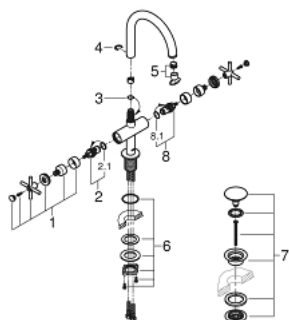

## 21 019 DC3 ATRIO BATERIE LAVOAR PENTRU UN ORIFICIU, 1/2" MĂRIMEA L

### DESCRIEREA PRODUSULUI

- Colour: supersteel
- valvă ceramică 1/2", 90°
- finisaj GROHE LongLife
- aerator laminar 5.7 l/min
- sistem rapid de instalare
- pipă tubulară pivotantă cu aerator și limitator de oprire
- set ventil de scurgere cu Push-Open 1 1/4"
- racorduri flexibile de conectare la apă
- cu mânăre în cruce
- Două seturi diferite de capace incluse. Un set cu marcaje "H" și "C", un set fără marcaje.

### PIESE DE SCHIMB , august 2018 – now

- 1: Cross handles (Spare part-nr. 18026DC3)
- 2: Garnitură ceramică, 1/2" (Spare part-nr. 45883000)
- 2.1: Garnitură inelară Ø18,2 x Ø1,7 (Spare part-nr. 0392400M)
- 3: Şaibă de etanşare (Spare part-nr. 0128500M)
- 4: inel de siguranţă (Spare part-nr. 4826600M)
- 5: Dispozitiv de îndreptare debit (Spare part-nr. 48408000)
- 6: Ansamblu de fixare a tijei nefiletate (Spare part-nr. 48384000)
- 7: Garnitură de evacuare (Spare part-nr. 65807DC0)
- 8: Garnitură ceramică, 1/2" (Spare part-nr. 45882000)
- 8.1: Garnitură inelară Ø18,2 x Ø1,7 (Spare part-nr. 0392400M)