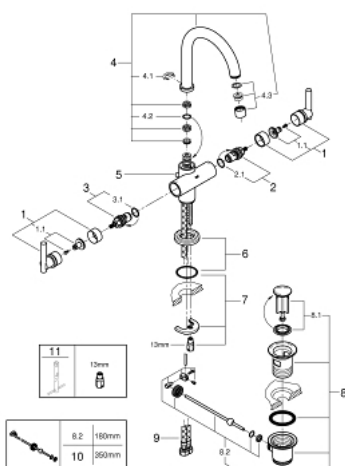

## 21 022 000 ATRIO BATERIE LAVOAR PENTRU UN ORIFICIU, 1/2" MĂRIMEA L

### DESCRIEREA PRODUSULUI

- Colour: cromat
- valvă ceramică 1/2", 90°
- suprafață GROHE LongLife
- sistem rapid de instalare
- pipă tubulară pivotantă cu aerator și limitator de oprire
- set evacuare cu tijă
- racorduri flexibile de conectare la apă
- cu mâner Jota

### PIESE DE SCHIMB , septembrie 2016 – now

- 1: Mâner Jota (Spare part-nr. 45609000)
  - 1.1: kit de înlocuire pentru fixare (Spare part-nr. 45605000)
  - 2: Garnitură ceramică, 1/2" (Spare part-nr. 45882000)
  - 2.1: Garnitură inelară Ø18,2 x Ø1,7 (Spare part-nr. 0392400M)
  - 3: Garnitură ceramică, 1/2" (Spare part-nr. 45883000)
  - 3.1: Garnitură inelară Ø18,2 x Ø1,7 (Spare part-nr. 0392400M)
  - 4: Scurgere (Spare part-nr. 13170000)
  - 4.1: inel de siguranță (Spare part-nr. 0806500M)
  - 4.2: Șaibă de etanșare (Spare part-nr. 0128500M)
  - 4.3: Aerator (Spare part-nr. 13935000)
  - 5: Tijă verticală (Spare part-nr. 06575000)
  - 6: Șild (Spare part-nr. 45629000)
  - 7: Ansamblu de fixare a tijei nefiletate (Spare part-nr. 46249000)
  - 8: Set de scurgere 1 1/4" (Spare part-nr. 28910000)
  - 8.1: Fișa de conectare (Spare part-nr. 07182000)
  - 8.2: Tijă cu bilă (Spare part-nr. 07052000)
  - 9: Furtun de legătură (Spare part-nr. 46255000)
  - 10: Tijă cu bilă (Spare part-nr. 07341000)\*
  - 11: Cheie pentru montare (Spare part-nr. 19017000)\*
- \* Optional accessories