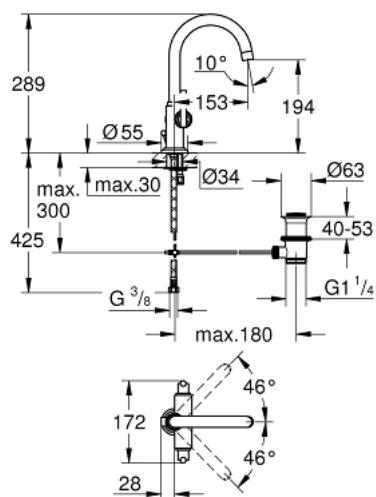

## 21 022 000 ATRIO BATERIE LAVOAR PENTRU UN ORIFICIU, 1/2" MĂRIMEA L

### DESCRIEREA PRODUSULUI

- Colour: cromat
- valvă ceramică 1/2", 90°
- suprafață GROHE LongLife
- sistem rapid de instalare
- pipă tubulară pivotantă cu aerator și limitator de oprire
- set evacuare cu tijă
- racorduri flexibile de conectare la apă
- cu mâner Jota

### PIESE DE SCHIMB , septembrie 2016 – now

- 1: Mâner Jota (Spare part-nr. 45609000)
  - 1.1: kit de înlocuire pentru fixare (Spare part-nr. 45605000)
  - 2: Garnitură ceramică, 1/2" (Spare part-nr. 45882000)
  - 2.1: Garnitură inelară Ø18,2 x Ø1,7 (Spare part-nr. 0392400M)
  - 3: Garnitură ceramică, 1/2" (Spare part-nr. 45883000)
  - 3.1: Garnitură inelară Ø18,2 x Ø1,7 (Spare part-nr. 0392400M)
  - 4: Scurgere (Spare part-nr. 13170000)
  - 4.1: inel de siguranță (Spare part-nr. 0806500M)
  - 4.2: Șaibă de etanșare (Spare part-nr. 0128500M)
  - 4.3: Aerator (Spare part-nr. 13935000)
  - 5: Tijă verticală (Spare part-nr. 06575000)
  - 6: Șild (Spare part-nr. 45629000)
  - 7: Ansamblu de fixare a tijei nefiletate (Spare part-nr. 46249000)
  - 8: Set de scurgere 1 1/4" (Spare part-nr. 28910000)
  - 8.1: Fișa de conectare (Spare part-nr. 07182000)
  - 8.2: Tijă cu bilă (Spare part-nr. 07052000)
  - 9: Furtun de legătură (Spare part-nr. 46255000)
  - 10: Tijă cu bilă (Spare part-nr. 07341000)\*
  - 11: Cheie pentru montare (Spare part-nr. 19017000)\*
- \* Optional accessories