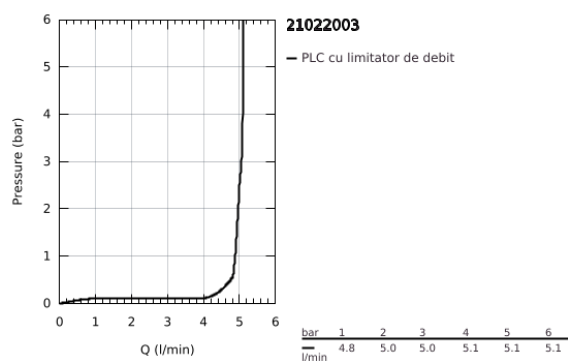

21 022 003 ATRIO BATERIE LAVOAR PENTRU UN ORIFICIU, 1/2" MĂRIMEA L

DESCRIEREA PRODUSULUI

- Colour: cromat
- valvă ceramică 1/2", 90°
- aerator laminar 5.7 l/min
- sistem rapid de instalare
- pipă tubulară pivotantă cu aerator și limitator de oprire
- set ventil de scurgere cu Push-Open 1 1/4"
- racorduri flexibile de conectare la apă
- cu mânăre tip levier
- Două seturi diferite de capace incluse. Un set cu marcaje "H" și "C", un set fără marcaje.

21 022 003 ATRIO BATERIE LAVOAR PENTRU UN ORIFICIU, 1/2" MĂRIMEA L

PIESE DE SCHIMB , aprilie 2017 – now

- 1: Lever handles (Spare part-nr. 18027003)
- 2: Garnitură ceramică, 1/2" (Spare part-nr. 45883000)
- 2.1: Garnitură inelară Ø18,2 x Ø1,7 (Spare part-nr. 0392400M)
- 3: Şaibă de etanşare (Spare part-nr. 0128500M)
- 4: inel de siguranţă (Spare part-nr. 4826600M)
- 5: Dispozitiv de îndreptare debit (Spare part-nr. 48408000)
- 6: Garnitură ceramică, 1/2" (Spare part-nr. 45882000)
- 6.1: Garnitură inelară Ø18,2 x Ø1,7 (Spare part-nr. 0392400M)
- 7: Ansamblu de fixare a tijei nefiletate (Spare part-nr. 48384000)
- 8: Garnitură de evacuare (Spare part-nr. 65807000)