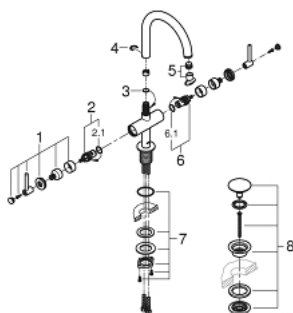

21 022 003 ATRIO BATERIE LAVOAR PENTRU UN ORIFICIU, 1/2" MĂRIMEA L

DESCRIEREA PRODUSULUI

- Colour: cromat
- valvă ceramică 1/2", 90°
- aerator laminar 5.7 l/min
- sistem rapid de instalare
- pipă tubulară pivotantă cu aerator și limitator de oprire
- set ventil de scurgere cu Push-Open 1 1/4"
- racorduri flexibile de conectare la apă
- cu mânăre tip levier
- Două seturi diferite de capace incluse. Un set cu marcaje "H" și "C", un set fără marcaje.

21 022 003 ATRIO BATERIE LAVOAR PENTRU UN ORIFICIU, 1/2" MĂRIMEA L

PIESE DE SCHIMB , aprilie 2017 – now

- 1: Lever handles (Spare part-nr. 18027003)
- 2: Garnitură ceramică, 1/2" (Spare part-nr. 45883000)
- 2.1: Garnitură inelară Ø18,2 x Ø1,7 (Spare part-nr. 0392400M)
- 3: Şaibă de etanşare (Spare part-nr. 0128500M)
- 4: inel de siguranţă (Spare part-nr. 4826600M)
- 5: Dispozitiv de îndreptare debit (Spare part-nr. 48408000)
- 6: Garnitură ceramică, 1/2" (Spare part-nr. 45882000)
- 6.1: Garnitură inelară Ø18,2 x Ø1,7 (Spare part-nr. 0392400M)
- 7: Ansamblu de fixare a tijei nefiletate (Spare part-nr. 48384000)
- 8: Garnitură de evacuare (Spare part-nr. 65807000)