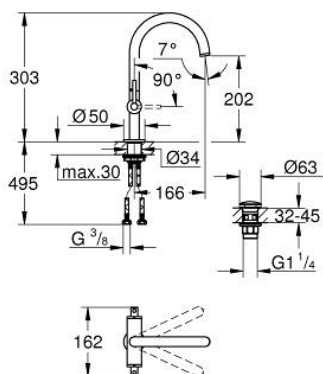

21 022 003 ATRIO BATERIE LAVOAR PENTRU UN ORIFICIU, 1/2" MĂRIMEA L

DESCRIEREA PRODUSULUI

- Colour: cromat
- valvă ceramică 1/2", 90°
- aerator laminar 5.7 l/min
- sistem rapid de instalare
- pipă tubulară pivotantă cu aerator și limitator de oprire
- set ventil de scurgere cu Push-Open 1 1/4"
- racorduri flexibile de conectare la apă
- cu mânăre tip levier
- Două seturi diferite de capace incluse. Un set cu marcaje "H" și "C", un set fără marcaje.

21 022 003 ATRIO BATERIE LAVOAR PENTRU UN ORIFICIU, 1/2" MĂRIMEA L

PIESE DE SCHIMB , aprilie 2017 – now

- 1: Lever handles (Spare part-nr. 18027003)
- 2: Garnitură ceramică, 1/2" (Spare part-nr. 45883000)
- 2.1: Garnitură inelară Ø18,2 x Ø1,7 (Spare part-nr. 0392400M)
- 3: Şaibă de etanşare (Spare part-nr. 0128500M)
- 4: inel de siguranţă (Spare part-nr. 4826600M)
- 5: Dispozitiv de îndreptare debit (Spare part-nr. 48408000)
- 6: Garnitură ceramică, 1/2" (Spare part-nr. 45882000)
- 6.1: Garnitură inelară Ø18,2 x Ø1,7 (Spare part-nr. 0392400M)
- 7: Ansamblu de fixare a tijei nefiletate (Spare part-nr. 48384000)
- 8: Garnitură de evacuare (Spare part-nr. 65807000)