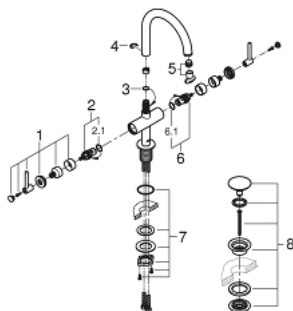

21 022 AL3 ATRIO BATERIE LAVOAR PENTRU UN ORIFICIU, 1/2" MĂRIMEA L

DESCRIEREA PRODUSULUI

- Colour: brushed hard graphite
- valvă ceramică 1/2", 90°
- finisaj GROHE LongLife
- aerator laminar 5.7 l/min
- sistem rapid de instalare
- pipă tubulară pivotantă cu aerator și limitator de oprire
- set ventil de scurgere cu Push-Open 1 1/4"
- racorduri flexibile de conectare la apă
- cu mânăre tip levier
- Două seturi diferite de capace incluse. Un set cu marcaje "H" și "C", un set fără marcaje.

21 022 AL3 ATRIO BATERIE LAVOAR PENTRU UN ORIFICIU, 1/2" MĂRIMEA L

PIESE DE SCHIMB , aprilie 2017 – now

- 1: Lever handles (Spare part-nr. 18027AL3)
- 2: Garnitură ceramică, 1/2" (Spare part-nr. 45883000)
- 2.1: Garnitură inelară Ø18,2 x Ø1,7 (Spare part-nr. 0392400M)
- 3: Şaibă de etanşare (Spare part-nr. 0128500M)
- 4: inel de siguranţă (Spare part-nr. 4826600M)
- 5: Dispozitiv de îndreptare debit (Spare part-nr. 48408000)
- 6: Garnitură ceramică, 1/2" (Spare part-nr. 45882000)
- 6.1: Garnitură inelară Ø18,2 x Ø1,7 (Spare part-nr. 0392400M)
- 7: Ansamblu de fixare a tijei nefiletate (Spare part-nr. 48384000)
- 8: Garnitură de evacuare (Spare part-nr. 65807AL0)