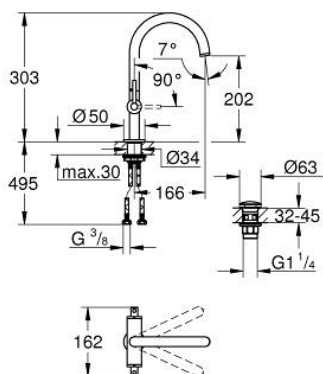

21 022 AL3 ATRIO BATERIE LAVOAR PENTRU UN ORIFICIU, 1/2" MĂRIMEA L

DESCRIEREA PRODUSULUI

- Colour: brushed hard graphite
- valvă ceramică 1/2", 90°
- finisaj GROHE LongLife
- aerator laminar 5.7 l/min
- sistem rapid de instalare
- pipă tubulară pivotantă cu aerator și limitator de oprire
- set ventil de scurgere cu Push-Open 1 1/4"
- racorduri flexibile de conectare la apă
- cu mânăre tip levier
- Două seturi diferite de capace incluse. Un set cu marcaje "H" și "C", un set fără marcaje.

21 022 AL3 ATRIO BATERIE LAVOAR PENTRU UN ORIFICIU, 1/2" MĂRIMEA L

PIESE DE SCHIMB , aprilie 2017 – now

- 1: Lever handles (Spare part-nr. 18027AL3)
- 2: Garnitură ceramică, 1/2" (Spare part-nr. 45883000)
- 2.1: Garnitură inelară Ø18,2 x Ø1,7 (Spare part-nr. 0392400M)
- 3: Şaibă de etanşare (Spare part-nr. 0128500M)
- 4: inel de siguranţă (Spare part-nr. 4826600M)
- 5: Dispozitiv de îndreptare debit (Spare part-nr. 48408000)
- 6: Garnitură ceramică, 1/2" (Spare part-nr. 45882000)
- 6.1: Garnitură inelară Ø18,2 x Ø1,7 (Spare part-nr. 0392400M)
- 7: Ansamblu de fixare a tijei nefiletate (Spare part-nr. 48384000)
- 8: Garnitură de evacuare (Spare part-nr. 65807AL0)