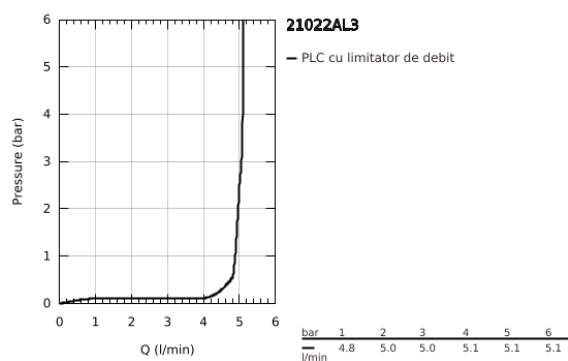

21 022 AL3 ATRIO BATERIE LAVOAR PENTRU UN ORIFICIU, 1/2" MĂRIMEA L

DESCRIEREA PRODUSULUI

- Colour: brushed hard graphite
- valvă ceramică 1/2", 90°
- finisaj GROHE LongLife
- aerator laminar 5.7 l/min
- sistem rapid de instalare
- pipă tubulară pivotantă cu aerator și limitator de oprire
- set ventil de scurgere cu Push-Open 1 1/4"
- racorduri flexibile de conectare la apă
- cu mânăre tip levier
- Două seturi diferite de capace incluse. Un set cu marcaje "H" și "C", un set fără marcaje.

21 022 AL3 ATRIO BATERIE LAVOAR PENTRU UN ORIFICIU, 1/2" MĂRIMEA L

PIESE DE SCHIMB , aprilie 2017 – now

- 1: Lever handles (Spare part-nr. 18027AL3)
- 2: Garnitură ceramică, 1/2" (Spare part-nr. 45883000)
- 2.1: Garnitură inelară Ø18,2 x Ø1,7 (Spare part-nr. 0392400M)
- 3: Şaibă de etanşare (Spare part-nr. 0128500M)
- 4: inel de siguranţă (Spare part-nr. 4826600M)
- 5: Dispozitiv de îndreptare debit (Spare part-nr. 48408000)
- 6: Garnitură ceramică, 1/2" (Spare part-nr. 45882000)
- 6.1: Garnitură inelară Ø18,2 x Ø1,7 (Spare part-nr. 0392400M)
- 7: Ansamblu de fixare a tijei nefiletate (Spare part-nr. 48384000)
- 8: Garnitură de evacuare (Spare part-nr. 65807AL0)