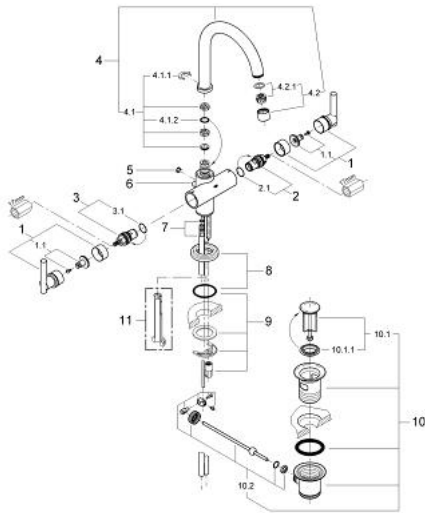

21 022 BE0 ATRIO BATERIE LAVOAR PENTRU UN ORIFICIU, 1/2" MĂRIMEA L

DESCRIEREA PRODUSULUI

- Colour: polished nickel
- cu mâner Jota
- valvă ceramică 1/2", 90°
- suprafață GROHE LongLife
- sistem rapid de instalare
- pipă tubulară pivotantă cu aerator și limitator de oprire
- set evacuare cu tijă
- racorduri flexibile de conectare la apă

21 022 BE0 ATRIO BATERIE LAVOAR PENTRU UN ORIFICIU, 1/2" MĂRIMEA L

PIESE DE SCHIMB , ianuarie 2001 – now

- 1: Mâner Jota (Spare part-nr. 45609BE0)
- 1.1: kit de înlocuire pentru fixare (Spare part-nr. 45605000)
- 2: Garnitură ceramică, 1/2" (Spare part-nr. 45882000)
- 2.1: Garnitură inelară Ø18,2 x Ø1,7 (Spare part-nr. 0392400M)
- 3: Garnitură ceramică, 1/2" (Spare part-nr. 45883000)
- 3.1: Garnitură inelară Ø18,2 x Ø1,7 (Spare part-nr. 0392400M)
- 4: Scurgere (Spare part-nr. 45614BE0)
- 4.1: Set de legătură la țeava de scurgere (Spare part-nr. 45615000)
- 4.1.1: inel de siguranță (Spare part-nr. 0806500M)
- 4.1.2: Șaibă de etanșare (Spare part-nr. 0128500M)
- 4.2: Aerator (Spare part-nr. 06574BE0)
- 4.2.1: kit de înlocuire pentru AeratorM22x1 si M24x1 (Spare part-nr. 45002000)
- 5: Capac de acoperire (Spare part-nr. 08102BEM)
- 6: Tijă verticală (Spare part-nr. 06575BE0)
- 7: Țeavă de cupru (Spare part-nr. 45385000)
- 8: Șild (Spare part-nr. 45629BE0)
- 9: Ansamblu de fixare a tijei nefiletate (Spare part-nr. 46249000)
- 10: Set de scurgere 1 1/4" (Spare part-nr. 28910BE0)
- 10.1: Fișa de conectare (Spare part-nr. 07182BE0)
- 10.1.1: etanșare (Spare part-nr. 0506500M)
- 10.2: Tijă cu bilă (Spare part-nr. 07052000)
- 11: Cheie de dezasamblare (Spare part-nr. 19132000)*