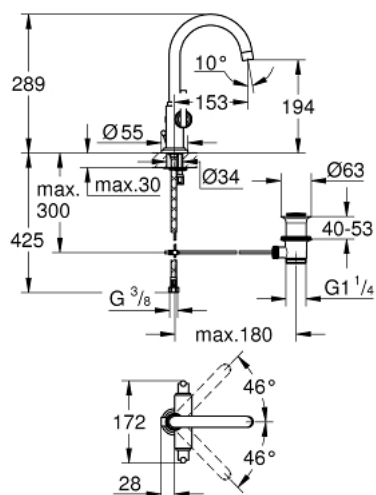

21 022 BE0 ATRIO BATERIE LAVOAR PENTRU UN ORIFICIU, 1/2" MĂRIMEA L

DESCRIEREA PRODUSULUI

- Colour: polished nickel
- cu mâner Jota
- valvă ceramică 1/2", 90°
- suprafață GROHE LongLife
- sistem rapid de instalare
- pipă tubulară pivotantă cu aerator și limitator de oprire
- set evacuare cu tijă
- racorduri flexibile de conectare la apă

21 022 BE0 ATRIO BATERIE LAVOAR PENTRU UN ORIFICIU, 1/2" MĂRIMEA L

PIESE DE SCHIMB , ianuarie 2001 – now

- 1: Mâner Jota (Spare part-nr. 45609BE0)
- 1.1: kit de înlocuire pentru fixare (Spare part-nr. 45605000)
- 2: Garnitură ceramică, 1/2" (Spare part-nr. 45882000)
- 2.1: Garnitură inelară Ø18,2 x Ø1,7 (Spare part-nr. 0392400M)
- 3: Garnitură ceramică, 1/2" (Spare part-nr. 45883000)
- 3.1: Garnitură inelară Ø18,2 x Ø1,7 (Spare part-nr. 0392400M)
- 4: Scurgere (Spare part-nr. 45614BE0)
- 4.1: Set de legătură la țeava de scurgere (Spare part-nr. 45615000)
- 4.1.1: inel de siguranță (Spare part-nr. 0806500M)
- 4.1.2: Șaibă de etanșare (Spare part-nr. 0128500M)
- 4.2: Aerator (Spare part-nr. 06574BE0)
- 4.2.1: kit de înlocuire pentru AeratorM22x1 si M24x1 (Spare part-nr. 45002000)
- 5: Capac de acoperire (Spare part-nr. 08102BEM)
- 6: Tijă verticală (Spare part-nr. 06575BE0)
- 7: Țeavă de cupru (Spare part-nr. 45385000)
- 8: Șild (Spare part-nr. 45629BE0)
- 9: Ansamblu de fixare a tijei nefiletate (Spare part-nr. 46249000)
- 10: Set de scurgere 1 1/4" (Spare part-nr. 28910BE0)
- 10.1: Fișa de conectare (Spare part-nr. 07182BE0)
- 10.1.1: etanșare (Spare part-nr. 0506500M)
- 10.2: Tijă cu bilă (Spare part-nr. 07052000)
- 11: Cheie de dezasamblare (Spare part-nr. 19132000)*