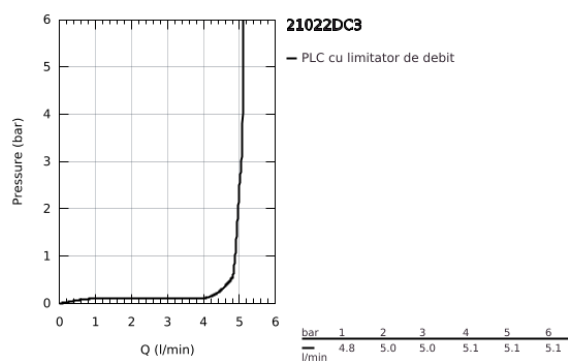

21 022 DC3 ATRIO BATERIE LAVOAR PENTRU UN ORIFICIU, 1/2" MĂRIMEA L

DESCRIEREA PRODUSULUI

- Colour: supersteel
- valvă ceramică 1/2", 90°
- finisaj GROHE LongLife
- aerator laminar 5.7 l/min
- sistem rapid de instalare
- pipă tubulară pivotantă cu aerator și limitator de oprire
- set ventil de scurgere cu Push-Open 1 1/4"
- racorduri flexibile de conectare la apă
- cu mânăre tip levier
- Două seturi diferite de capace incluse. Un set cu marcaje "H" și "C", un set fără marcaje.

21 022 DC3 ATRIO BATERIE LAVOAR PENTRU UN ORIFICIU, 1/2" MĂRIMEA L

PIESE DE SCHIMB , aprilie 2017 – now

- 1: Lever handles (Spare part-nr. 18027DC3)
- 2: Garnitură ceramică, 1/2" (Spare part-nr. 45883000)
- 2.1: Garnitură inelară Ø18,2 x Ø1,7 (Spare part-nr. 0392400M)
- 3: Şaibă de etanşare (Spare part-nr. 0128500M)
- 4: inel de siguranţă (Spare part-nr. 4826600M)
- 5: Dispozitiv de îndreptare debit (Spare part-nr. 48408000)
- 6: Garnitură ceramică, 1/2" (Spare part-nr. 45882000)
- 6.1: Garnitură inelară Ø18,2 x Ø1,7 (Spare part-nr. 0392400M)
- 7: Ansamblu de fixare a tijei nefiletate (Spare part-nr. 48384000)
- 8: Garnitură de evacuare (Spare part-nr. 65807DC0)