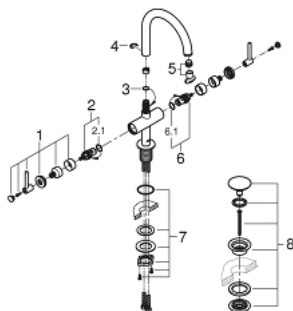

21 022 DC3 ATRIO BATERIE LAVOAR PENTRU UN ORIFICIU, 1/2" MĂRIMEA L

DESCRIEREA PRODUSULUI

- Colour: supersteel
- valvă ceramică 1/2", 90°
- finisaj GROHE LongLife
- aerator laminar 5.7 l/min
- sistem rapid de instalare
- pipă tubulară pivotantă cu aerator și limitator de oprire
- set ventil de scurgere cu Push-Open 1 1/4"
- racorduri flexibile de conectare la apă
- cu mânăre tip levier
- Două seturi diferite de capace incluse. Un set cu marcaje "H" și "C", un set fără marcaje.

21 022 DC3 ATRIO BATERIE LAVOAR PENTRU UN ORIFICIU, 1/2" MĂRIMEA L

PIESE DE SCHIMB , aprilie 2017 – now

- 1: Lever handles (Spare part-nr. 18027DC3)
- 2: Garnitură ceramică, 1/2" (Spare part-nr. 45883000)
- 2.1: Garnitură inelară Ø18,2 x Ø1,7 (Spare part-nr. 0392400M)
- 3: Şaibă de etanşare (Spare part-nr. 0128500M)
- 4: inel de siguranţă (Spare part-nr. 4826600M)
- 5: Dispozitiv de îndreptare debit (Spare part-nr. 48408000)
- 6: Garnitură ceramică, 1/2" (Spare part-nr. 45882000)
- 6.1: Garnitură inelară Ø18,2 x Ø1,7 (Spare part-nr. 0392400M)
- 7: Ansamblu de fixare a tijei nefiletate (Spare part-nr. 48384000)
- 8: Garnitură de evacuare (Spare part-nr. 65807DC0)