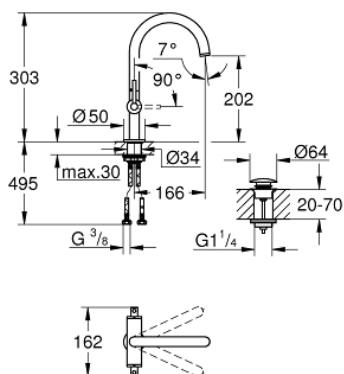

21 022 DC3 ATRIO BATERIE LAVOAR PENTRU UN ORIFICIU, 1/2" MĂRIMEA L

DESCRIEREA PRODUSULUI

- Colour: supersteel
- valvă ceramică 1/2", 90°
- finisaj GROHE LongLife
- aerator laminar 5.7 l/min
- sistem rapid de instalare
- pipă tubulară pivotantă cu aerator și limitator de oprire
- set ventil de scurgere cu Push-Open 1 1/4"
- racorduri flexibile de conectare la apă
- cu mânăre tip levier
- Două seturi diferite de capace incluse. Un set cu marcaje "H" și "C", un set fără marcaje.

21 022 DC3 ATRIO BATERIE LAVOAR PENTRU UN ORIFICIU, 1/2" MĂRIMEA L

PIESE DE SCHIMB , aprilie 2017 – now

- 1: Lever handles (Spare part-nr. 18027DC3)
- 2: Garnitură ceramică, 1/2" (Spare part-nr. 45883000)
- 2.1: Garnitură inelară Ø18,2 x Ø1,7 (Spare part-nr. 0392400M)
- 3: Şaibă de etanşare (Spare part-nr. 0128500M)
- 4: inel de siguranţă (Spare part-nr. 4826600M)
- 5: Dispozitiv de îndreptare debit (Spare part-nr. 48408000)
- 6: Garnitură ceramică, 1/2" (Spare part-nr. 45882000)
- 6.1: Garnitură inelară Ø18,2 x Ø1,7 (Spare part-nr. 0392400M)
- 7: Ansamblu de fixare a tijei nefiletate (Spare part-nr. 48384000)
- 8: Garnitură de evacuare (Spare part-nr. 65807DC0)