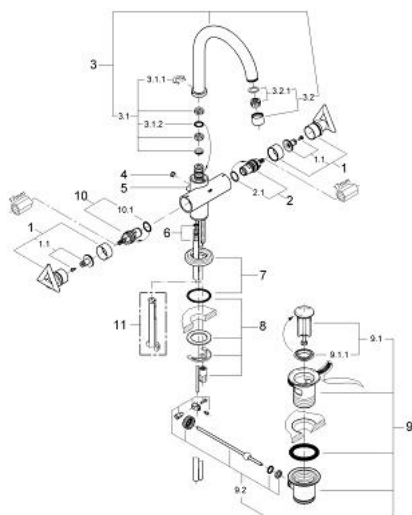

21 023 000 ATRIO BATERIE LAVOAR, 1/2"

DESCRIEREA PRODUSULUI

- Colour: cromat
- pipă tubulară pivotantă cu aerator și limitator de oprire
- valvă ceramică 1/2", 90°
- set evacuare cu tijă
- țevi de cupru
- sistem rapid de instalare
- cu mâner Delta
- suprafață GROHE LongLife

21 023 000 ATRIO BATERIE LAVOAR, 1/2"

PIESE DE SCHIMB , ianuarie 2001 – now

- 1: Mâner Delta (Spare part-nr. 45610000)
- 1.1: kit de înlocuire pentru fixare (Spare part-nr. 45605000)
- 2: Garnitură ceramică, 1/2" (Spare part-nr. 45882000)
- 2.1: Garnitură inelară Ø18,2 x Ø1,7 (Spare part-nr. 0392400M)
- 3: Scurgere (Spare part-nr. 13170000)
- 3.1: inel de siguranță (Spare part-nr. 0806500M)
- 3.2: Șaibă de etanșare (Spare part-nr. 0128500M)
- 3.3: Aerator (Spare part-nr. 13935000)
- 4: Capac de acoperire (Spare part-nr. 0810200M)
- 5: Tijă verticală (Spare part-nr. 06575000)
- 6: Țeavă de cupru (Spare part-nr. 45385000)
- 7: Șild (Spare part-nr. 45629000)
- 8: Ansamblu de fixare a țijeii nefiletate (Spare part-nr. 46249000)
- 9: Set de scurgere 1 1/4" (Spare part-nr. 28910000)
- 9.1: Fișă de conectare (Spare part-nr. 07182000)
- 9.2: Tijă cu bilă (Spare part-nr. 07052000)
- 10: Garnitură ceramică, 1/2" (Spare part-nr. 45883000)
- 10.1: Garnitură inelară Ø18,2 x Ø1,7 (Spare part-nr. 0392400M)
- 11: Cheie de dezasamblare (Spare part-nr. 19132000)*