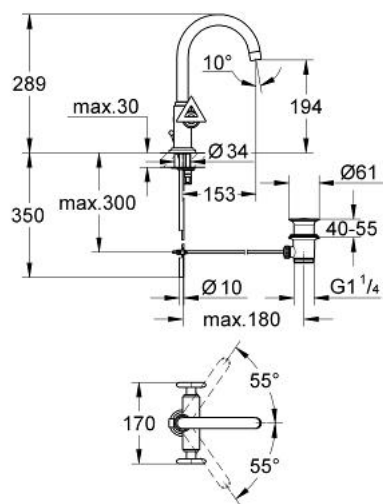

21 023 000 ATRIO BATERIE LAVOAR, 1/2"

DESCRIEREA PRODUSULUI

- Colour: cromat
- pipă tubulară pivotantă cu aerator și limitator de oprire
- valvă ceramică 1/2", 90°
- set evacuare cu tijă
- țevi de cupru
- sistem rapid de instalare
- cu mâner Delta
- suprafață GROHE LongLife

21 023 000 ATRIO BATERIE LAVOAR, 1/2"

PIESE DE SCHIMB , ianuarie 2001 – now

- 1: Mâner Delta (Spare part-nr. 45610000)
- 1.1: kit de înlocuire pentru fixare (Spare part-nr. 45605000)
- 2: Garnitură ceramică, 1/2" (Spare part-nr. 45882000)
- 2.1: Garnitură inelară Ø18,2 x Ø1,7 (Spare part-nr. 0392400M)
- 3: Scurgere (Spare part-nr. 13170000)
- 3.1: inel de siguranță (Spare part-nr. 0806500M)
- 3.2: Șaibă de etanșare (Spare part-nr. 0128500M)
- 3.3: Aerator (Spare part-nr. 13935000)
- 4: Capac de acoperire (Spare part-nr. 0810200M)
- 5: Tijă verticală (Spare part-nr. 06575000)
- 6: Țeavă de cupru (Spare part-nr. 45385000)
- 7: Șild (Spare part-nr. 45629000)
- 8: Ansamblu de fixare a țijeii nefiletate (Spare part-nr. 46249000)
- 9: Set de scurgere 1 1/4" (Spare part-nr. 28910000)
- 9.1: Fișă de conectare (Spare part-nr. 07182000)
- 9.2: Tijă cu bilă (Spare part-nr. 07052000)
- 10: Garnitură ceramică, 1/2" (Spare part-nr. 45883000)
- 10.1: Garnitură inelară Ø18,2 x Ø1,7 (Spare part-nr. 0392400M)
- 11: Cheie de dezasamblare (Spare part-nr. 19132000)*