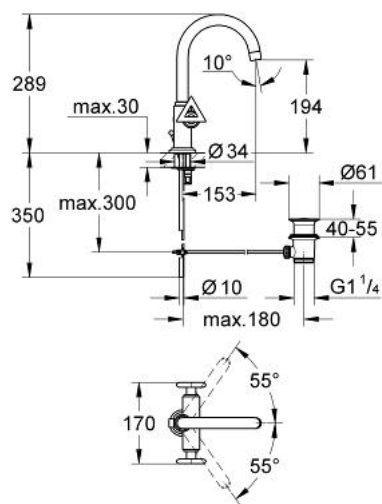

21 023 BE0 ATRIO BATERIE LAVOAR, 1/2"

DESCRIEREA PRODUSULUI

- Colour: polished nickel
- pipă tubulară pivotantă cu aerator și limitator de oprire
- valvă ceramică 1/2", 90°
- set evacuare cu tijă
- țevi de cupru
- sistem rapid de instalare
- cu mâner Delta
- suprafață GROHE LongLife

21 023 BE0 ATRIO BATERIE LAVOAR, 1/2"

PIESE DE SCHIMB , ianuarie 2001 – now

- 1: Mâner Delta (Spare part-nr. 45610BE0)
 - 1.1: kit de înlocuire pentru fixare (Spare part-nr. 45605000)
 - 2: Garnitură ceramică, 1/2" (Spare part-nr. 45882000)
 - 2.1: Garnitură inelară Ø18,2 x Ø1,7 (Spare part-nr. 0392400M)
 - 3: Scurgere (Spare part-nr. 45614BE0)
 - 3.1: Set de legătură la țeava de scurgere (Spare part-nr. 45615000)
 - 3.1.1: inel de siguranță (Spare part-nr. 0806500M)
 - 3.1.2: Șaibă de etanșare (Spare part-nr. 0128500M)
 - 3.2: Aerator (Spare part-nr. 06574BE0)
 - 3.2.1: kit de înlocuire pentru AeratorM22x1 si M24x1 (Spare part-nr. 45002000)
 - 4: Capac de acoperire (Spare part-nr. 08102BEM)
 - 5: Tijă verticală (Spare part-nr. 06575BE0)
 - 6: Țeavă de cupru (Spare part-nr. 45385000)
 - 7: Șild (Spare part-nr. 45629BE0)
 - 8: Ansamblu de fixare a țijeii nefiletate (Spare part-nr. 46249000)
 - 9: Set de scurgere 1 1/4" (Spare part-nr. 28910BE0)
 - 9.1: Fișa de conectare (Spare part-nr. 07182BE0)
 - 9.1.1: etanșare (Spare part-nr. 0506500M)
 - 9.2: Tijă cu bilă (Spare part-nr. 07052000)
 - 10: Garnitură ceramică, 1/2" (Spare part-nr. 45883000)
 - 10.1: Garnitură inelară Ø18,2 x Ø1,7 (Spare part-nr. 0392400M)
 - 11: Cheie de dezasamblare (Spare part-nr. 19132000)*
- * Optional accessories