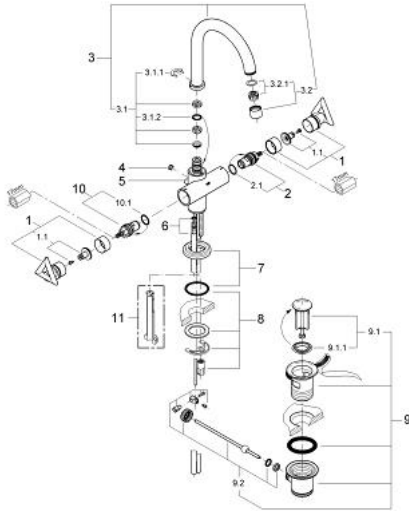

21 023 BE0 ATRIO BATERIE LAVOAR, 1/2"

DESCRIEREA PRODUSULUI

- Colour: polished nickel
- pipă tubulară pivotantă cu aerator și limitator de oprire
- valvă ceramică 1/2", 90°
- set evacuare cu tijă
- țevi de cupru
- sistem rapid de instalare
- cu mâner Delta
- suprafață GROHE LongLife

21 023 BE0 ATRIO BATERIE LAVOAR, 1/2"

PIESE DE SCHIMB , ianuarie 2001 – now

- 1: Mâner Delta (Spare part-nr. 45610BE0)
 - 1.1: kit de înlocuire pentru fixare (Spare part-nr. 45605000)
 - 2: Garnitură ceramică, 1/2" (Spare part-nr. 45882000)
 - 2.1: Garnitură inelară Ø18,2 x Ø1,7 (Spare part-nr. 0392400M)
 - 3: Scurgere (Spare part-nr. 45614BE0)
 - 3.1: Set de legătură la țeava de scurgere (Spare part-nr. 45615000)
 - 3.1.1: inel de siguranță (Spare part-nr. 0806500M)
 - 3.1.2: Șaibă de etanșare (Spare part-nr. 0128500M)
 - 3.2: Aerator (Spare part-nr. 06574BE0)
 - 3.2.1: kit de înlocuire pentru AeratorM22x1 si M24x1 (Spare part-nr. 45002000)
 - 4: Capac de acoperire (Spare part-nr. 08102BEM)
 - 5: Tijă verticală (Spare part-nr. 06575BE0)
 - 6: Țeavă de cupru (Spare part-nr. 45385000)
 - 7: Șild (Spare part-nr. 45629BE0)
 - 8: Ansamblu de fixare a țijeii nefiletate (Spare part-nr. 46249000)
 - 9: Set de scurgere 1 1/4" (Spare part-nr. 28910BE0)
 - 9.1: Fișa de conectare (Spare part-nr. 07182BE0)
 - 9.1.1: etanșare (Spare part-nr. 0506500M)
 - 9.2: Tijă cu bilă (Spare part-nr. 07052000)
 - 10: Garnitură ceramică, 1/2" (Spare part-nr. 45883000)
 - 10.1: Garnitură inelară Ø18,2 x Ø1,7 (Spare part-nr. 0392400M)
 - 11: Cheie de dezasamblare (Spare part-nr. 19132000)*
- * Optional accessories